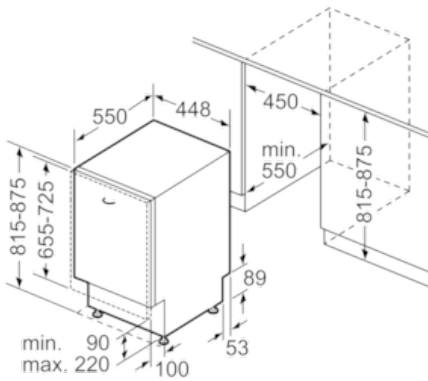

Technische Daten

Wasserverbrauch (l) :	8,5
Bauform :	Eingebaut
Höhe der Arbeitsplatte (mm) :	815
Nischenmaße (H x B x T) (mm) :	815-875 x 450 x 550
Tiefe Produkt bei geöffneter Tür (90°) (mm) :	1150
Höhenverstellbare Füße :	Ja - nur vorne
Höhenverstellung Füße maximal (mm) :	60
Verstellbarer Sockel :	Horizontal und Vertikal
Nettogewicht (kg) :	30,8
Bruttogewicht (kg) :	33,0
Anschlusswert (W) :	2400
Absicherung (A) :	10
Spannung (V) :	220-240
Frequenz (Hz) :	50; 60
Länge Anschlusskabel (cm) :	175
Steckerart :	Schuko-/Gardy.m.Erdung
Länge Zulaufschlauch (cm) :	140
Länge Ablaufschlauch (cm) :	190
EAN-Nummer :	4242005060078
Anzahl Maßgedecke :	9
Energieeffizienzklasse (2010/30/EC) :	A+
Jährlicher Energieverbrauch (kWh/annum) - neu (2010/30/EC) :	220
Energieverbrauch (kWh) :	0,78
Leistungsaufnahme im unausgeschalteten Zustand (W) (2010/30/EC) :	0,10
Energieverbrauch im ausgeschalteten Modus (W) - neu (2010/30/EC) :	0,10
Jährlicher Wasserverbrauch (l/annum) - neu (2010/30/EC) :	2380
Trocknungsklasse :	A
Vergleichsprogramm :	Eco
Programmdauer Vergleichsprogramm (min) :	195
Schallleistung (dB(A) re 1 pW) :	44
Art der Installation :	Vollintegrierbar

Sicherheit

- AquaStop mit lebenslanger Garantie
- Inkl. Dampfschutz-Blech

Maße

- Gerätemaße (H x B x T): 81,5 cm x 44,8 cm x 55,0 cm

Serie | 4 Geschirrspüler**SPV46IX01E****SuperSilence Geschirrspüler 45 cm
Vollintegrierbar**

Maße in mm