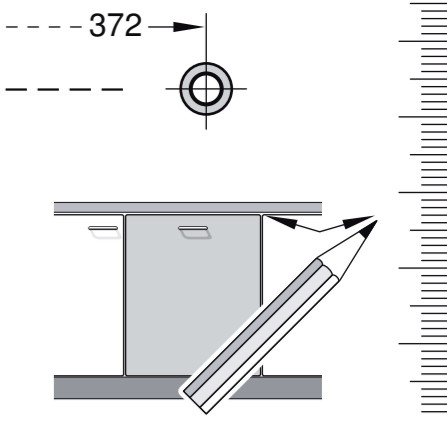

ar تعليمات التركيب
*) يمكن طلبها من مركز خدمة العملاء

ko 설치 설명서
*) 고객센터 센터에서 구입 가능

zh 安装说明书
*) 可向售后服务站索取。

uk Інструкція з монтажу
*) Можна отримати через сервісну службу

ro Instrucțiune de montaj
*) obținabilă la serviciul pentru clienți

id Instruksi Pemasangan
*) bisa didapatkan melalui Customer Service

kk Сәке қосу туралы нұсқаулар!
*) Сервис қызмет көрсету орталығында алуына жағдай

GV 440 Voll-I - k-SW - m. GS 9001 170 402 (9802)

1

2

3

2a

2b

4

3

nicht einklemmen
do not pinch
ne pas coincer
No doblar

4

verspannen
brace
calar verticalment
Enrasar

5

6

6

7

einstellen
adjust
régler
ajustar

7

min. 70 mm
max. 100 mm

8

9

10

11

Scheibe entfernen
remove disc
enlever le disque
Eliminar Disco

31

Dichtheit nach einem Spülgang prüfen.
Check for leaks after one wash cycle.
Vérifiez l'étanchéité après un lavage.
Verificar la estanqueidad tras un ciclo de lavado.

11

EU *) Mat.-Nr. 644533

GB *) Mat.-Nr. 644534