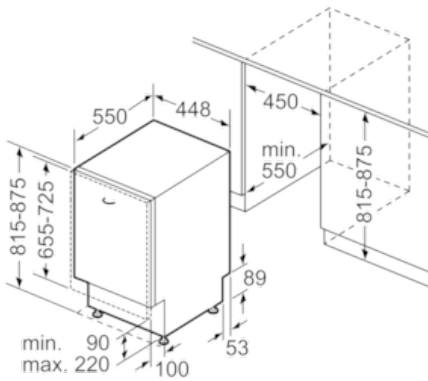

Technische Daten

Wasserverbrauch (l) :	8,5
Bauform :	Eingebaut
Höhe der Arbeitsplatte (mm) :	815
Nischenmaße (H x B x T) (mm) :	815-875 x 450 x 550
Tiefe Produkt bei geöffneter Tür (90°) (mm) :	1150
Höhenverstellbare Füße :	Ja - nur vorne
Höhenverstellung Füße maximal (mm) :	60
Verstellbarer Sockel :	Horizontal und Vertikal
Nettogewicht (kg) :	30,8
Bruttogewicht (kg) :	33,0
Anschlusswert (W) :	2400
Absicherung (A) :	10
Spannung (V) :	220-240
Frequenz (Hz) :	50; 60
Länge Anschlusskabel (cm) :	175
Steckerart :	Schuko-/Gardy.m.Erdung
Länge Zulaufschlauch (cm) :	140
Länge Ablaufschlauch (cm) :	190
EAN-Nummer :	4242005060009
Anzahl Maßgedecke :	9
Energieeffizienzklasse (2010/30/EC) :	A++
Jährlicher Energieverbrauch (kWh/annum) - neu (2010/30/EC) :	197
Energieverbrauch (kWh) :	0,70
Leistungsaufnahme im unausgeschalteten Zustand (W) (2010/30/EC) :	0,10
Energieverbrauch im ausgeschalteten Modus (W) - neu (2010/30/EC) :	0,10
Jährlicher Wasserverbrauch (l/annum) - neu (2010/30/EC) :	2380
Trocknungsklasse :	A
Vergleichsprogramm :	Eco
Programmdauer Vergleichsprogramm (min) :	195
Schallleistung (dB(A) re 1 pW) :	44
Art der Installation :	Vollintegrierbar

Sicherheit

- AquaStop mit lebenslanger Garantie
- Inkl. Dampfschutz-Blech

Maße

- Gerätemaße (H x B x T): 81,5 cm x 44,8 cm x 55,0 cm

Serie | 4 Geschirrspüler**SPV46IX07E****SuperSilence Geschirrspüler 45 cm
Vollintegrierbar**

Maße in mm