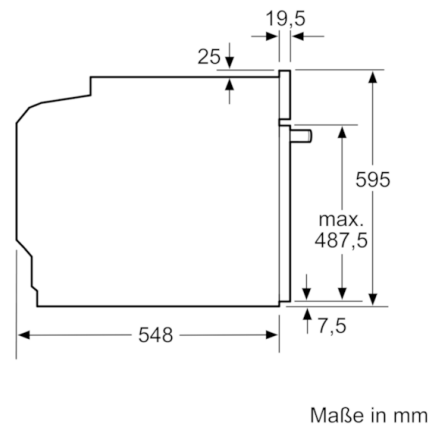

Serie | 6, Einbau-Herd, Edelstahl
HEB517BS0