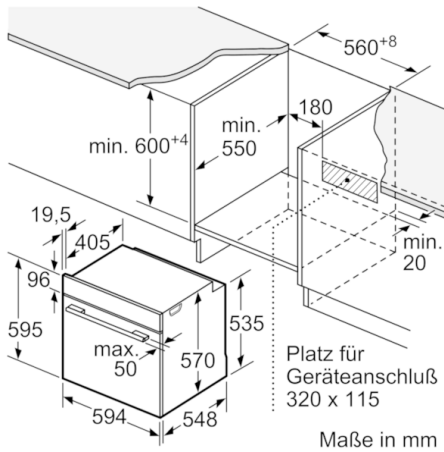

Serie | 6, Einbau-Herd, Edelstahl
HEB517BS0