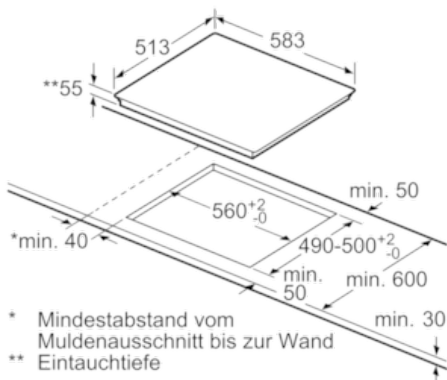

Technische Daten

Gerätetyp :	Kochfeld Glaskeramik
Bauform :	Eingebaut
Energiequelle :	Elektro
Anzahl der Kochzonen, die gleichzeitig benutzt werden können :	4
Nischenmaße (H x B x T) (mm) :	55 x 560-560 x 490-500
Gerätebreite (mm) :	583
Abmessungen des Gerätes (mm) :	55 x 583 x 513
Abmessungen des verpackten Gerätes (mm) :	126 x 753 x 603
Nettogewicht (kg) :	11,5
Bruttogewicht (kg) :	13,0
Restwärmanzeige :	Getrennt
Lage der Steuerung :	Vorne
Art der Steuerung :	mit Einbaubacköfen/-herden kombiniert
Hauptoberflächenmaterial :	Glaskeramik
Oberflächenfarbe :	Edelstahl, Schwarz
Rahmenfarbe :	Edelstahl
Approbationszertifikate :	AENOR, CE
Länge Anschlusskabel (cm) :	86
EAN-Nummer :	4242002870229
Elektroanschlusswert (W) :	4600
Spannung (V) :	220-240
Frequenz (Hz) :	50; 60

Maße:

- Anschlusswert: 4,6 kW
- Anschlusskabel (0,86 m)
- Min. Arbeitsplattenstärke: 30 mm

Serie | 4 Mulden

NUE645CB2E Edelstahl, umlaufender Rahmen 60 cm Induktions-Kochfeld Glaskeramik

① Lüftungsspalt muß vorgesehen werden.

Maße in mm

Maße in mm

* Mindestabstand vom Muldenausschnitt bis zur Wand
** Eintauchtiefe

Maße in mm