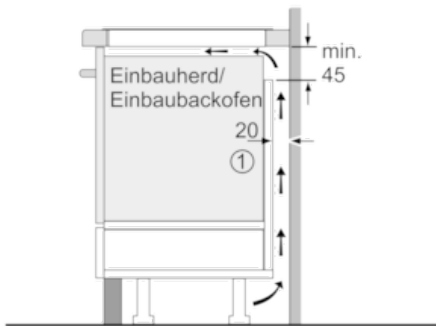

Technische Daten

Gerätetyp :	Kochfeld Glaskeramik
Bauform :	Eingebaut
Energiequelle :	Elektro
Anzahl der Kochzonen, die gleichzeitig benutzt werden können :	4
Nischenmaße (H x B x T) (mm) :	55 x 560-560 x 490-500
Gerätebreite (mm) :	583
Abmessungen des Gerätes (mm) :	55 x 583 x 513
Abmessungen des verpackten Gerätes (mm) :	126 x 753 x 603
Nettogewicht (kg) :	11,5
Bruttogewicht (kg) :	13,0
Restwärmanzeige :	Getrennt
Lage der Steuerung :	Vorne
Art der Steuerung :	mit Einbaubacköfen/-herden kombiniert
Hauptoberflächenmaterial :	Glaskeramik
Oberflächenfarbe :	Edelstahl, Schwarz
Rahmenfarbe :	Edelstahl
Approbationszertifikate :	AENOR, CE
Länge Anschlusskabel (cm) :	86
EAN-Nummer :	4242002870229
Elektroanschlusswert (W) :	4600
Spannung (V) :	220-240
Frequenz (Hz) :	50; 60

Leistung und Größe:

- 4 Induktions-Kochzonen mit Topferkennung
- 17 Leistungsstufen

Umwelt und Sicherheit:

- 2 stufige Restwärmeanzeige je Kochzone
- Topferkennung
PowerManagement Funktion
Automatische Sicherheitsabschaltung
Kindersicherung

Maße:

- Anschlusswert: 4,6 kW
- Anschlusskabel (0,86 m)
- Min. Arbeitsplattenstärke: 30 mm

Serie | 4 Mulden

NUE645CB2E Edelstahl, umlaufender Rahmen 60 cm Induktions-Kochfeld Glaskeramik

① Lüftungsspalt muß vorgesehen werden.

Maße in mm

Maße in mm

* Mindestabstand vom Muldenausschnitt bis zur Wand
** Eintauchtiefe

Maße in mm