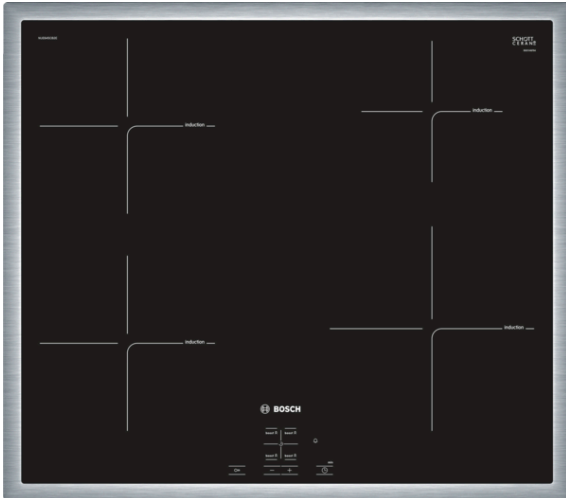

Serie | 4
**NUE645CB2E Edelstahl,
umlaufender Rahmen
60 cm Induktions-Kochfeld
Glaskeramik**

Sonderzubehör

HEZ390042 : 4-er Set best aus 3 Töpfe + 1 Pfanne

HEZ390090 : Wok-Set 3-teilig

**Die Induktions- Kochstelle: so kochen Sie
schnell, sicher und sauber bei geringem
Energieverbrauch.**