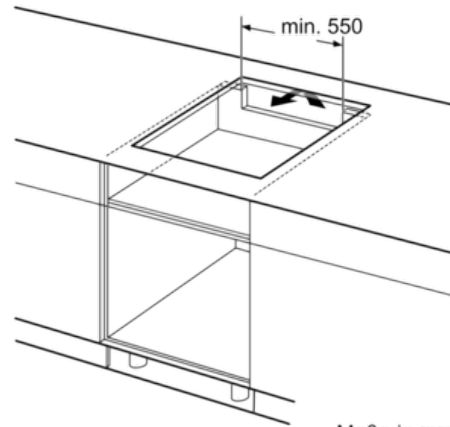

Technische Daten

Gerätetyp :	Kochfeld Glaskeramik
Bauform :	Eingebaut
Energiequelle :	Elektro
Anzahl der Kochzonen, die gleichzeitig benutzt werden können :	4
Nischenmaße (H x B x T) (mm) :	55 x 560-560 x 490-500
Gerätebreite (mm) :	583
Abmessungen des Gerätes (mm) :	55 x 583 x 513
Abmessungen des verpackten Gerätes (mm) :	126 x 753 x 603
Nettogewicht (kg) :	11,5
Bruttogewicht (kg) :	13,0
Restwärmanzeige :	Getrennt
Lage der Steuerung :	Vorne
Art der Steuerung :	mit Einbaubacköfen/-herden kombiniert
Hauptoberflächenmaterial :	Glaskeramik
Oberflächenfarbe :	Edelstahl, Schwarz
Rahmenfarbe :	Edelstahl
Approbationszertifikate :	AENOR, CE
Länge Anschlusskabel (cm) :	86
EAN-Nummer :	4242002870229
Elektroanschlusswert (W) :	4600
Spannung (V) :	220-240
Frequenz (Hz) :	50; 60

Maße:

- Anschlusswert: 4,6 kW
- Anschlusskabel (0,86 m)
- Min. Arbeitsplattenstärke: 30 mm

Serie | 4 Mulden

NUE645CB2E Edelstahl, umlaufender Rahmen 60 cm Induktions-Kochfeld Glaskeramik

① Lüftungsspalt muß vorgesehen werden.

Maße in mm

Maße in mm

* Mindestabstand vom Muldenausschnitt bis zur Wand
** Eintauchtiefe

Maße in mm