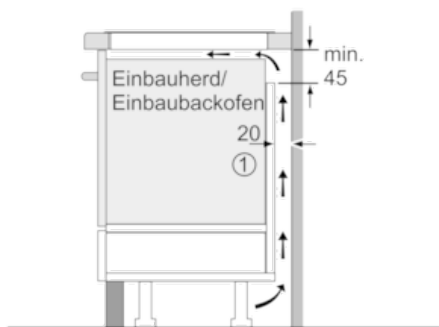

Serie | 6 Mulden

PIF672FB1E , ComfortProfil
60 cm Induktions-Kochfeld Glaskeramik

① Lüftungspalt muß vorgesehen werden.

Maße in mm