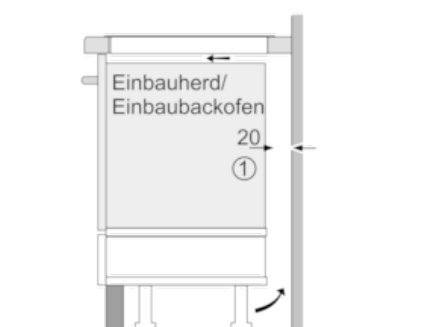

Maße:

- Anschlusswert: 7,4 kW
- Anschlusskabel (1,1 m)
- Anschlusskabel beigelegt in Verpackung
- Min. Arbeitsplattenstärke: 30 mm
- Kombinierbar mit Glaskeramik-Kochstellen im Komfort-Design

Serie | 6 Mulden

PIF672FB1E , ComfortProfil
60 cm Induktions-Kochfeld Glaskeramik

① Lüftungspalt muß vorgesehen werden.

Maße in mm

* Mindestabstand vom Muldenausschnitt bis zur Wand
 ** Eintauchtiefe
 *** Mit untergebautem Backofen ggf. mehr; siehe Maßanforderungen des Backofens

Maße in mm

Maße in mm

Maße in mm

① Lüftungspalt muß vorgesehen werden.

Maße in mm