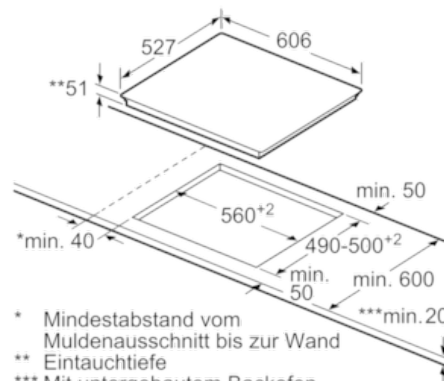

Technische Daten

| | |
|--|------------------------|
| Gerätetyp : | Kochstelle Glaskeramik |
| Bauform : | Eingebaut |
| Energiequelle : | Elektro |
| Anzahl der Kochzonen, die gleichzeitig benutzt werden können : | 4 |
| Nischenmaße (H x B x T) (mm) : | 51 x 560-560 x 490-500 |
| Gerätebreite (mm) : | 606 |
| Abmessungen des Gerätes (mm) : | 51 x 606 x 527 |
| Abmessungen des verpackten Gerätes (mm) : | 126 x 753 x 603 |
| Nettogewicht (kg) : | 13,0 |
| Bruttogewicht (kg) : | 14,0 |
| Restwärmanzeige : | Getrennt |
| Lage der Steuerung : | Vorne |
| Hauptoberflächenmaterial : | Glaskeramik |
| Oberflächenfarbe : | Alu, gebürstet, weiß |
| Rahmenfarbe : | Alu, gebürstet |
| Approbatonszertifikate : | AENOR, CE |
| Länge Anschlusskabel (cm) : | 110 |
| EAN-Nummer : | 4242002861609 |
| Elektroanschlusswert (W) : | 7400 |
| Spannung (V) : | 220-240 |
| Frequenz (Hz) : | 50; 60 |

Maße:

- Anschlusswert: 7,4 kW
- Anschlusskabel (1,1 m)
- Anschlusskabel beigelegt in Verpackung
- Min. Arbeitsplattenstärke: 30 mm
- Kombinierbar mit Glaskeramik-Kochstellen im Komfort-Design

Serie | 6 Mulden

PIF672FB1E , ComfortProfil
60 cm Induktions-Kochfeld Glaskeramik

① Lüftungspalt muß vorgesehen werden.

Maße in mm

* Mindestabstand vom Muldenausschnitt bis zur Wand
 ** Eintauchtiefe
 *** Mit untergebautem Backofen ggf. mehr; siehe Maßanforderungen des Backofens

Maße in mm

Maße in mm

Maße in mm

① Lüftungspalt muß vorgesehen werden.

Maße in mm