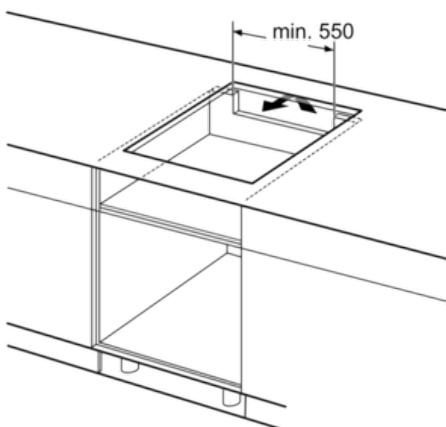

Technische Daten

| | |
|--|------------------------|
| Gerätetyp : | Kochstelle Glaskeramik |
| Bauform : | Eingebaut |
| Energiequelle : | Elektro |
| Anzahl der Kochzonen, die gleichzeitig benutzt werden können : | 4 |
| Nischenmaße (H x B x T) (mm) : | 51 x 560-560 x 490-500 |
| Gerätebreite (mm) : | 606 |
| Abmessungen des Gerätes (mm) : | 51 x 606 x 527 |
| Abmessungen des verpackten Gerätes (mm) : | 126 x 753 x 603 |
| Nettogewicht (kg) : | 13,0 |
| Bruttogewicht (kg) : | 14,0 |
| Restwärmanzeige : | Getrennt |
| Lage der Steuerung : | Vorne |
| Hauptoberflächenmaterial : | Glaskeramik |
| Oberflächenfarbe : | Alu, gebürstet, weiß |
| Rahmenfarbe : | Alu, gebürstet |
| Approbatonszertifikate : | AENOR, CE |
| Länge Anschlusskabel (cm) : | 110 |
| EAN-Nummer : | 4242002861609 |
| Elektroanschlusswert (W) : | 7400 |
| Spannung (V) : | 220-240 |
| Frequenz (Hz) : | 50; 60 |

Maße:

- Anschlusswert: 7,4 kW
- Anschlusskabel (1,1 m)
- Anschlusskabel beigelegt in Verpackung
- Min. Arbeitsplattenstärke: 30 mm
- Kombinierbar mit Glaskeramik-Kochstellen im Komfort-Design

Serie | 6 Mulden

PIF672FB1E , ComfortProfil
60 cm Induktions-Kochfeld Glaskeramik

① Lüftungspalt muß vorgesehen werden.

Maße in mm

* Mindestabstand vom Muldenausschnitt bis zur Wand
 ** Eintauchtiefe
 *** Mit untergebautem Backofen ggf. mehr; siehe Maßanforderungen des Backofens

Maße in mm

Maße in mm

Maße in mm

① Lüftungspalt muß vorgesehen werden.

Maße in mm