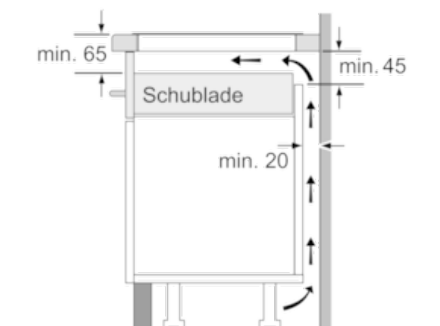

Maße:

- Anschlusswert: 7,4 kW
- Anschlusskabel (1,1 m)
- Anschlusskabel beigelegt in Verpackung
- Min. Arbeitsplattenstärke: 30 mm
- Kombinierbar mit Glaskeramik-Kochstellen im Komfort-Design

Serie | 6 Mulden

PIF672FB1E , ComfortProfil
60 cm Induktions-Kochfeld Glaskeramik

① Lüftungspalt muß vorgesehen werden.

Maße in mm

* Mindestabstand vom Muldenausschnitt bis zur Wand
 ** Eintauchtiefe
 *** Mit untergebautem Backofen ggf. mehr; siehe Maßanforderungen des Backofens

Maße in mm

Maße in mm

Maße in mm

① Lüftungspalt muß vorgesehen werden.

Maße in mm