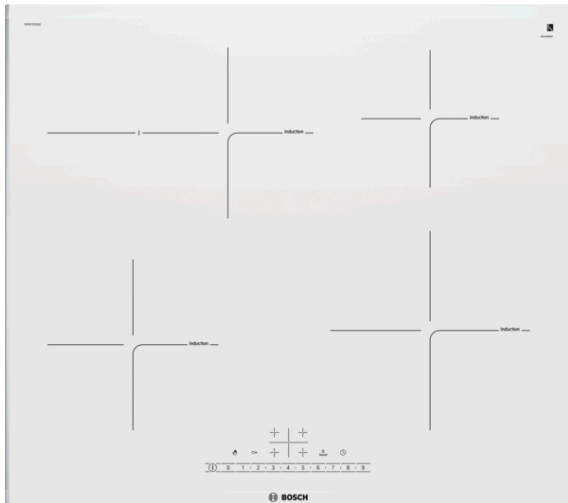

**PIF672FB1E , ComfortProfil
60 cm Induktions-Kochfeld
Glaskeramik**

Sonderzubehör

- HEZ390010 : Bräter aus Edelstahl
- HEZ390042 : 4-er Set best aus 3 Töpfe + 1 Pfanne
- HEZ390090 : Wok-Set 3-teilig

Die Induktions- Kochstelle: so kochen Sie schnell, sicher und sauber bei geringem Energieverbrauch.