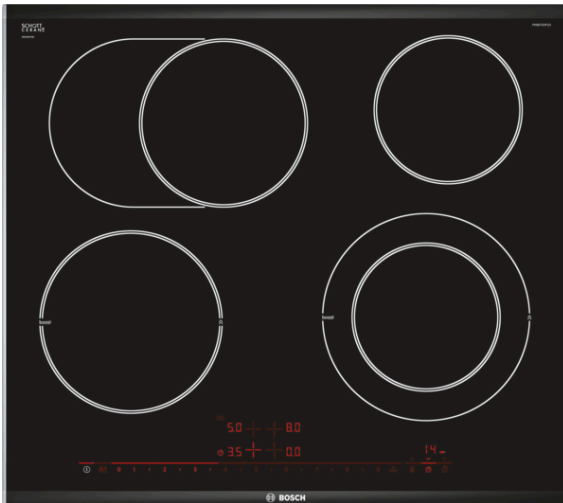

PKN675DP1D
60 cm Kochfeld Glaskeramik

Sonderzubehör

HEZ390010 : Bräter aus Edelstahl
 HEZ390042 : 4-er Set best aus 3 Töpfe + 1 Pfanne
 HEZ390090 : Wok-Set 3-teilig
 HEZ394301 : Verbindungsleiste
 HEZ5920 : Zwischenboden 60 cm Touch

Technische Daten

Gerätetyp :	Kochstelle Glaskeramik
Bauform :	Eingebaut
Energiequelle :	Elektro
Anzahl der Kochzonen, die gleichzeitig benutzt werden können :	4
Nischenmaße (H x B x T) (mm) :	44 x 560-560 x 500-500
Gerätebreite (mm) :	606
Abmessungen des Gerätes (mm) :	44 x 606 x 527
Abmessungen des verpackten Gerätes (mm) :	100 x 750 x 590
Nettogewicht (kg) :	8,3
Bruttogewicht (kg) :	9,0
Restwärmanzeige :	Getrennt
Lage der Steuerung :	Vorne
Hauptoberflächenmaterial :	Glaskeramik
Oberflächenfarbe :	Alu, gebürstet, Schwarz
Rahmenfarbe :	Alu, gebürstet
Approbationszertifikate :	CE, Ukraine, VDE
EAN-Nummer :	4242002830940
Elektroanschlusswert (W) :	8600
Spannung (V) :	220-240
Frequenz (Hz) :	60; 50

4 242002 830940

Serie | 8 Mulden

PKN675DP1D

60 cm Kochfeld Glaskeramik

**Die Elektro-Kochstelle aus Glaskeramik:
macht Ihnen das Kochen und Reinigen
besonders einfach.**

Design:

- ComfortProfil

Ausstattung:

Umwelt und Sicherheit:

- 2 stufige Restwärmeanzeige je Kochzone

Maße:

- min. Arbeitsplattenstärke: 20 mm

Serie | 8 Mulden
PKN675DP1D
60 cm Kochfeld Glaskeramik
