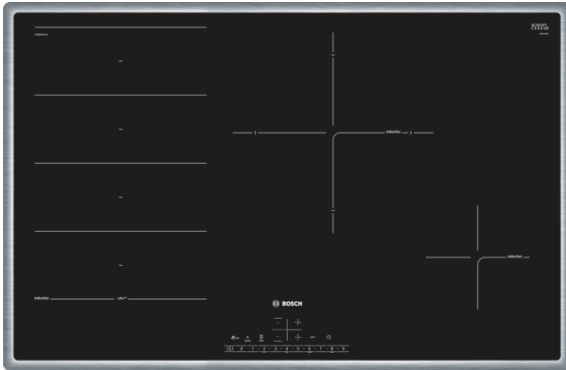

**Serie | 6, Induktionskochfeld, 80 cm,
Schwarz
PXE845FC1E**

Sonderzubehör

HEZ390011 Bräter aus Edelstahl mit Glasdeckel, HEZ390012 Dampfeinsatz für Edelstahlbräter, HEZ390090 Wok-Set 3-teilig, HEZ390210 Systempfanne Ø 15cm, HEZ390220 Systempfanne Ø 19cm, HEZ390230 Systempfanne Ø 21cm, HEZ390512 Teppan Yaki (groß), HEZ390522 Grillplatte, HEZ9CF260 Pfanne Ø 22 / 26 cm, HEZ9LP160 Topf Ø 14 (Boden) / 16 cm (Topfrand), HEZ9LP200 Topf Ø 18 (Boden) / 20 cm (Topfrand), HEZ9SE030 3-er Set best aus 2 Töpfen + 1 Pfanne

Technische Daten

Gerätetyp :	Kochstelle Glaskeramik
Bauform :	Eingebaut
Energiequelle :	Elektro
Anzahl der Kochzonen, die gleichzeitig benutzt werden können :	4
Nischenmaße (H x B x T) (mm) :	55 x 780-780 x 500-500
Gerätebreite (mm) :	795
Abmessungen des Gerätes (mm) :	55 x 795 x 517
Abmessungen des verpackten Gerätes (mm) :	126 x 953 x 603
Nettogewicht (kg) :	15,796
Bruttogewicht (kg) :	17,4
Restwärmanzeige :	Getrennt
Lage der Steuerung :	Vorne
Hauptoberflächenmaterial :	Glaskeramik
Oberflächenfarbe :	Edelstahl, Schwarz
Rahmenfarbe :	Edelstahl
Approbationszertifikate :	AENOR, CE
Länge Anschlusskabel (cm) :	110
EAN-Nummer :	4242002870977
Elektroanschlusswert (W) :	7400
Spannung (V) :	220-240
Frequenz (Hz) :	50; 60

Design:

- umlaufender Rahmen

Ausstattung:

- DirectSelect
- Kochzonen: 1 x Ø 380 mmx240 mm, 3.3 kW (max. Powerstufe 3.7 kW) Induktion oder 2 x Ø 190 mm, 2.2 kW (max. Powerstufe 3.7 kW) Induktion; 1 x Ø 280 mm, 2.6 kW (max. Powerstufe 3.7 kW) Induktion; 1 x Ø 145 mm, 1.4 kW (max. Powerstufe 2.2 kW) Induktion
- QuickStart
- ReStart
- TopControl-Digitalanzeige