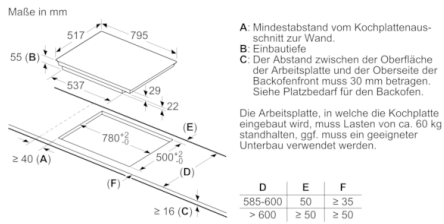

Technische Daten

Gerätetyp :	Kochstelle Glaskeramik
Bauform :	Eingebaut
Energiequelle :	Elektro
Anzahl der Kochzonen, die gleichzeitig benutzt werden können :	4
Nischenmaße (H x B x T) (mm) :	55 x 780-780 x 500-500
Gerätebreite (mm) :	795
Abmessungen des Gerätes (mm) :	55 x 795 x 517
Abmessungen des verpackten Gerätes (mm) :	126 x 953 x 603
Nettogewicht (kg) :	15,796
Bruttogewicht (kg) :	17,4
Restwärmanzeige :	Getrennt
Lage der Steuerung :	Vorne
Hauptoberflächenmaterial :	Glaskeramik
Oberflächenfarbe :	Edelstahl, Schwarz
Rahmenfarbe :	Edelstahl
Approbationszertifikate :	AENOR, CE
Länge Anschlusskabel (cm) :	110
EAN-Nummer :	4242002870977
Elektroanschlusswert (W) :	7400
Spannung (V) :	220-240
Frequenz (Hz) :	50; 60

Maße:

- Anschlusswert: 7.4 kW
- Min. Arbeitsplattenstärke: 16 mm

**Serie | 6, Induktionskochfeld, 80 cm,
Schwarz
PXE845FC1E**

① Lüftungsspalt muß vorgesehen werden.

Maße in mm

Maße in mm

Maße in mm

① Lüftungsspalt muß vorgesehen werden.

Maße in mm