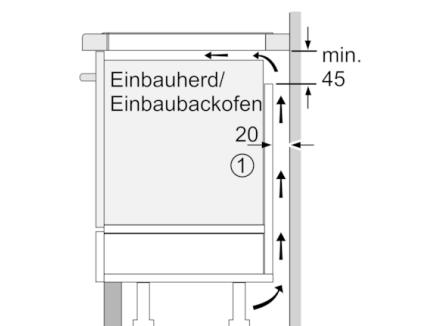

Technische Daten

Gerätetyp :	Kochstelle Glaskeramik
Bauform :	Eingebaut
Energiequelle :	Elektro
Anzahl der Kochzonen, die gleichzeitig benutzt werden können :	4
Nischenmaße (H x B x T) (mm) :	55 x 780-780 x 500-500
Gerätebreite (mm) :	795
Abmessungen des Gerätes (mm) :	55 x 795 x 517
Abmessungen des verpackten Gerätes (mm) :	126 x 953 x 603
Nettogewicht (kg) :	15,796
Bruttogewicht (kg) :	17,4
Restwärmanzeige :	Getrennt
Lage der Steuerung :	Vorne
Hauptoberflächenmaterial :	Glaskeramik
Oberflächenfarbe :	Edelstahl, Schwarz
Rahmenfarbe :	Edelstahl
Approbationszertifikate :	AENOR, CE
Länge Anschlusskabel (cm) :	110
EAN-Nummer :	4242002870977
Elektroanschlusswert (W) :	7400
Spannung (V) :	220-240
Frequenz (Hz) :	50; 60

Maße:

- Anschlusswert: 7.4 kW
- Min. Arbeitsplattenstärke: 16 mm

**Serie | 6, Induktionskochfeld, 80 cm,
Schwarz
PXE845FC1E**

① Lüftungsspalt muß vorgesehen werden.

Maße in mm

Maße in mm

Maße in mm

① Lüftungsspalt muß vorgesehen werden.

Maße in mm