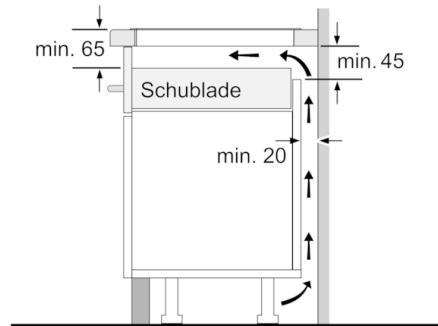

Technische Daten

Gerätetyp :	Kochstelle Glaskeramik
Bauform :	Eingebaut
Energiequelle :	Elektro
Anzahl der Kochzonen, die gleichzeitig benutzt werden können :	4
Nischenmaße (H x B x T) (mm) :	55 x 780-780 x 500-500
Gerätebreite (mm) :	795
Abmessungen des Gerätes (mm) :	55 x 795 x 517
Abmessungen des verpackten Gerätes (mm) :	126 x 953 x 603
Nettogewicht (kg) :	15,796
Bruttogewicht (kg) :	17,4
Restwärmanzeige :	Getrennt
Lage der Steuerung :	Vorne
Hauptoberflächenmaterial :	Glaskeramik
Oberflächenfarbe :	Edelstahl, Schwarz
Rahmenfarbe :	Edelstahl
Approbationszertifikate :	AENOR, CE
Länge Anschlusskabel (cm) :	110
EAN-Nummer :	4242002870977
Elektroanschlusswert (W) :	7400
Spannung (V) :	220-240
Frequenz (Hz) :	50; 60

Maße:

- Anschlusswert: 7.4 kW
- Min. Arbeitsplattenstärke: 16 mm

**Serie | 6, Induktionskochfeld, 80 cm,
Schwarz
PXE845FC1E**

① Lüftungsspalt muß vorgesehen werden.

Maße in mm

Maße in mm

Maße in mm

① Lüftungsspalt muß vorgesehen werden.

Maße in mm