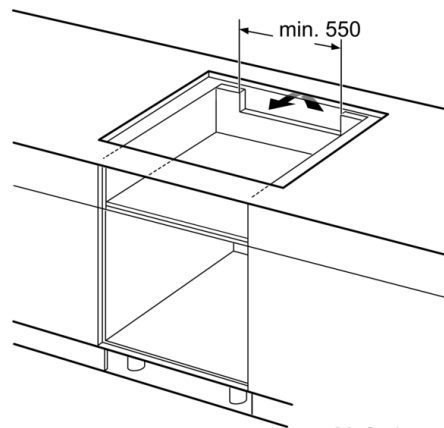

Technische Daten

Gerätetyp :	Kochstelle Glaskeramik
Bauform :	Eingebaut
Energiequelle :	Elektro
Anzahl der Kochzonen, die gleichzeitig benutzt werden können :	4
Nischenmaße (H x B x T) (mm) :	55 x 780-780 x 500-500
Gerätebreite (mm) :	795
Abmessungen des Gerätes (mm) :	55 x 795 x 517
Abmessungen des verpackten Gerätes (mm) :	126 x 953 x 603
Nettogewicht (kg) :	15,796
Bruttogewicht (kg) :	17,4
Restwärmanzeige :	Getrennt
Lage der Steuerung :	Vorne
Hauptoberflächenmaterial :	Glaskeramik
Oberflächenfarbe :	Edelstahl, Schwarz
Rahmenfarbe :	Edelstahl
Approbationszertifikate :	AENOR, CE
Länge Anschlusskabel (cm) :	110
EAN-Nummer :	4242002870977
Elektroanschlusswert (W) :	7400
Spannung (V) :	220-240
Frequenz (Hz) :	50; 60

Maße:

- Anschlusswert: 7.4 kW
- Min. Arbeitsplattenstärke: 16 mm

**Serie | 6, Induktionskochfeld, 80 cm,
Schwarz
PXE845FC1E**

① Lüftungsspalt muß vorgesehen werden.

Maße in mm

Maße in mm

Maße in mm

① Lüftungsspalt muß vorgesehen werden.

Maße in mm