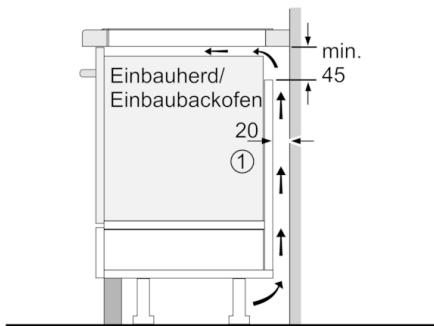

Technische Daten

Gerätetyp :	Kochstelle Glaskeramik
Bauform :	Eingebaut
Energiequelle :	Elektro
Anzahl der Kochzonen, die gleichzeitig benutzt werden können :	4
Nischenmaße (H x B x T) (mm) :	55 x 780-780 x 500-500
Gerätebreite (mm) :	795
Abmessungen des Gerätes (mm) :	55 x 795 x 517
Abmessungen des verpackten Gerätes (mm) :	126 x 953 x 603
Nettogewicht (kg) :	15,796
Bruttogewicht (kg) :	17,4
Restwärmanzeige :	Getrennt
Lage der Steuerung :	Vorne
Hauptoberflächenmaterial :	Glaskeramik
Oberflächenfarbe :	Edelstahl, Schwarz
Rahmenfarbe :	Edelstahl
Approbationszertifikate :	AENOR, CE
Länge Anschlusskabel (cm) :	110
EAN-Nummer :	4242002870977
Elektroanschlusswert (W) :	7400
Spannung (V) :	220-240
Frequenz (Hz) :	50; 60

Design:

- umlaufender Rahmen

Ausstattung:

- DirectSelect
- Kochzonen: 1 x Ø 380 mmx240 mm, 3.3 kW (max. Powerstufe 3.7 kW) Induktion oder 2 x Ø 190 mm, 2.2 kW (max. Powerstufe 3.7 kW) Induktion; 1 x Ø 280 mm, 2.6 kW (max. Powerstufe 3.7 kW) Induktion; 1 x Ø 145 mm, 1.4 kW (max. Powerstufe 2.2 kW) Induktion
- QuickStart
- ReStart
- TopControl-Digitalanzeige

Schnelligkeit:

- PowerBoost-Funktion für alle Kochzonen
- PerfectFry Bratsensor mit 4 Temperaturstufen

Leistung und Größe:

- 4 Induktions-Kochzonen mit Topferkennung
- 17 Leistungsstufen

Umwelt und Sicherheit:

Maße:

- Anschlusswert: 7.4 kW
- Min. Arbeitsplattenstärke: 16 mm

**Serie | 6, Induktionskochfeld, 80 cm,
Schwarz
PXE845FC1E**

① Lüftungsspalt muß vorgesehen werden.

Maße in mm

Maße in mm

Maße in mm

① Lüftungsspalt muß vorgesehen werden.