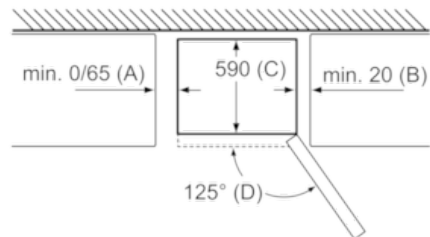

Technische Informationen

- Gerätemaße (H x B x T): 176,0 cm x 60,0 cm x 66,0 cm
- Türanschlag rechts, wechselbar
- Höhenverstellbare Füße vorne, Rollen hinten
- Anschlusswert: 100 W
- 220 - 240 V

Serie | 2 Kühl-Gefrierkombination

KG33NW30

NoFrost, Kühl-/Gefrier-Kombination
Türen weiß

Gerätename	a	b	c	d	e	f	g
KG33 (Innengriff)	1760	600	660	590	600	1210	12

Beschreibung
a Höhe
b Breite
c Tiefe bei geschlossener Tür ohne Griff
d Schranktiefe
e Breite bei 90° geöffneter Tür
f Tiefe bei geöffneter Tür
g Luftspalt für den Einbau in Nische oder Einbauschrank

Maße in mm

Gerätename	A	B	C	D
KG33, 36, 39, 46, 49	0/65	20	590	125
KG39, 49	0/65	20	590	125

Abmessung A:
 Bei Modellen mit vertikal integrierten Griffen,
 ist für ein einfaches Öffnen ein
 Mindestabstand von 65 mm erforderlich.

Maße in mm