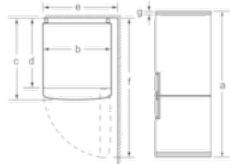

Technische Informationen

- Gerätemaße (H x B x T): 176,0 cm x 60,0 cm x 66,0 cm
- Türanschlag rechts, wechselbar
- Höhenverstellbare Füße vorne, Rollen hinten
- Anschlusswert: 100 W
- 220 - 240 V

Serie | 2 Kühl-Gefrierkombination

KG33NW30

NoFrost, Kühl-/Gefrier-Kombination
Türen weiß

Gerätename	a	b	c	d	e	f	g
KG33 (Innengriff)	1760	600	660	590	600	1210	12

Beschreibung
a Höhe
b Breite
c Tiefe bei geschlossener Tür ohne Griff
d Schranktiefe
e Breite bei 90° geöffneter Tür
f Tiefe bei geöffneter Tür
g Luftspalt für den Einbau in Nische oder Einbauschrank

Maße in mm

Gerätename	A	B	C	D
KG33, 36, 39, 46, 49	0/65	20	590	125
KG39, 49	0/65	20	590	125

Abmessung A:
 Bei Modellen mit vertikal integrierten Griffen,
 ist für ein einfaches Öffnen ein
 Mindestabstand von 65 mm erforderlich.

Maße in mm