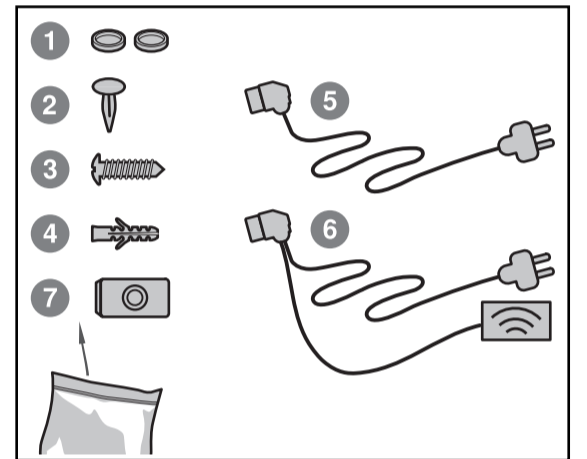

ar إرشادات التركيب
جهاز للنصب المنفرد

fa راهنمای مونتاژ
دستگاه استاندارد

he הוראות הרכבה
מכשיר ניצב

az İstifadə təlimatı
Yerdə quraşdırılan cihaz

8001027498 (9704)