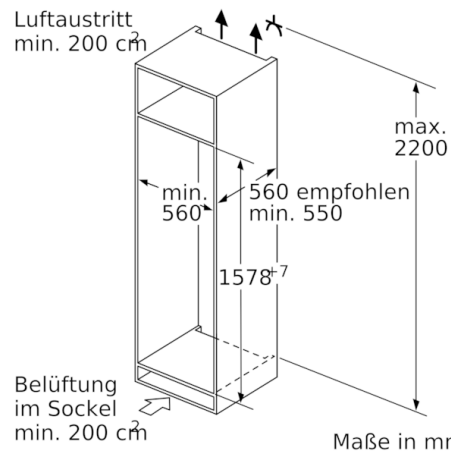

**Serie | 6, Einbau-Kühl-Gefrier-Kombination mit Gefrierbereich unten, 157.8 x 55.8 cm
KIS77AFE0**

Zubehör

3 x Eierablage
1 x Eismwürfelschale
1 x Flaschenkamm in Türabsteller

Sonderzubehör

KSZ10020 : Flaschenablage

Maße

- Gerätemaße (H x B x T): 157.8 cm x 55.8 cm x 54.5 cm
- Nischenmaße (H x B x T): 158.0 cm x 56.0 cm x 55.0 cm

Technische Informationen

- Türanschlag rechts, wechselbar
- Anschlusswert: Anschlusswert: 90 W
- 220 - 240 V

Zubehör

- 3 x Eierablage, 1 x Eiswürfelschale, 1 x Flaschenkamm in Türabsteller

**Serie | 6, Einbau-Kühl-Gefrier-Kombination
mit Gefrierbereich unten, 157.8 x 55.8 cm
KIS77AFE0**

Maße in mm

Maße in mm

Die angegebenen Möbeltürmaße gelten für eine Türfuge von 4 mm.

Maße in mm

Maße in mm
Empfehlung Spaltmaße für Flachscharnier

F	R	X
16-19	0-3	2,5
20	0-1	3
	2-3	2,5
21	0-1	3
	2-3	2,5
22	0	4
	1	3,5
	2-3	3

Die in der Tabelle empfohlenen Spaltmasse sind einzuhalten, um eine kollisionsfreie Öffnung der Gerätetüre zu gewährleisten und Beschädigungen am Küchenmöbel zu vermeiden.