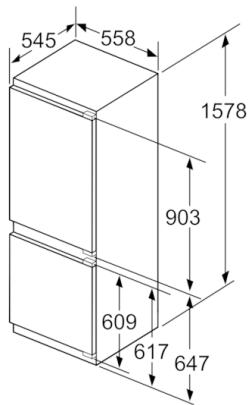

Maße

- Gerätemaße (H x B x T): 157.8 cm x 55.8 cm x 54.5 cm
- Nischenmaße (H x B x T): 158.0 cm x 56.0 cm x 55.0 cm

Technische Informationen

- Türanschlag rechts, wechselbar
- Anschlusswert: Anschlusswert: 90 W
- 220 - 240 V

Zubehör

- 3 x Eierablage, 1 x Eiswürfelschale, 1 x Flaschenkamm in Türabsteller

**Serie | 6, Einbau-Kühl-Gefrier-Kombination
mit Gefrierbereich unten, 157.8 x 55.8 cm
KIS77AFE0**

Maße in mm

Maße in mm

Die angegebenen Möbeltürmaße gelten für eine Türfuge von 4 mm.

Maße in mm

Maße in mm
Empfehlung Spaltmaße für Flachscharnier

F	R	X
16-19	0-3	2,5
20	0-1	3
	2-3	2,5
21	0-1	3
	2-3	2,5
22	0	4
	1	3,5
	2-3	3

Die in der Tabelle empfohlenen Spaltmasse sind einzuhalten, um eine kollisionsfreie Öffnung der Gerätetüre zu gewährleisten und Beschädigungen am Küchenmöbel zu vermeiden.