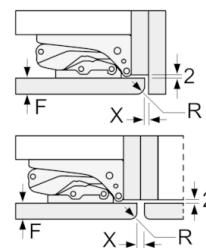

Maße

- Gerätemaße (H x B x T): 157.8 cm x 55.8 cm x 54.5 cm
- Nischenmaße (H x B x T): 158.0 cm x 56.0 cm x 55.0 cm

Technische Informationen

- Türanschlag rechts, wechselbar
- Anschlusswert: Anschlusswert: 90 W
- 220 - 240 V

Zubehör

- 3 x Eierablage, 1 x Eiswürfelschale, 1 x Flaschenkamm in Türabsteller

**Serie | 6, Einbau-Kühl-Gefrier-Kombination
mit Gefrierbereich unten, 157.8 x 55.8 cm
KIS77AFE0**

Maße in mm

Maße in mm

Die angegebenen Möbeltürmaße gelten für eine Türfuge von 4 mm.

Maße in mm

Maße in mm
Empfehlung Spaltmaße für Flachscharnier

F	R	X
16-19	0-3	2,5
20	0-1	3
	2-3	2,5
21	0-1	3
	2-3	2,5
22	0	4
	1	3,5
	2-3	3

Die in der Tabelle empfohlenen Spaltmasse sind einzuhalten, um eine kollisionsfreie Öffnung der Gerätetüre zu gewährleisten und Beschädigungen am Küchenmöbel zu vermeiden.