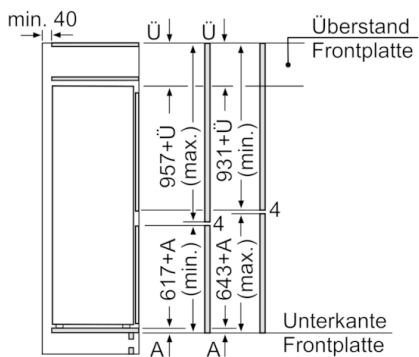

Maße

- Gerätemaße (H x B x T): 157.8 cm x 55.8 cm x 54.5 cm
- Nischenmaße (H x B x T): 158.0 cm x 56.0 cm x 55.0 cm

Technische Informationen

- Türanschlag rechts, wechselbar
- Anschlusswert: Anschlusswert: 90 W
- 220 - 240 V

Zubehör

- 3 x Eierablage, 1 x Eiswürfelschale, 1 x Flaschenkamm in Türabsteller

**Serie | 6, Einbau-Kühl-Gefrier-Kombination
mit Gefrierbereich unten, 157.8 x 55.8 cm
KIS77AFE0**

Maße in mm

Maße in mm

Die angegebenen Möbeltürmaße gelten für eine Türfuge von 4 mm.

Maße in mm

Maße in mm
Empfehlung Spaltmaße für Flachscharnier

F	R	X
16-19	0-3	2,5
20	0-1	3
	2-3	2,5
21	0-1	3
	2-3	2,5
22	0	4
	1	3,5
	2-3	3

Die in der Tabelle empfohlenen Spaltmasse sind einzuhalten, um eine kollisionsfreie Öffnung der Gerätetüre zu gewährleisten und Beschädigungen am Küchenmöbel zu vermeiden.