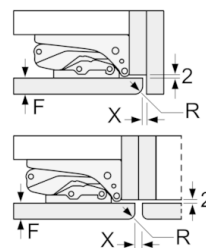

## Serie | 8, Einbau-Kühlschrank, 122.5 x 56 cm KIF41ADD0

Maße in mm

Maße in mm

Maße in mm

Maße in mm  
Empfehlung Spaltmaße für Flachscharnier

F	R	X
16-19	0-3	2,5
20	0-1	3
	2-3	2,5
21	0-1	3
	2-3	2,5
22	0	4
	1	3,5
	2-3	3

Die in der Tabelle empfohlenen Spaltmasse sind einzuhalten, um eine kollisionsfreie Öffnung der Gerätetüre zu gewährleisten und Beschädigungen am Küchenmöbel zu vermeiden.