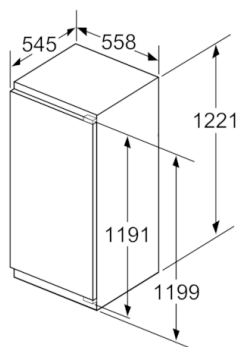

#### Maße

- Gerätemaße ( H x B x T): 122.1 cm x 55.8 cm x 54.5 cm
- Nischenmaße (H x B x T): 122.5 cm x 56.0 cm x 55.0 cm

#### Zubehör

- 3 x Eierablage
- Flaschenkamm
- EU19\_EEK\_D: D
- Total Volume EEC EU19: 187 l
- EU19\_Volumen Kühlfächer\_D: 187 l
- EU19\_Volumen Tiefkühlfaecher\_D: 0 l
- EU19\_Energieverbr. Jahr geru\_D: 110 kWh/a
- EU19\_Klimaklasse\_D: SN-ST
- EU19\_Schnelleinfrierfunktion\_D: nein
- EU19\_Luftschallemission\_D: 38 dB

## Serie | 8, Einbau-Kühlschrank, 122.5 x 56 cm KIF41ADD0

Maße in mm

Maße in mm

Maße in mm

Maße in mm  
Empfehlung Spaltmaße für Flachscharnier

F	R	X
16-19	0-3	2,5
20	0-1	3
	2-3	2,5
21	0-1	3
	2-3	2,5
22	0	4
	1	3,5
	2-3	3