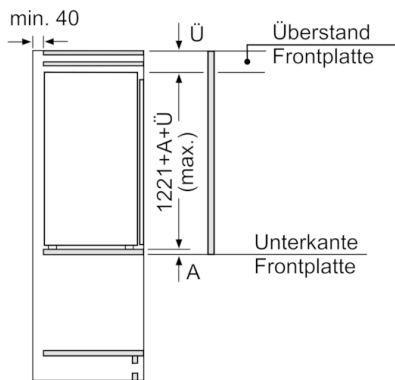

Serie | 8, Einbau-Kühlschrank, 122.5 x 56 cm KIF41ADD0

Maße in mm