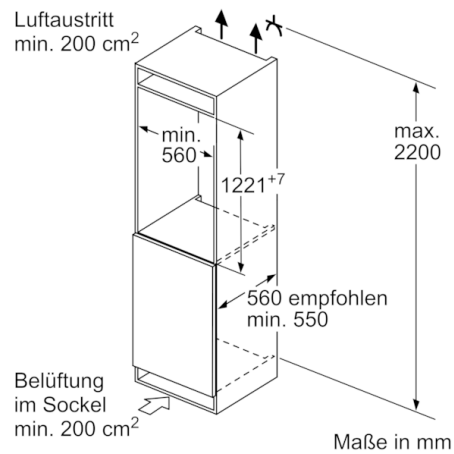

#### Maße

- Gerätemaße ( H x B x T): 122.1 cm x 55.8 cm x 54.5 cm
- Nischenmaße (H x B x T): 122.5 cm x 56.0 cm x 55.0 cm

#### Technische Informationen

- Türanschlag rechts, wechselbar
- Anschlusswert: Anschlusswert: 90 W
- 220 - 240 V

#### Zubehör

- 3 x Eierablage
- Flaschenkamm
- EU19\_EEK\_D: D
- Total Volume EEC EU19: 187 l
- EU19\_Volumen Kühlfächer\_D: 187 l
- EU19\_Volumen Tiefkühlfaecher\_D: 0 l
- EU19\_Energieverbr. Jahr geru\_D: 110 kWh/a
- EU19\_Klimaklasse\_D: SN-ST
- EU19\_Schnelleinfrierfunktion\_D: nein
- EU19\_Luftschallemission\_D: 38 dB

## Serie | 8, Einbau-Kühlschrank, 122.5 x 56 cm KIF41ADD0

Maße in mm

Maße in mm

Maße in mm

Maße in mm  
Empfehlung Spaltmaße für Flachscharnier

F	R	X
16-19	0-3	2,5
20	0-1	3
	2-3	2,5
21	0-1	3
	2-3	2,5
22	0	4
	1	3,5
	2-3	3