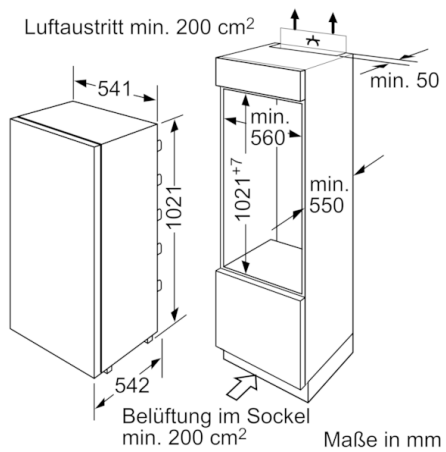

Gefrierteil

- 1 Gefrierfach mit Klappe
- Pizza-gerechtes Gefrierfach

Technische Informationen

- 220 - 240 V
- Anschlusswert: Anschlusswert: 90 W
- Türanschlag rechts, wechselbar

Maße

- Nischenmaße (H x B x T): 102.5 cm x 56.0 cm x 55.0 cm
- Gerätemaße (H x B x T): 102.1 cm x 54.1 cm x 54.2 cm

Zubehör

- 1 x Eierablage, 1 x Eiswürfelschale

Umwelt und Sicherheit

Länderspezifische Optionen

- EU19_EEK_D: F
- Total Volume EEC EU19: 159 l
- EU19_Volumen Kühlfächer_D: 142 l
- EU19_Volumen Tiefkühlfaecher_D: 17 l
- EU19_Gefriervermögen in 24h_D: 3 kg
- EU19_Energieverbr. Jahr geru_D: 185 kWh/a
- EU19_Klimaklasse_D: ST
- EU19_Schnelleinfrierfunktion_D: ja
- EU19_Luftschallemission_D: 37 dB
- EU19_Lagerzeit bei Störung_D: 8 h

**Serie | 2, Einbau-Kühlschrank mit
Gefrierfach, 102.5 x 56 cm
KIL20NFF0**

Maße in mm
Empfehlung Spaltmaße für Flachscharnier

F	R	X
16-19	0-3	2,5
20	0-1	3
	2-3	2,5
21	0-1	3
	2-3	2,5
22	0	4
	1	3,5
	2-3	3