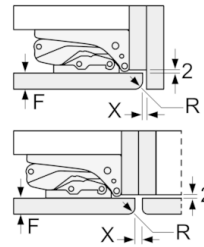

Gefrierteil

- 1 Gefrierfach mit Klappe
- Pizza-gerechtes Gefrierfach

Technische Informationen

- 220 - 240 V
- Anschlusswert: Anschlusswert: 90 W
- Türanschlag rechts, wechselbar

Maße

- Nischenmaße (H x B x T): 102.5 cm x 56.0 cm x 55.0 cm
- Gerätemaße (H x B x T): 102.1 cm x 54.1 cm x 54.2 cm

**Serie | 2, Einbau-Kühlschrank mit
Gefrierfach, 102.5 x 56 cm
KIL20NFF0**

Maße in mm
Empfehlung Spaltmaße für Flachscharnier

F	R	X
16-19	0-3	2,5
20	0-1	3
	2-3	2,5
21	0-1	3
	2-3	2,5
22	0	4
	1	3,5
	2-3	3