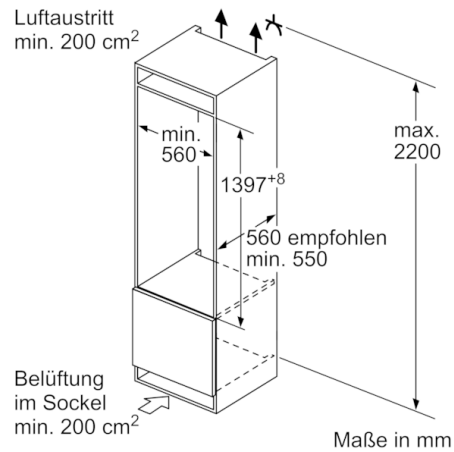

Gefrierteil

- 1 Gefrierfach mit Klappe
- Pizza-gerechtes Gefrierfach

Technische Informationen

- 220 - 240 V
- Anschlusswert: Anschlusswert: 90 W
- Türanschlag rechts, wechselbar

Maße

- Nischenmaße (H x B x T): 140.0 cm x 56.0 cm x 55.0 cm
- Gerätemaße (H x B x T): 139.7 cm x 55.8 cm x 54.5 cm

Zubehör

- 3 x Eierablage, 1 x Eiswürfelschale

Umwelt und Sicherheit

- EU19_EEK_D: E
- Total Volume EEC EU19: 228 l
- EU19_Volumen Kühlfächer_D: 213 l
- EU19_Volumen Tiefkühlfächer_D: 15 l
- EU19_Gefriervermögen in 24h_D: 3.4 kg
- EU19_Energieverbr. Jahr geru_D: 151 kWh/a
- EU19_Klimaklasse_D: SN-ST
- EU19_Schnelleinfrierfunktion_D: ja
- EU19_Luftschallemission_D: 36 dB
- EU19_Lagerzeit bei Störung_D: 10 h

**Serie | 6, Einbau-Kühlschrank mit Gefrierfach, 140 x 56 cm
KIL52AFE0**

Maße in mm

Maße in mm

Maße in mm

Maße in mm
Empfehlung Spaltmaße für Flachscharnier

F	R	X
16-19	0-3	2,5
20	0-1	3
	2-3	2,5
21	0-1	3
	2-3	2,5
22	0	4
	1	3,5
	2-3	3