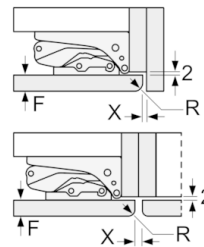

**Serie | 6, Einbau-Kühlschrank mit Gefrierfach, 140 x 56 cm
KIL52AFE0**

Maße in mm

Maße in mm

Maße in mm

Maße in mm
Empfehlung Spaltmaße für Flachscharnier

F	R	X
16-19	0-3	2,5
20	0-1	3
	2-3	2,5
21	0-1	3
	2-3	2,5
22	0	4
	1	3,5
	2-3	3

Die in der Tabelle empfohlenen Spaltmasse sind einzuhalten, um eine kollisionsfreie Öffnung der Gerätetüre zu gewährleisten und Beschädigungen am Küchenmöbel zu vermeiden.