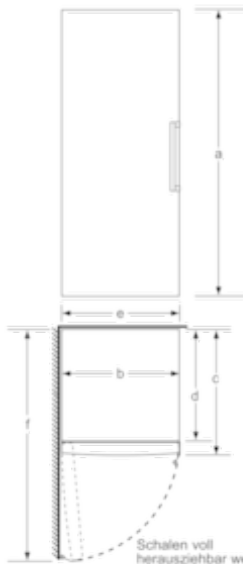

Serie | 4 Kühlschränke

KSV36VW30

Türen weiß

Stand-Kühlautomat

	a	b	c	d	e	f
KSW36, GSD36	187					
KSV36, KSF36, GSN36, GSV36	186					
KSV33, GSN33, GSV33	176	60	65	58	60	119,5
KSV29, GSN29, GSV29	161					
GSV24	148					
GSN51	161					
GSN54	176	70	78	70	70	142
GSN58	191					

Maße in cm