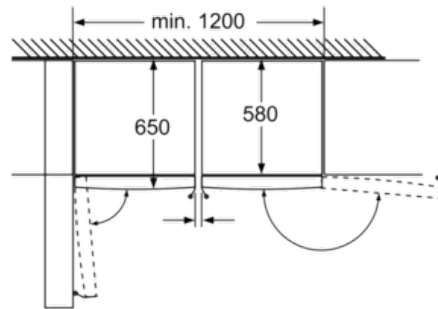

Schalen voll herausziehbar wenn das Gerät direkt an einer Wand platziert ist.

Maße in mm