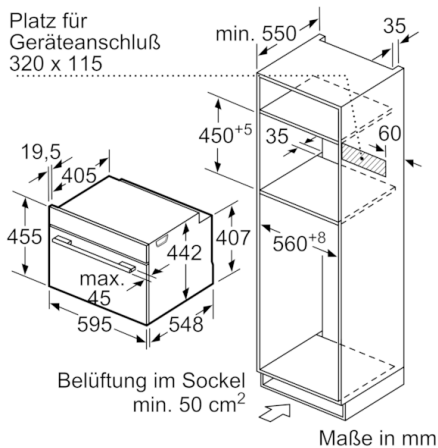

Serie | 8, Einbau-Kompaktbackofen mit Mikrowellenfunktion, 60 x 45 cm CMG633BB1

Einbau mit einem Kochfeld.

Maße in mm

Wird das Kompaktgerät unter einem Kochfeld eingebaut, muss folgende Arbeitsplattenstärke (ggf. inkl. Unterkonstruktion) beachtet werden.

Kochfeld-Typ	min. Arbeitsplattenstärke	
	aufgesetzt	flächenbündig
Induktionskochfeld	42 mm	43 mm
Vollflächen-Induktionskochfeld	52 mm	53 mm
Gaskochfeld	32 mm	43 mm
Elektrokochfeld	32 mm	35 mm

Maße in mm

Maße in mm

Maße in mm