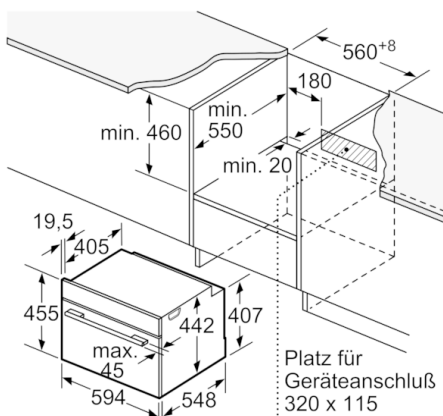

Technische Info:

- Länge des Anschlusskabels: 150 cm
- Nennspannung: 220 - 240 V
- Gesamtanschlusswert Elektro: 3.6 kW

Maße

- Gerätemaße (HxBxT): 455 x 594 x 548 mm
- Nischenmaße (HxBxT): 455 mm x 560 mm x 550 mm
- „Maße und Einbauhinweise zu diesem Gerät gemäß technischer Zeichnung beachten“
- Wir empfehlen Ihnen, Komplementär-Produkte innerhalb der Produktserie SER8 zu wählen, um die bestmögliche Einbausituation Ihrer Einbaugeräte zu gewährleisten.

Serie | 8, Einbau-Kompaktbackofen mit Mikrowellenfunktion, 60 x 45 cm CMG633BB1

Einbau mit einem Kochfeld.

Maße in mm

Wird das Kompaktgerät unter einem Kochfeld eingebaut, muss folgende Arbeitsplattenstärke (ggf. inkl. Unterkonstruktion) beachtet werden.

Kochfeld-Typ	min. Arbeitsplattenstärke	
	aufgesetzt	flächenbündig
Induktionskochfeld	42 mm	43 mm
Vollflächen-Induktionskochfeld	52 mm	53 mm
Gaskochfeld	32 mm	43 mm
Elektrokochfeld	32 mm	35 mm

Maße in mm

Maße in mm

Maße in mm