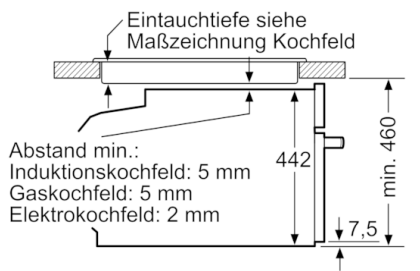

Technische Daten

Art des Mikrowellengerätes :	Kombinationsbetrieb mit Mikrowelle
Steuerung :	elektronisch
Frontfarbe :	Schwarz
Abmessungen des Gerätes (mm) :	455 x 594 x 548
Abmessungen des Garraumes (mm) :	237.0 x 480 x 392.0
Länge Anschlusskabel (cm) :	150
Nettogewicht (kg) :	35,327
Bruttogewicht (kg) :	37,6
EAN-Nummer :	4242002807393
Max. Mikrowellenleistung (W) :	900
Anschlusswert (W) :	3600
Absicherung (A) :	16
Spannung (V) :	220-240
Frequenz (Hz) :	60; 50
Steckerart :	Schuko-/Gardy.m.Erdung

Technische Info:

- Länge des Anschlusskabels: 150 cm
- Nennspannung: 220 - 240 V
- Gesamtanschlusswert Elektro: 3.6 kW

Maße

- Gerätemaße (HxBxT): 455 x 594 x 548 mm
- Nischenmaße (HxBxT): 455 mm x 560 mm x 550 mm
- „Maße und Einbauhinweise zu diesem Gerät gemäß technischer Zeichnung beachten“
- Wir empfehlen Ihnen, Komplementär-Produkte innerhalb der Produktserie SER8 zu wählen, um die bestmögliche Einbausituation Ihrer Einbaugeräte zu gewährleisten.

Serie | 8, Einbau-Kompaktbackofen mit Mikrowellenfunktion, 60 x 45 cm CMG633BB1

Einbau mit einem Kochfeld.

Maße in mm

Wird das Kompaktgerät unter einem Kochfeld eingebaut, muss folgende Arbeitsplattenstärke (ggf. inkl. Unterkonstruktion) beachtet werden.