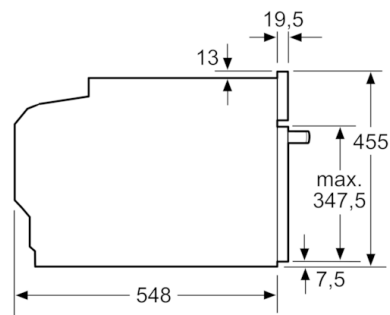

Technische Info:

- Länge des Anschlusskabels: 150 cm
- Nennspannung: 220 - 240 V
- Gesamtanschlusswert Elektro: 3.6 kW

Maße

- Gerätemaße (HxBxT): 455 x 594 x 548 mm
- Nischenmaße (HxBxT): 455 mm x 560 mm x 550 mm
- „Maße und Einbauhinweise zu diesem Gerät gemäß technischer Zeichnung beachten“
- Wir empfehlen Ihnen, Komplementär-Produkte innerhalb der Produktserie SER8 zu wählen, um die bestmögliche Einbausituation Ihrer Einbaugeräte zu gewährleisten.

Serie | 8, Einbau-Kompaktbackofen mit Mikrowellenfunktion, 60 x 45 cm CMG633BB1

Einbau mit einem Kochfeld.

Maße in mm

Wird das Kompaktgerät unter einem Kochfeld eingebaut, muss folgende Arbeitsplattenstärke (ggf. inkl. Unterkonstruktion) beachtet werden.

Kochfeld-Typ	min. Arbeitsplattenstärke	
	aufgesetzt	flächenbündig
Induktionskochfeld	42 mm	43 mm
Vollflächen-Induktionskochfeld	52 mm	53 mm
Gaskochfeld	32 mm	43 mm
Elektrokochfeld	32 mm	35 mm

Maße in mm

Maße in mm

Maße in mm