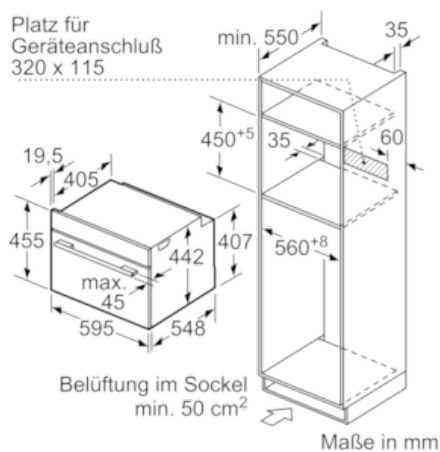

#### Technische Info:

- Gerätemaße (HxBxT): 455 x 594 x 548 mm
- Nischenmaße (HxBxT): 455 mm x 560 mm x 550 mm
- Länge Netzkabel: 150 cm
- Gesamtanschlusswert Elektro: 3.6 kW
- „Maße und Einbauhinweise zu diesem Gerät gemäß technischer Zeichnung beachten“

### CMG676BW1 Polar Weiß Kompaktbackofen mit Mikrowelle

Maße in mm

Maße in mm

Einbau mit einem Kochfeld.

Maße in mm

Wird das Kompaktgerät unter einem Kochfeld eingebaut, muss folgende Arbeitsplattenstärke (ggf. inkl. Unterkonstruktion) beachtet werden.

Kochfeld-Typ	min. Arbeitsplattenstärke	
	aufgesetzt	flächenbündig
Induktionskochfeld	42 mm	43 mm
Vollflächen-Induktionskochfeld	52 mm	53 mm
Gaskochfeld	32 mm	43 mm
Elektrokochfeld	32 mm	35 mm

Maße in mm