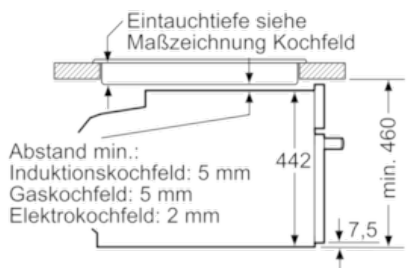

**Technische Daten**

Art des Mikrowellengerätes :	Kombinationsbetrieb mit Mikrowelle
Steuerung :	elektronisch
Frontfarbe :	Weiß
Abmessungen des Gerätes (mm) :	455 x 594 x 548
Abmessungen des Garraumes (mm) :	237.0 x 480 x 392.0
Länge Anschlusskabel (cm) :	150
Nettogewicht (kg) :	40,4
Bruttogewicht (kg) :	43,0
EAN-Nummer :	4242002818696
Max. Mikrowellenleistung (W) :	900
Anschlusswert (W) :	3600
Absicherung (A) :	16
Spannung (V) :	220-240
Frequenz (Hz) :	60; 50
Steckerart :	Schuko-/Gardy.m.Erdung

#### Technische Info:

- Gerätemaße (HxBxT): 455 x 594 x 548 mm
- Nischenmaße (HxBxT): 455 mm x 560 mm x 550 mm
- Länge Netzkabel: 150 cm
- Gesamtanschlusswert Elektro: 3.6 kW
- „Maße und Einbauhinweise zu diesem Gerät gemäß technischer Zeichnung beachten“

### CMG676BW1 Polar Weiß Kompaktbackofen mit Mikrowelle

Maße in mm

Maße in mm

Einbau mit einem Kochfeld.

Maße in mm

Wird das Kompaktgerät unter einem Kochfeld eingebaut, muss folgende Arbeitsplattenstärke (ggf. inkl. Unterkonstruktion) beachtet werden.

Kochfeld-Typ	min. Arbeitsplattenstärke	
	aufgesetzt	flächenbündig
Induktionskochfeld	42 mm	43 mm
Vollflächen-Induktionskochfeld	52 mm	53 mm
Gaskochfeld	32 mm	43 mm
Elektrokochfeld	32 mm	35 mm

Maße in mm