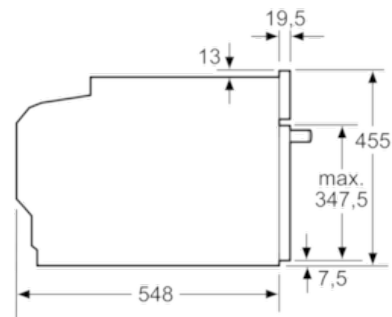

Serie | 8 Mikrowellengeräte

CMG676BW1 Polar Weiß Kompaktbackofen mit Mikrowelle

Maße in mm

Einbau mit einem Kochfeld.

Maße in mm

Wird das Kompaktgerät unter einem Kochfeld eingebaut, muss folgende Arbeitsplattenstärke (ggf. inkl. Unterkonstruktion) beachtet werden.

Kochfeld-Typ	min. Arbeitsplattenstärke	
	aufgesetzt	flächenbündig
Induktionskochfeld	42 mm	43 mm
Vollflächen-Induktionskochfeld	52 mm	53 mm
Gaskochfeld	32 mm	43 mm
Elektrokochfeld	32 mm	35 mm