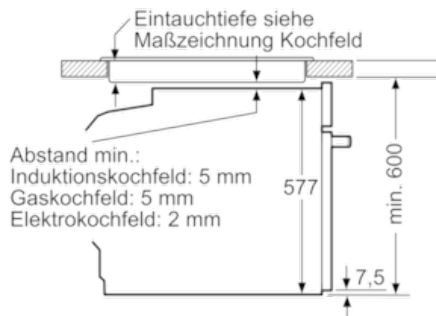

Technische Daten

Art des Mikrowellengerätes :	Kombinationsbetrieb mit Mikrowelle
Steuerung :	elektronisch
Frontfarbe :	Edelstahl
Abmessungen des Gerätes (mm) :	595 x 594 x 548
Abmessungen des Garraumes (mm) :	357.0 x 480 x 392.0
Länge Anschlusskabel (cm) :	120
Nettogewicht (kg) :	44,2
Bruttogewicht (kg) :	47,0
EAN-Nummer :	4242002808192
Max. Mikrowellenleistung (W) :	800
Anschlusswert (W) :	3600
Absicherung (A) :	16
Spannung (V) :	220-240
Frequenz (Hz) :	60; 50
Steckerart :	Schuko-/Gardy.m.Erdung

- Geringe Türtemperatur
- Kindersicherung
Sicherheitsabschaltung
Restwärmeanzeige
Starttaste
Türkontaktschalter

Zubehör

- 1 x Backblech emailliert, 1 x Kombirost, 1 x Universalpfanne

Technische Info:

- Gerätemaße (HxBxT): 595 x 594 x 548 mm
- Nischenmaße (HxBxT): 595 mm x 560 mm x 550 mm
- Länge Netzkabel: 120 cm
- Gesamtanschlusswert Elektro: 3.6 kW
- „Maße und Einbauhinweise zu diesem Gerät gemäß
technischer Zeichnung beachten“

Serie | 8 Mikrowellengeräte

HMG636RS1 Edelstahl Backofen mit Mikrowelle

Einbau mit einem Kochfeld.

Maße in mm

Maße in mm

Wird das Gerät unter einem Kochfeld eingebaut, muss folgende Arbeitsplattenstärke (ggf. inkl. Unterkonstruktion) beachtet werden.

Maße in mm