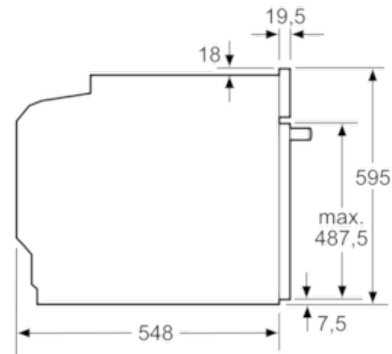

Maße in mm

Wird das Gerät unter einem Kochfeld eingebaut, muss folgende Arbeitsplattenstärke (ggf. inkl. Unterkonstruktion) beachtet werden.

Kochfeld-Typ	min. Arbeitsplattenstärke	
	aufgesetzt	flächenbündig
Induktionskochfeld	37 mm	38 mm
Vollflächen-Induktionskochfeld	47 mm	48 mm
Gaskochfeld	30 mm	38 mm
Elektrokochfeld	27 mm	30 mm