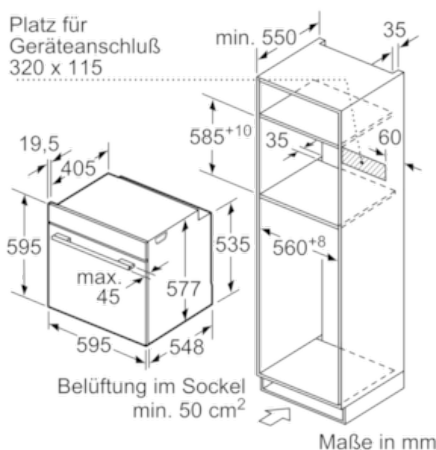

- Geringe Türtemperatur
- Kindersicherung
Sicherheitsabschaltung
Restwärmeanzeige
Starttaste
Türkontaktschalter

Zubehör

- 1 x Backblech emailliert, 1 x Kombirost, 1 x Universalpfanne

Technische Info:

- Gerätemaße (HxBxT): 595 x 594 x 548 mm
- Nischenmaße (HxBxT): 595 mm x 560 mm x 550 mm
- Länge Netzkabel: 120 cm
- Gesamtanschlusswert Elektro: 3.6 kW
- „Maße und Einbauhinweise zu diesem Gerät gemäß
technischer Zeichnung beachten“

Serie | 8 Mikrowellengeräte

HMG636RS1 Edelstahl Backofen mit Mikrowelle

Einbau mit einem Kochfeld.

Maße in mm

Maße in mm

Wird das Gerät unter einem Kochfeld eingebaut, muss folgende Arbeitsplattenstärke (ggf. inkl. Unterkonstruktion) beachtet werden.

Kochfeld-Typ	min. Arbeitsplattenstärke	
	aufgesetzt	flächenbündig
Induktionskochfeld	37 mm	38 mm
Vollflächen-Induktionskochfeld	47 mm	48 mm
Gaskochfeld	30 mm	38 mm
Elektrokochfeld	27 mm	30 mm

Maße in mm

Maße in mm