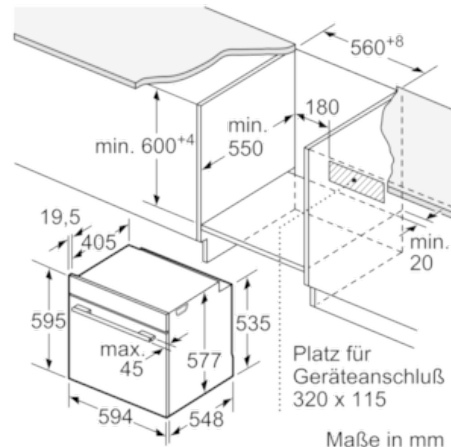

- Geringe Türtemperatur
- Kindersicherung
Sicherheitsabschaltung
Restwärmeanzeige
Starttaste
Türkontaktschalter

Zubehör

- 1 x Backblech emailliert, 1 x Kombirost, 1 x Universalpfanne

Technische Info:

- Gerätemaße (HxBxT): 595 x 594 x 548 mm
- Nischenmaße (HxBxT): 595 mm x 560 mm x 550 mm
- Länge Netzkabel: 120 cm
- Gesamtanschlusswert Elektro: 3.6 kW
- „Maße und Einbauhinweise zu diesem Gerät gemäß
technischer Zeichnung beachten“

Serie | 8 Mikrowellengeräte

HMG636RS1 Edelstahl Backofen mit Mikrowelle

Einbau mit einem Kochfeld.

Maße in mm

Maße in mm

Wird das Gerät unter einem Kochfeld eingebaut, muss folgende Arbeitsplattenstärke (ggf. inkl. Unterkonstruktion) beachtet werden.

Kochfeld-Typ	min. Arbeitsplattenstärke	
	aufgesetzt	flächenbündig
Induktionskochfeld	37 mm	38 mm
Vollflächen-Induktionskochfeld	47 mm	48 mm
Gaskochfeld	30 mm	38 mm
Elektrokochfeld	27 mm	30 mm

Maße in mm

Maße in mm