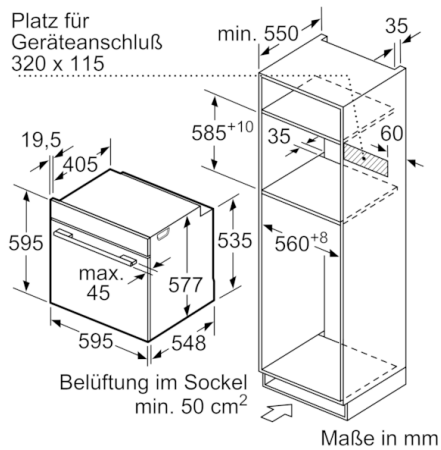

Serie | 8, Einbau-Backofen mit Mikrowellenfunktion, 60 x 60 cm, Edelstahl HMG636RS1