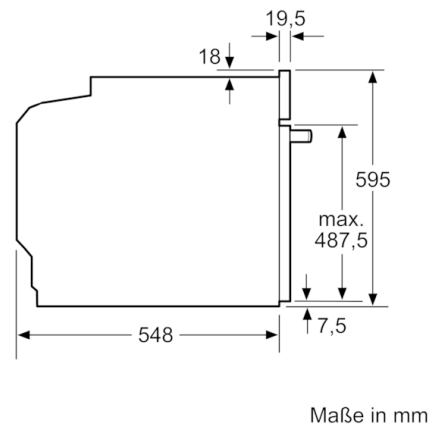

Serie | 8, Einbau-Backofen mit Mikrowellenfunktion, 60 x 60 cm, Edelstahl HMG636RS1