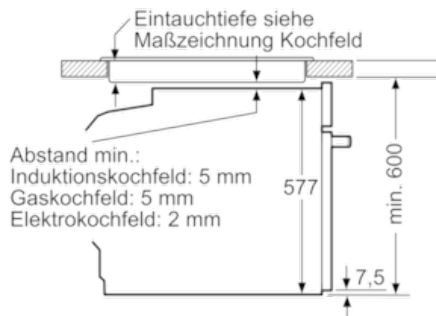

Technische Daten

Art des Mikrowellengerätes :	Kombinationsbetrieb mit Mikrowelle
Steuerung :	elektronisch
Frontfarbe :	Weiß
Abmessungen des Gerätes (mm) :	595 x 594 x 548
Abmessungen des Garraumes (mm) :	357.0 x 480 x 392.0
Länge Anschlusskabel (cm) :	120
Nettogewicht (kg) :	44,8
Bruttogewicht (kg) :	47,0
EAN-Nummer :	4242002808260
Max. Mikrowellenleistung (W) :	800
Anschlusswert (W) :	3600
Absicherung (A) :	16
Spannung (V) :	220-240
Frequenz (Hz) :	50; 60
Steckerart :	Schuko-/Gardy.m.Erdung

Zubehör

- 1 x Backblech emailliert, 1 x Kombirost, 1 x Universalpfanne

Technische Info:

- Gerätemaße (HxBxT): 595 x 594 x 548 mm
- Nischenmaße (HxBxT): 595 mm x 560 mm x 550 mm
- Länge Netzkabel: 120 cm
- Gesamtanschlusswert Elektro: 3.6 kW
- „Maße und Einbauhinweise zu diesem Gerät gemäß
technischer Zeichnung beachten“

Serie | 8 Mikrowellengeräte

HMG6764W1 Polar Weiß Backofen mit Mikrowelle

Einbau mit einem Kochfeld.

Maße in mm

Maße in mm

Wird das Gerät unter einem Kochfeld eingebaut, muss folgende Arbeitsplattenstärke (ggf. inkl. Unterkonstruktion) beachtet werden.

Maße in mm