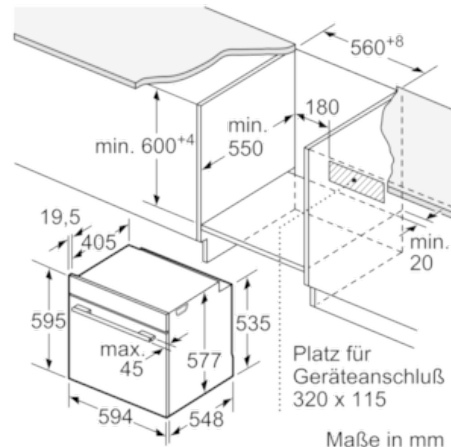

Zubehör

- 1 x Backblech emailliert, 1 x Kombirost, 1 x Universalpfanne

Technische Info:

- Gerätemaße (HxBxT): 595 x 594 x 548 mm
- Nischenmaße (HxBxT): 595 mm x 560 mm x 550 mm
- Länge Netzkabel: 120 cm
- Gesamtanschlusswert Elektro: 3.6 kW
- „Maße und Einbauhinweise zu diesem Gerät gemäß
technischer Zeichnung beachten“

Serie | 8 Mikrowellengeräte

HMG6764W1 Polar Weiß Backofen mit Mikrowelle

Einbau mit einem Kochfeld.

Maße in mm

Maße in mm

Wird das Gerät unter einem Kochfeld eingebaut, muss folgende Arbeitsplattenstärke (ggf. inkl. Unterkonstruktion) beachtet werden.

Kochfeld-Typ	min. Arbeitsplattenstärke	
	aufgesetzt	flächenbündig
Induktionskochfeld	37 mm	38 mm
Vollflächen-Induktionskochfeld	47 mm	48 mm
Gaskochfeld	30 mm	38 mm
Elektrokochfeld	27 mm	30 mm

Maße in mm

Maße in mm