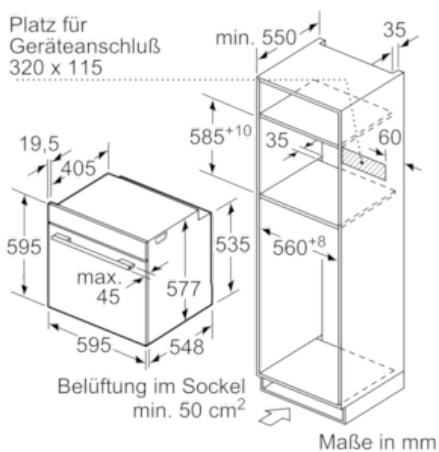

Zubehör

- 1 x Backblech emailliert, 1 x Kombirost, 1 x Universalpfanne

Technische Info:

- Gerätemaße (HxBxT): 595 x 594 x 548 mm
- Nischenmaße (HxBxT): 595 mm x 560 mm x 550 mm
- Länge Netzkabel: 120 cm
- Gesamtanschlusswert Elektro: 3.6 kW
- „Maße und Einbauhinweise zu diesem Gerät gemäß
technischer Zeichnung beachten“

Serie | 8 Mikrowellengeräte

HMG6764W1 Polar Weiß Backofen mit Mikrowelle

Einbau mit einem Kochfeld.

Maße in mm

Maße in mm

Wird das Gerät unter einem Kochfeld eingebaut, muss folgende Arbeitsplattenstärke (ggf. inkl. Unterkonstruktion) beachtet werden.

Kochfeld-Typ	min. Arbeitsplattenstärke	
	aufgesetzt	flächenbündig
Induktionskochfeld	37 mm	38 mm
Vollflächen-Induktionskochfeld	47 mm	48 mm
Gaskochfeld	30 mm	38 mm
Elektrokochfeld	27 mm	30 mm

Maße in mm

Maße in mm