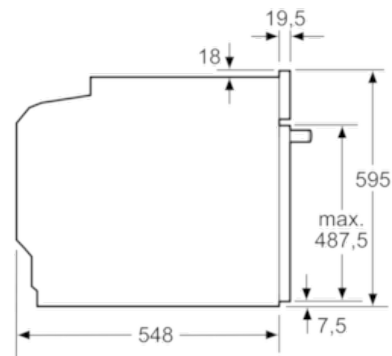

Technische Daten

Art des Mikrowellengerätes :	Kombinationsbetrieb mit Mikrowelle
Steuerung :	elektronisch
Frontfarbe :	Weiß
Abmessungen des Gerätes (mm) :	595 x 594 x 548
Abmessungen des Garraumes (mm) :	357.0 x 480 x 392.0
Länge Anschlusskabel (cm) :	120
Nettogewicht (kg) :	44,8
Bruttogewicht (kg) :	47,0
EAN-Nummer :	4242002808260
Max. Mikrowellenleistung (W) :	800
Anschlusswert (W) :	3600
Absicherung (A) :	16
Spannung (V) :	220-240
Frequenz (Hz) :	50; 60
Steckerart :	Schuko-/Gardy.m.Erdung

Zubehör

- 1 x Backblech emailliert, 1 x Kombirost, 1 x Universalpfanne

Technische Info:

- Gerätemaße (HxBxT): 595 x 594 x 548 mm
- Nischenmaße (HxBxT): 595 mm x 560 mm x 550 mm
- Länge Netzkabel: 120 cm
- Gesamtanschlusswert Elektro: 3.6 kW
- „Maße und Einbauhinweise zu diesem Gerät gemäß
technischer Zeichnung beachten“

Serie | 8 Mikrowellengeräte

HMG6764W1 Polar Weiß Backofen mit Mikrowelle

Einbau mit einem Kochfeld.

Maße in mm

Maße in mm

Wird das Gerät unter einem Kochfeld eingebaut, muss folgende Arbeitsplattenstärke (ggf. inkl. Unterkonstruktion) beachtet werden.

Maße in mm