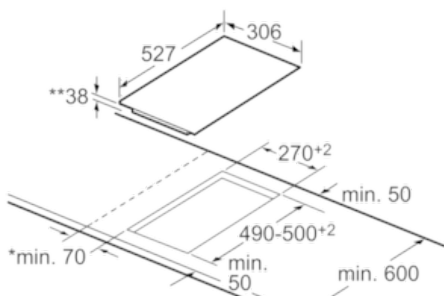

Technische Daten

Gerätetyp :	Vario/Domino Kochstelle Glas
Bauform :	CONSTR_TYPE.Built-in
Energiequelle :	Elektro
Anzahl der Kochzonen, die gleichzeitig benutzt werden können :	2
Nischenmaße (H x B x T) (mm) :	38 x x
Gerätebreite (mm) :	306
Abmessungen des Gerätes (mm) :	38 x 306 x 527
Abmessungen des verpackten Gerätes (mm) :	120 x 590 x 375
Nettogewicht (kg) :	4,5
Bruttogewicht (kg) :	5,0
Restwärmanzeige :	Getrennt
Lage der Steuerung :	Vorne
Hauptoberflächenmaterial :	Glaskeramik
Oberflächenfarbe :	Alu, gebürstet, Schwarz
Rahmenfarbe :	Alu, gebürstet
Approbatonszertifikate :	AENOR, CE
Länge Anschlusskabel (cm) :	100
EAN-Nummer :	4242002938141
Elektroanschlusswert (W) :	3500
Absicherung (A) :	16
Spannung (V) :	220-240
Frequenz (Hz) :	60; 50

Maße in mm

Bei Einbau eines Domino-Elementes direkt neben einer Mulde ist ein Montagesatz (HEZ394301) erforderlich.

Maße in mm

Bei Einbau zweier oder mehrerer Domino-Elemente direkt nebeneinander ist ein oder sind mehrere Montagesätze erforderlich (2 Elemente 1 Montagesatz, 3 Elemente 2 Montagesätze usw.).

Maße in mm

Bei Einbau zweier oder mehrerer Domino-Elemente direkt nebeneinander ist ein oder sind mehrere Montagesätze erforderlich (2 Elemente 1 Montagesatz, 3 Elemente 2 Montagesätze usw.).

Maße in mm

* Mindestabstand vom Muldenausschnitt bis zur Wand
 ** Eintauchtiefe
 *** Mit untergebaute Backofen ggf. mehr; siehe Maßanforderungen des Backofens

Maße in mm

Bild zur Tabelle Domino-Kombinationsmöglichkeiten mit entsprechenden Geräte- und Ausschnittmaßen