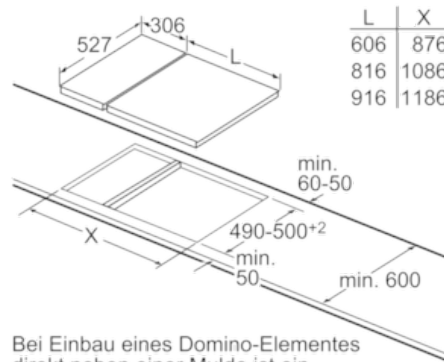

Technische Daten

Gerätetyp :	Vario/Domino Kochstelle Glas
Bauform :	CONSTR_TYPE.Built-in
Energiequelle :	Elektro
Anzahl der Kochzonen, die gleichzeitig benutzt werden können :	2
Nischenmaße (H x B x T) (mm) :	38 x x
Gerätebreite (mm) :	306
Abmessungen des Gerätes (mm) :	38 x 306 x 527
Abmessungen des verpackten Gerätes (mm) :	120 x 590 x 375
Nettogewicht (kg) :	4,5
Bruttogewicht (kg) :	5,0
Restwärmanzeige :	Getrennt
Lage der Steuerung :	Vorne
Hauptoberflächenmaterial :	Glaskeramik
Oberflächenfarbe :	Alu, gebürstet, Schwarz
Rahmenfarbe :	Alu, gebürstet
Approbatonszertifikate :	AENOR, CE
Länge Anschlusskabel (cm) :	100
EAN-Nummer :	4242002938141
Elektroanschlusswert (W) :	3500
Absicherung (A) :	16
Spannung (V) :	220-240
Frequenz (Hz) :	60; 50

Umwelt und Sicherheit:

- 2 stufige Restwärmeanzeige je Kochzone

Maße:

- min. Arbeitsplattenstärke: 20 mm

Serie | 6 Modulare Kochfelder

PKF375FP1E

30 cm Domino Glaskeramik

Bei Einbau von zwei Domino-Elementen direkt neben einer Mulde sind zwei Montagesätze (HEZ394301) erforderlich.

Maße in mm

Bei Einbau eines Domino-Elementes direkt neben einer Mulde ist ein Montagesatz (HEZ394301) erforderlich.

Maße in mm

Bei Einbau zweier oder mehrerer Domino-Elemente direkt nebeneinander ist ein oder sind mehrere Montagesätze erforderlich (2 Elemente 1 Montagesatz, 3 Elemente 2 Montagesätze usw.).

Maße in mm

Bei Einbau zweier oder mehrerer Domino-Elemente direkt nebeneinander ist ein oder sind mehrere Montagesätze erforderlich (2 Elemente 1 Montagesatz, 3 Elemente 2 Montagesätze usw.).

Maße in mm