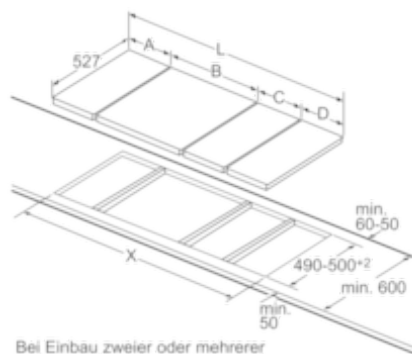

Maße in mm

Bei Einbau eines Domino-Elementes direkt neben einer Mulde ist ein Montagesatz (HEZ394301) erforderlich.

Maße in mm

Bei Einbau zweier oder mehrerer Domino-Elemente direkt nebeneinander ist ein oder sind mehrere Montagesätze erforderlich (2 Elemente 1 Montagesatz, 3 Elemente 2 Montagesätze usw.).

Maße in mm

Bei Einbau zweier oder mehrerer Domino-Elemente direkt nebeneinander ist ein oder sind mehrere Montagesätze erforderlich (2 Elemente 1 Montagesatz, 3 Elemente 2 Montagesätze usw.).

Maße in mm

* Mindestabstand vom Muldenausschnitt bis zur Wand
 ** Eintauchtiefe
 *** Mit untergebaute Backofen ggf. mehr; siehe Maßanforderungen des Backofens

Maße in mm

Bild zur Tabelle Domino-Kombinationsmöglichkeiten mit entsprechenden Geräte- und Ausschnittmaßen

Bei Einbau zweier oder mehrerer Elemente nebeneinander ist ein oder sind mehrere Montagesätze erforderlich (2 Elemente 1 Montagesatz, 3 Elemente 2 Montagesätze usw.).

Ausschnittmaße (X) je nach Kombination