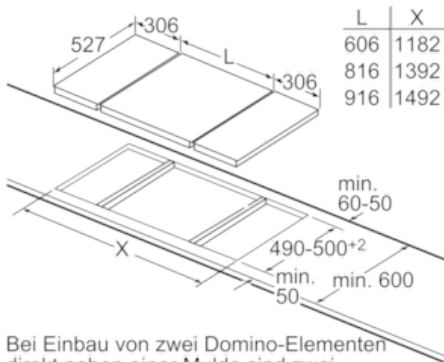

Technische Daten

Gerätetyp :	Vario/Domino Kochstelle Glas
Bauform :	CONSTR_TYPE.Built-in
Energiequelle :	Elektro
Anzahl der Kochzonen, die gleichzeitig benutzt werden können :	2
Nischenmaße (H x B x T) (mm) :	38 x x
Gerätebreite (mm) :	306
Abmessungen des Gerätes (mm) :	38 x 306 x 527
Abmessungen des verpackten Gerätes (mm) :	120 x 590 x 375
Nettogewicht (kg) :	4,5
Bruttogewicht (kg) :	5,0
Restwärmanzeige :	Getrennt
Lage der Steuerung :	Vorne
Hauptoberflächenmaterial :	Glaskeramik
Oberflächenfarbe :	Alu, gebürstet, Schwarz
Rahmenfarbe :	Alu, gebürstet
Approbatonszertifikate :	AENOR, CE
Länge Anschlusskabel (cm) :	100
EAN-Nummer :	4242002938141
Elektroanschlusswert (W) :	3500
Absicherung (A) :	16
Spannung (V) :	220-240
Frequenz (Hz) :	60; 50

Umwelt und Sicherheit:

- 2 stufige Restwärmeanzeige je Kochzone

Maße:

- min. Arbeitsplattenstärke: 20 mm

Serie | 6 Modulare Kochfelder

PKF375FP1E

30 cm Domino Glaskeramik

Bei Einbau von zwei Domino-Elementen direkt neben einer Mulde sind zwei Montagesätze (HEZ394301) erforderlich.

Maße in mm

Bei Einbau eines Domino-Elementes direkt neben einer Mulde ist ein Montagesatz (HEZ394301) erforderlich.

Maße in mm

Bei Einbau zweier oder mehrerer Domino-Elemente direkt nebeneinander ist ein oder sind mehrere Montagesätze erforderlich (2 Elemente 1 Montagesatz, 3 Elemente 2 Montagesätze usw.).

Maße in mm

Bei Einbau zweier oder mehrerer Domino-Elemente direkt nebeneinander ist ein oder sind mehrere Montagesätze erforderlich (2 Elemente 1 Montagesatz, 3 Elemente 2 Montagesätze usw.).

Maße in mm