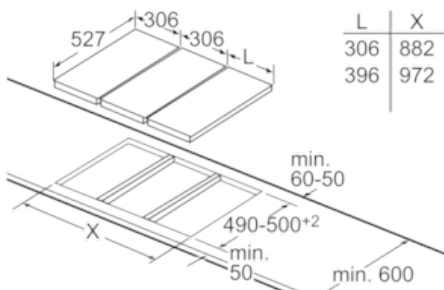

Technische Daten

Gerätetyp :	Vario/Domino Kochstelle Glas
Bauform :	CONSTR_TYPE.Built-in
Energiequelle :	Elektro
Anzahl der Kochzonen, die gleichzeitig benutzt werden können :	2
Nischenmaße (H x B x T) (mm) :	38 x x
Gerätebreite (mm) :	306
Abmessungen des Gerätes (mm) :	38 x 306 x 527
Abmessungen des verpackten Gerätes (mm) :	120 x 590 x 375
Nettogewicht (kg) :	4,5
Bruttogewicht (kg) :	5,0
Restwärmanzeige :	Getrennt
Lage der Steuerung :	Vorne
Hauptoberflächenmaterial :	Glaskeramik
Oberflächenfarbe :	Alu, gebürstet, Schwarz
Rahmenfarbe :	Alu, gebürstet
Approbatonszertifikate :	AENOR, CE
Länge Anschlusskabel (cm) :	100
EAN-Nummer :	4242002938141
Elektroanschlusswert (W) :	3500
Absicherung (A) :	16
Spannung (V) :	220-240
Frequenz (Hz) :	60; 50

Umwelt und Sicherheit:

- 2 stufige Restwärmeanzeige je Kochzone

Maße:

- min. Arbeitsplattenstärke: 20 mm

Serie | 6 Modulare Kochfelder

PKF375FP1E

30 cm Domino Glaskeramik

Bei Einbau von zwei Domino-Elementen direkt neben einer Mulde sind zwei Montagesätze (HEZ394301) erforderlich.

Maße in mm

Bei Einbau eines Domino-Elementes direkt neben einer Mulde ist ein Montagesatz (HEZ394301) erforderlich.

Maße in mm

Bei Einbau zweier oder mehrerer Domino-Elemente direkt nebeneinander ist ein oder sind mehrere Montagesätze erforderlich (2 Elemente 1 Montagesatz, 3 Elemente 2 Montagesätze usw.).

Maße in mm

Bei Einbau zweier oder mehrerer Domino-Elemente direkt nebeneinander ist ein oder sind mehrere Montagesätze erforderlich (2 Elemente 1 Montagesatz, 3 Elemente 2 Montagesätze usw.).

Maße in mm