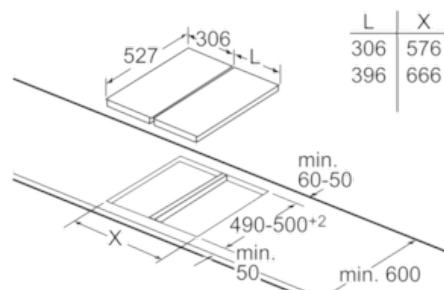

Technische Daten

Gerätetyp :	Vario/Domino Kochstelle Glas
Bauform :	CONSTR_TYPE.Built-in
Energiequelle :	Elektro
Anzahl der Kochzonen, die gleichzeitig benutzt werden können :	2
Nischenmaße (H x B x T) (mm) :	38 x x
Gerätebreite (mm) :	306
Abmessungen des Gerätes (mm) :	38 x 306 x 527
Abmessungen des verpackten Gerätes (mm) :	120 x 590 x 375
Nettogewicht (kg) :	4,5
Bruttogewicht (kg) :	5,0
Restwärmanzeige :	Getrennt
Lage der Steuerung :	Vorne
Hauptoberflächenmaterial :	Glaskeramik
Oberflächenfarbe :	Alu, gebürstet, Schwarz
Rahmenfarbe :	Alu, gebürstet
Approbatonszertifikate :	AENOR, CE
Länge Anschlusskabel (cm) :	100
EAN-Nummer :	4242002938141
Elektroanschlusswert (W) :	3500
Absicherung (A) :	16
Spannung (V) :	220-240
Frequenz (Hz) :	60; 50

Maße in mm

Bei Einbau eines Domino-Elementes direkt neben einer Mulde ist ein Montagesatz (HEZ394301) erforderlich.

Maße in mm

Bei Einbau zweier oder mehrerer Domino-Elemente direkt nebeneinander ist ein oder sind mehrere Montagesätze erforderlich (2 Elemente 1 Montagesatz, 3 Elemente 2 Montagesätze usw.).

Maße in mm

Bei Einbau zweier oder mehrerer Domino-Elemente direkt nebeneinander ist ein oder sind mehrere Montagesätze erforderlich (2 Elemente 1 Montagesatz, 3 Elemente 2 Montagesätze usw.).

Maße in mm

* Mindestabstand vom Muldenausschnitt bis zur Wand
 ** Eintauchtiefe
 *** Mit untergebaute Backofen ggf. mehr; siehe Maßanforderungen des Backofens

Maße in mm

Bild zur Tabelle Domino-Kombinationsmöglichkeiten mit entsprechenden Geräte- und Ausschnittmaßen