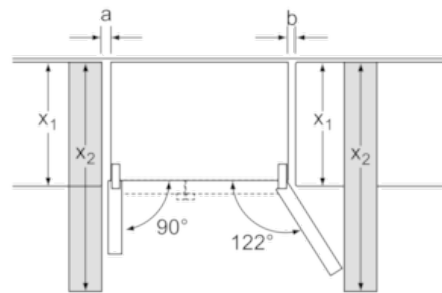

Technische Informationen

- Gerätemaße (H x B x T): 175,6 cm x 91,2 cm x 73,2 cm
- Klimaklasse: SN-T
- Anschlusswert: 190 W
- 220 - 240 V

Zubehör

- 2 x Kälteakku, 1 x Eierablage

Serie | 8 Side-by-Side
KAN92LB35
NoFrost, Kühl-/Gefrierkombination Side by Side
**Glastüren schwarz Seitenwände Chrome-Inox Metallic
ColorGlass Edition**

X ₁ (Möbeltiefe)	a	b
600	39	39
650	39	53
700	39	85
X ₂ (Wand)	39	300

Maße in mm

Maße in mm