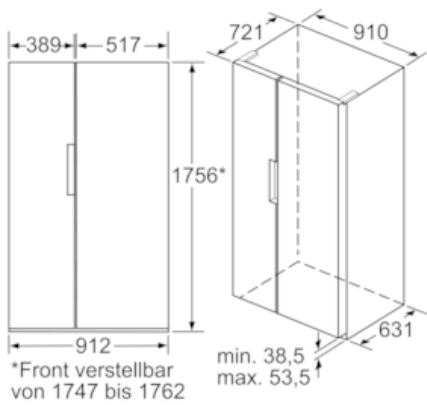

Technische Informationen

- Gerätemaße (H x B x T): 175,6 cm x 91,2 cm x 73,2 cm
- Klimaklasse: SN-T
- Anschlusswert: 190 W
- 220 - 240 V

Zubehör

- 2 x Kälteakku, 1 x Eierablage

Serie | 8 Side-by-Side
KAN92LB35
NoFrost, Kühl-/Gefrierkombination Side by Side
**Glastüren schwarz Seitenwände Chrome-Inox Metallic
ColorGlass Edition**

X ₁ (Möbeltiefe)	a	b
600	39	39
650	39	53
700	39	85
X ₂ (Wand)	39	300

Maße in mm

Maße in mm