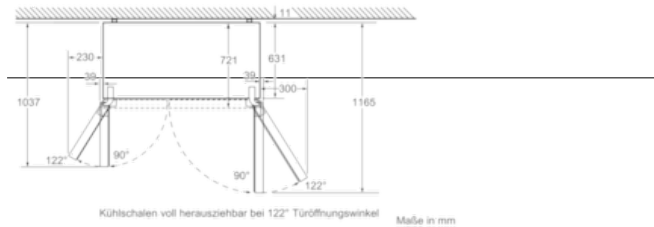

Gefrierteil

- NoFrost - nie wieder abtauen!
- Gefriervermögen: 12 kg in 24 Std.
- Lagerzeit bei Störung: 12 Std.
- 4 VarioZone: herausnehmbare Glasablagen für eine flexible Nutzung des Gefrierraums, davon 2 höhenverstellbar
- 2 Teilauszug, davon 1 bigBox
- 5 Türabsteller
- Eiswürfelbereiter
- LED-Beleuchtung im Gefrierteil
- Super-Gefrieren

Technische Informationen

- Gerätemaße (H x B x T): 175,6 cm x 91,2 cm x 73,2 cm
- Klimaklasse: SN-T
- Anschlusswert: 190 W
- 220 - 240 V

Zubehör

- 2 x Kälteakku, 1 x Eierablage

Serie | 8 Side-by-Side
KAN92LB35
NoFrost, Kühl-/Gefrierkombination Side by Side
**Glastüren schwarz Seitenwände Chrome-Inox Metallic
ColorGlass Edition**