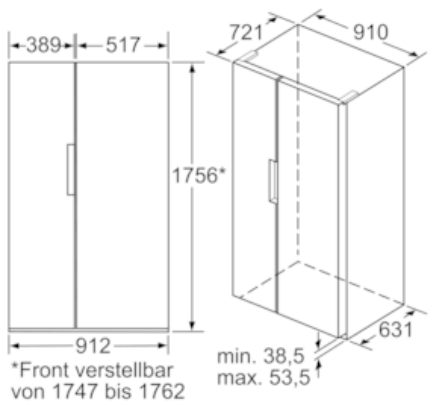

Maße

- Gerätemaße (H x B x T): 175,6 cm x 91,2 cm x 73,2 cm

Technische Informationen

- Gerätemaße (H x B x T): 175,6 cm x 91,2 cm x 73,2 cm
- Klimaklasse: SN-T
- Anschlusswert: 190 W
- 220 - 240 V

Zubehör

- 1 x Eierablage

Serie | 4 Side-by-Side

KAN92VI35

Türen Edelstahl mit Anti-Fingerprint NoFrost, Kühl-/Gefrierkombination Side by Side

X ₁ (Möbeltiefe)	a	b
600	39	39
650	39	53
700	39	85
X ₂ (Wand)	39	300

Maße in mm

Maße in mm