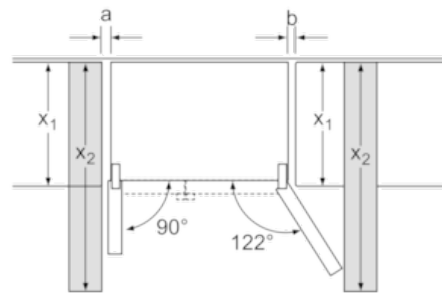

Maße

- Gerätemaße (H x B x T): 175,6 cm x 91,2 cm x 73,2 cm

Technische Informationen

- Gerätemaße (H x B x T): 175,6 cm x 91,2 cm x 73,2 cm
- Klimaklasse: SN-T
- Anschlusswert: 190 W
- 220 - 240 V

Zubehör

- 1 x Eierablage

Serie | 4 Side-by-Side

KAN92VI35

Türen Edelstahl mit Anti-Fingerprint NoFrost, Kühl-/Gefrierkombination Side by Side

X ₁ (Möbeltiefe)	a	b
600	39	39
650	39	53
700	39	85
X ₂ (Wand)	39	300

Maße in mm

Maße in mm