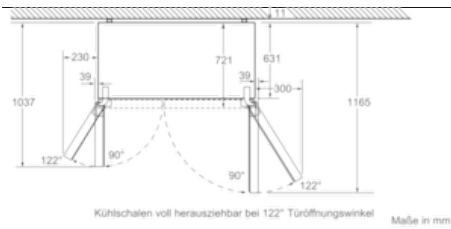

Maße

- Gerätemaße (H x B x T): 175,6 cm x 91,2 cm x 73,2 cm

Technische Informationen

- Gerätemaße (H x B x T): 175,6 cm x 91,2 cm x 73,2 cm
- Klimaklasse: SN-T
- Anschlusswert: 190 W
- 220 - 240 V

Zubehör

- 1 x Eierablage

Serie | 4 Side-by-Side

KAN92VI35

Türen Edelstahl mit Anti-Fingerprint NoFrost, Kühl-/Gefrierkombination Side by Side

X ₁ (Möbeltiefe)	a	b
600	39	39
650	39	53
700	39	85
X ₂ (Wand)	39	300

Maße in mm

Maße in mm