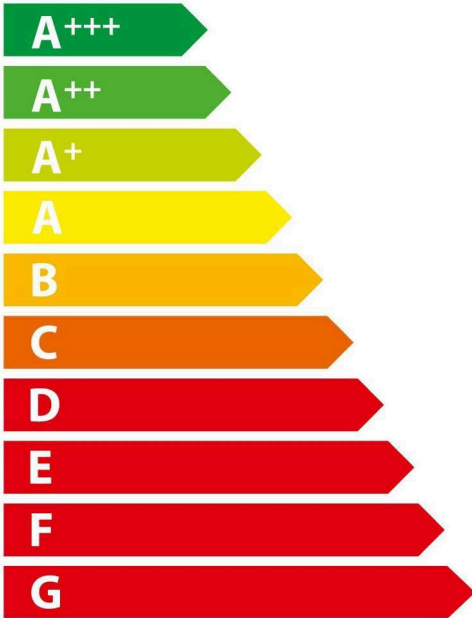

ENERG
енергия · ενεργεια

BOSCH

KSW38940

ENERGIA · ЕНЕРГИЯ · ΕΝΕΡΓΕΙΑ
ENERGIJA · ENERGY · ENERGIE
ENERGI

213,00
kWh/annum

x197

dB