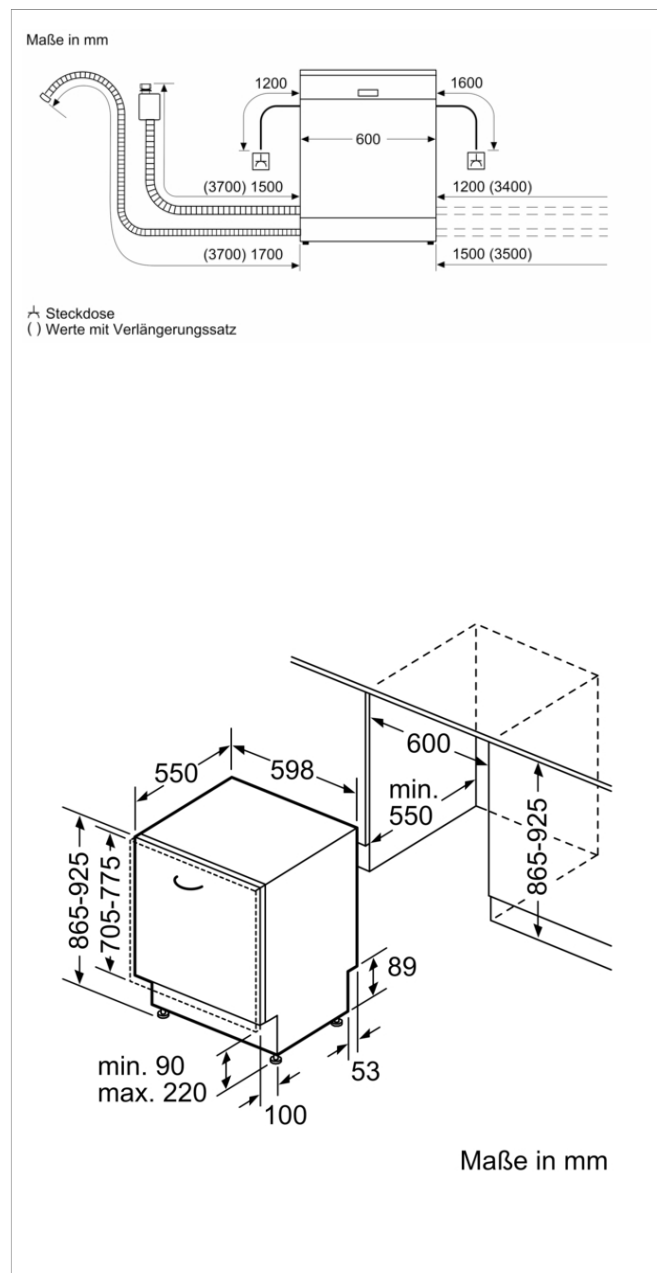

Technische Informationen und Zubehör

- Aqua Stop: eine Constructa Garantie bei Wasserschäden – ein Geräteleben lang.*
- Glasschutz-Technik
- Inkl. Dampfschutz-Blech
- Gerätemaße (H x B x T): 86.5 cm x 59.8 cm x 55.0 cm

Zusätzlich erhältliches Zubehör

Vollintegrierter Geschirrspüler, 60 cm, XXL CB6VX00HVE

Ausstattungsmerkmale

Energieeffizienzklasse (EU 2017/1369): D
 Energieverbrauch des eco-Programms pro 100 Betriebszyklen (EU 2017/1369): 84 kWh
 Höchste Anzahl von Maßgedecken (EU 2017/1369): 13
 Wasserverbrauch in Litern im eco-Programm pro Betriebszyklus (EU 2017/1369): 9,5 l
 Programmdauer (EU 2017/1369): 5:20 h
 Luftschallemissionen (EU 2017/1369): 46 dB(A) re 1 pW
 Luftschallemissionsklasse (EU 2017/1369): C
 Bauform: Eingebaut
 Höhe der Arbeitsplatte: 0 mm
 Abmessungen des Gerätes: 865 x 598 x 550 mm
 Nischenmaße (H x B x T): 865-925 x 600 x 550 mm
 Approbationszertifikate: CE, VDE
 Tiefe bei geöffneter Tür (90°): 1200 mm
 Höhenverstellbare Füße: Ja - alle von vorne
 Höhenverstellung max.: 60 mm
 Verstellbarer Sockel: Horizontal und Vertikal
 Nettogewicht: 35,6 kg
 Bruttogewicht: 38,1 kg
 Anschlusswert: 2400 W
 Absicherung: 10 A
 Spannung: 220-240 V
 Frequenz: 50; 60 Hz
 Länge Anschlusskabel: 175 cm
 Steckerart: Schuko-/Gardy.m.Erdung
 Länge Zulaufschlauch: 165 cm
 Länge Ablaufschlauch: 190 cm
 EAN-Nummer: 4242004258797
 Art der Installation: Vollintegrierbar