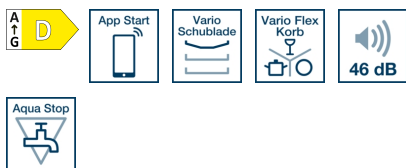

Vollintegrierter Geschirrspüler, 60 cm, XXL
CB6VX00HVE

CB6VX00HVE

Leistung und Verbrauch

- Energieeffizienzklasse¹: D
- Energie² / Wasser³: 84 kWh / 9.5 Liter
- Fassungsvermögen: 13 Maßgedecke
- Programmdauer#: 5:20 (h:min)
- Geräusch: 46 dB(A) re 1 pW
- Geräusch-Effizienzklasse: C

Ausstattung / Komfort

- 6 Programme: Eco 50 °C, Auto 45-65 °C, Intensiv 70 °C, 1 Hour 65 °C, Schnell 45° 45 °C, Favorit
- Vorspülen
- 4 Sonderfunktionen: App Start, Extra Trocknen, 1/2 Load, Turbo+
- Maschinenpflegeprogramm
- Silence on Demand (per App)

Zusätzlich erhältliches Zubehör

Vollintegrierter Geschirrspüler, 60 cm, XXL CB6VX00HVE

Ausstattungsmerkmale

Energieeffizienzklasse (EU 2017/1369): D
 Energieverbrauch des eco-Programms pro 100 Betriebszyklen (EU 2017/1369): 84 kWh
 Höchste Anzahl von Maßgedecken (EU 2017/1369): 13
 Wasserverbrauch in Litern im eco-Programm pro Betriebszyklus (EU 2017/1369): 9,5 l
 Programmdauer (EU 2017/1369): 5:20 h
 Luftschallemissionen (EU 2017/1369): 46 dB(A) re 1 pW
 Luftschallemissionsklasse (EU 2017/1369): C
 Bauform: Eingebaut
 Höhe der Arbeitsplatte: 0 mm
 Abmessungen des Gerätes: 865 x 598 x 550 mm
 Nischenmaße (H x B x T): 865-925 x 600 x 550 mm
 Approbationszertifikate: CE, VDE
 Tiefe bei geöffneter Tür (90°): 1200 mm
 Höhenverstellbare Füße: Ja - alle von vorne
 Höhenverstellung max.: 60 mm
 Verstellbarer Sockel: Horizontal und Vertikal
 Nettogewicht: 35,6 kg
 Bruttogewicht: 38,1 kg
 Anschlusswert: 2400 W
 Absicherung: 10 A
 Spannung: 220-240 V
 Frequenz: 50; 60 Hz
 Länge Anschlusskabel: 175 cm
 Steckerart: Schuko-/Gardy.m.Erdung
 Länge Zulaufschlauch: 165 cm
 Länge Ablaufschlauch: 190 cm
 EAN-Nummer: 4242004258797
 Art der Installation: Vollintegrierbar