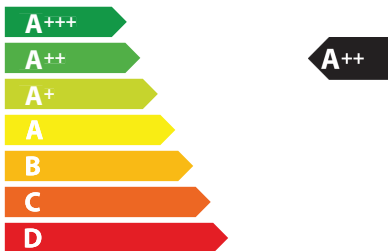

**A**<sub>BCDEFG</sub>

A **B**<sub>CDEFG</sub>

**60** dB

ЕНЕРГО  
ЕФЕКТИВНІСТЬ

FRANKE

325.0657.512  
TALE915WBKMATT

**34**  
кВт·г/рік

**A**<sub>BCDEFG</sub>