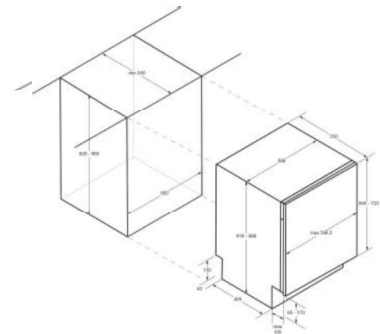

Einbau-Geschirrspüler, Breite 60 cm

## WASHLENS SERIE 6 XIB 6B2S3FS

- Einbau-Geschirrspüler, Breite 60 cm, vollintegriert
- Energieeffizienzklasse B und Luftschallemissionsklasse B für einen verbrauchs- und geräuscharmen Betrieb
- Beste Spülergebnisse dank verschiedener Sensoren und Dampffunktion

### Maße

H x B x T [mm]	820 x 598 x 550
Inkl. Verpackung [mm]	896 x 640 x 676
Gewicht [kg]	36,90
Inkl. Verpackung [kg]	39,50