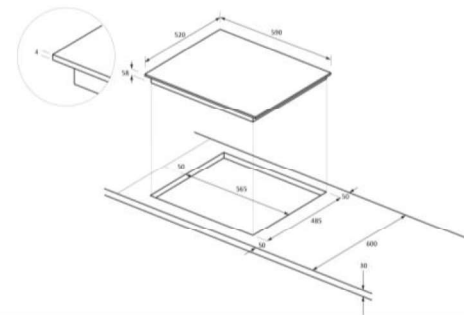

I-MOVE SERIE 6 HA2MTSJ68MC

- Serie 6 Induktionskochfeld mit Multi Slider Bedienung und WiFi Funktion (hOn)
- 8 Kochzonen inklusive Flex-, Multicoil- und Varycook-Zone
- Cook with me: Perfekte Ergebnisse dank Auswahl von über 100 Rezepten
- Rahmenloses Design mit schwarzem Glas

Technische Daten

Anzahl Kochzonen	8
Größe Kochzone VL [mm]	2x 195 x 90
Leistung Kochzone VL [W]	2.000 (3.200)
Größe Kochzone HL [mm]	2x 195 x 90
Leistung Kochzone HL [W]	2.000 (3.200)
Größe Kochzone HR [mm]	2x 195 x 90
Leistung Kochzone HR [W]	2.000 (3.200)
Größe Kochzone VR [mm]	2x 195 x 90
Leistung Kochzone VR [W]	2.000 (3.200)
Anschlusswert [kW]	7,2
Anschlusswert [V]	220 - 240 / 380 - 415
Frequenz [Hz]	50 - 60
Kabellänge [m]	1,2

Maße

H x B x T [mm]	58 x 590 x 520
Inkl. Verpackung [mm]	115 x 645 x 690
Gewicht [kg]	12,00
Inkl. Verpackung [kg]	13,00

Ausstattung

- Autarkes Induktionskochfeld
- Multi Slider Bedienung
- WiFi Funktion (hOn)
- 8 Kochzonen inklusive Flex-, Multicoil- und Varycook-Zone
- 15 Leistungsstufen inkl. Powerstufe (Boost)
- Zusatzfunktionen: Timer, Kindersicherung, Stopp & Go, Überhitzungs- und Überlaufalarm, Kontrollleuchte, Cook with me, weitere Funktionen mittels App
- Farbe, Ausführung: schwarzes Glas, rahmenlos