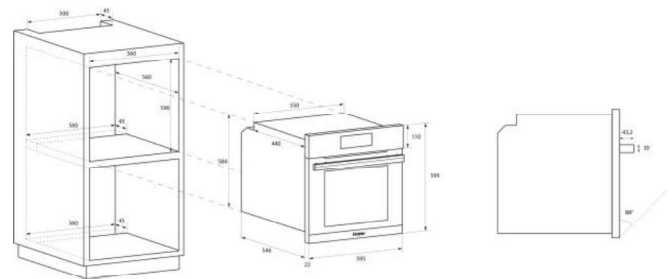

Technische Daten

Energieeffizienzklasse	A+
Stromverbrauch [kWh/Jahr]	
Ober-/Unterhitze	1,10
Umluftbetrieb	0,68
Nische [cm]	60
Backofenvolumen [l]	70
Anzahl Funktionen	14
Anschlusswert [kW]	3,4
Anschlusswert [V]	220 - 240
Frequenz [Hz]	50 - 60
Steckertyp	Schuko

Maße

H x B x T [mm]	595 x 595 x 546
Inkl. Verpackung [mm]	665 x 620 x 640
Gewicht [kg]	39,30
Inkl. Verpackung [kg]	41,00

Ausstattung

- Heißluft Beheizung mit Grill
- TFT Display mit Touch Bedienung
- Pyrolyse Reinigung
- WiFi Funktion (hOn)
- Farbe: Edelstahl / schwarz
- Softclose Backofentür
- 4-fach Türverglasung
- 2-fach Premium Teleskopauszüge
- 14 Funktionen

Manuelle Funktionen: Ober- / Unterhitze, Ober- / Unterhitze & Umluft, Grill, Grill & Umluft, Unterhitze, Unterhitze & Umluft, Heißluft
Spezialfunktionen: Backen, Sauerteig, Auftauen, Brot, Paella, Soft Plus
Reinigung: Pyrolyse Eco & Plus

- Enthaltene Zubehör: 1 x Backblech 15 mm, 1 x Backblech 35 mm, 1 x Backofenrost, 1 x Bratsensor

*Energieverbrauch gemäß EU Energielabel. Der tatsächliche Verbrauch hängt von der Art der Nutzung und dem Standort des Gerätes ab.
Irrtümer sowie Änderungen hinsichtlich Technik, Ausstattung und Preis vorbehalten. Stand: 28.03.2022

Art. Nr.:

33703448

EAN:

8059019051222