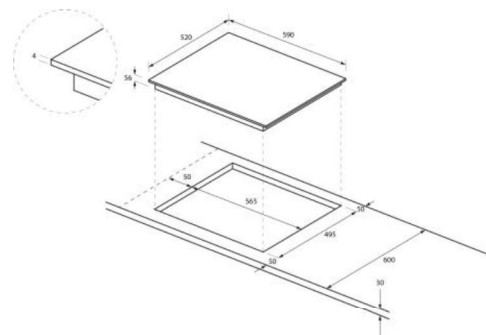

Technische Daten

Anzahl Kochzonen	4
Größe Kochzone VL [mm]	180
Leistung Kochzone VL [W]	1.500 (2.000)
Größe Kochzone HL [mm]	180
Leistung Kochzone HL [W]	1.500 (2.000)
Größe Kochzone HR [mm]	180
Leistung Kochzone HR [W]	1.500 (2.000)
Größe Kochzone HR [mm]	180
Leistung Kochzone HR [W]	1.500 (2.000)
Anschlusswert [kW]	7,0
Anschlusswert [V]	220 - 240 / 380 - 415
Frequenz [Hz]	50 / 60
Kabellänge [m]	1,2

Maße

H x B x T [mm]	56 x 590 x 520
Inkl. Verpackung [mm]	115 x 690 x 645
Gewicht [kg]	11,00
Inkl. Verpackung [kg]	12,00

Ausstattung

- Autarkes Induktionskochfeld
- Multi Slider Bedienung
- WiFi Funktion (hOn)
- 4 Kochzonen mit konstanter Leistung inkl. Preci Probe (Kochwender mit wireless Kochsensor)
- 9 Leistungsstufen inkl. Powerstufe (Boost)
- Zusatzfunktionen: Timer, Kindersicherung, Stopp & Go, Überhitzungs- und Überlaufalarm, Kontrollleuchte, Warmhaltefunktion, Cook with me, weitere Funktionen mittels App
- Farbe, Ausführung: schwarzes Glas, rahmenlos