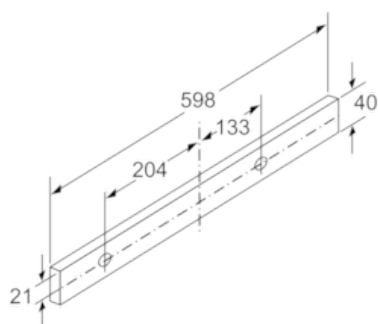

Ausstattung:

- Automatisches Ein- und Ausschalten bei Betätigung des Teleskopauszuges
- Wippschalter für 3 Leistungsstufen
- Metallfettfilter, spülmaschinengeeignet

Technische Information:

- Gerätemaße (HxBxT): 203 x 598 x 290 mm
- Einbaumaße (HxBxT): 162 x 526 x 290 mm
- Einbaufähig in 60 cm breiten Oberschrank
- Abluftleistung nach EN 61591
max. 400 m³/h
- Geräuschwerte nach EN 60704-3 und EN 60704-2-13 max.
Normalstufe Abluftbetrieb: 68 dB(A) re 1 pW (54 dB(A) re 20 µPa Schalldruck)
- Arbeitsplatzbeleuchtung mit 2 x Halogenlampen 20W
- Beleuchtungsstärke: 403 lux
- Farbtemperatur: 2700 K
- Abluftstutzen Ø 150 mm (Ø 120 mm beiliegend)
- Gesamtanschlusswert: 145 W
- Länge Anschlusskabel: 1,75 m mit Stecker

* Gemäß EU-Regulierung Nr. 65/2014

N 30
D46BR22X0

Maßzeichnungen

N 30
D46BR22X0

Maßzeichnungen

Maße in mm