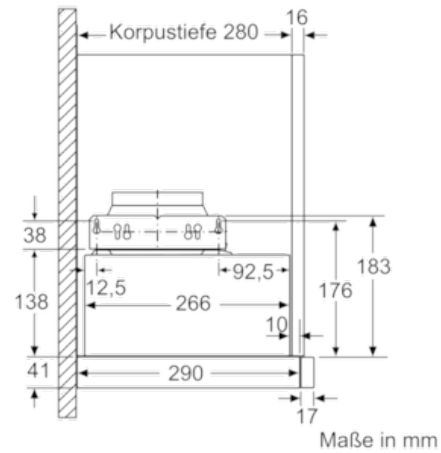

N 30
D46BR22X0

COOKING PASSION SINCE 1877

C

Ausstattung

Technische Daten

Bauart : Auszugsesse
Approbationszertifikate : Australia Standards, CE, EAC-Eurasian, VDE
Länge Anschlusskabel (cm) : 175
Nischenmaße (H x B x T) (mm) : 162mm x 526mm x 290mm
Mindestabstand zur Kochstelle Elektro : 430
Mindestabstand zur Kochstelle Gas : 650
Nettogewicht (kg) : 8,4
Steuerung : mechanisch
Regelung der Leistungsstufen : 3
Max. Gebläseleistung-Abluftbetrieb (m³/h) : 400
Max. Gebläseleistung-Umluftbetrieb (m³/h) : 190
Anzahl der Lampen (Stck) : 2
Schalleistung (dB(A) re 1 pW) : 68
Durchmesser des Abluftstutzens (mm) : 150 / 120
Material des Fettfilters : Aluminium
EAN-Nummer : 4242004195979
Anschlusswert (W) : 145
Absicherung (A) : 10
Spannung (V) : 220-240
Frequenz (Hz) : 50
Steckerart : Schuko-/Gardy.m.Erdung
Art der Installation : Integrierbar

Ausstattung:

- Automatisches Ein- und Ausschalten bei Betätigung des Teleskopauszuges
- Wippschalter für 3 Leistungsstufen
- Metallfettfilter, spülmaschinengeeignet

Technische Information:

- Gerätemaße (HxBxT): 203 x 598 x 290 mm
- Einbaumaße (HxBxT): 162 x 526 x 290 mm
- Einbaufähig in 60 cm breiten Oberschrank
- Abluftleistung nach EN 61591
max. 400 m³/h
- Geräuschwerte nach EN 60704-3 und EN 60704-2-13 max.
Normalstufe Abluftbetrieb: 68 dB(A) re 1 pW (54 dB(A) re 20 µPa Schalldruck)
- Arbeitsplatzbeleuchtung mit 2 x Halogenlampen 20W
- Beleuchtungsstärke: 403 lux
- Farbtemperatur: 2700 K
- Abluftstutzen Ø 150 mm (Ø 120 mm beiliegend)
- Gesamtanschlusswert: 145 W
- Länge Anschlusskabel: 1,75 m mit Stecker

* Gemäß EU-Regulierung Nr. 65/2014

N 30
D46BR22X0

Maßzeichnungen

N 30
D46BR22X0

Maßzeichnungen

Maße in mm