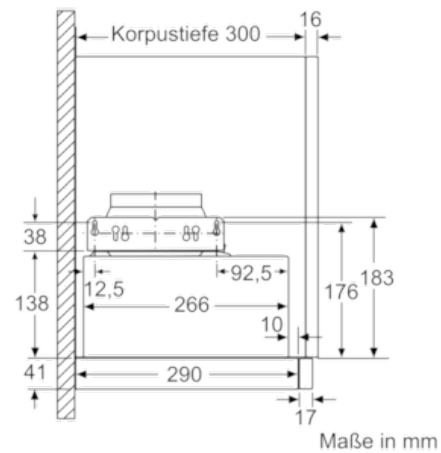

N 30
D46BR22X0

COOKING PASSION SINCE 1877

C

Ausstattung

Technische Daten

Bauart : Auszugsesse
Approbationszertifikate : Australia Standards, CE, EAC-Eurasian, VDE
Länge Anschlusskabel (cm) : 175
Nischenmaße (H x B x T) (mm) : 162mm x 526mm x 290mm
Mindestabstand zur Kochstelle Elektro : 430
Mindestabstand zur Kochstelle Gas : 650
Nettogewicht (kg) : 8,4
Steuerung : mechanisch
Regelung der Leistungsstufen : 3
Max. Gebläseleistung-Abluftbetrieb (m³/h) : 400
Max. Gebläseleistung-Umluftbetrieb (m³/h) : 190
Anzahl der Lampen (Stck) : 2
Schalleistung (dB(A) re 1 pW) : 68
Durchmesser des Abluftstutzens (mm) : 150 / 120
Material des Fettfilters : Aluminium
EAN-Nummer : 4242004195979
Anschlusswert (W) : 145
Absicherung (A) : 10
Spannung (V) : 220-240
Frequenz (Hz) : 50
Steckerart : Schuko-/Gardy.m.Erdung
Art der Installation : Integrierbar

Ausstattung:

- Automatisches Ein- und Ausschalten bei Betätigung des Teleskopauszuges
- Wippschalter für 3 Leistungsstufen
- Metallfettfilter, spülmaschinengeeignet

Technische Information:

- Gerätemaße (HxBxT): 203 x 598 x 290 mm
- Einbaumaße (HxBxT): 162 x 526 x 290 mm
- Einbaufähig in 60 cm breiten Oberschrank
- Abluftleistung nach EN 61591
max. 400 m³/h
- Geräuschwerte nach EN 60704-3 und EN 60704-2-13 max.
Normalstufe Abluftbetrieb: 68 dB(A) re 1 pW (54 dB(A) re 20 µPa Schalldruck)
- Arbeitsplatzbeleuchtung mit 2 x Halogenlampen 20W
- Beleuchtungsstärke: 403 lux
- Farbtemperatur: 2700 K
- Abluftstutzen Ø 150 mm (Ø 120 mm beiliegend)
- Gesamtanschlusswert: 145 W
- Länge Anschlusskabel: 1,75 m mit Stecker

* Gemäß EU-Regulierung Nr. 65/2014

N 30
D46BR22X0

Maßzeichnungen

N 30
D46BR22X0

Maßzeichnungen

Maße in mm