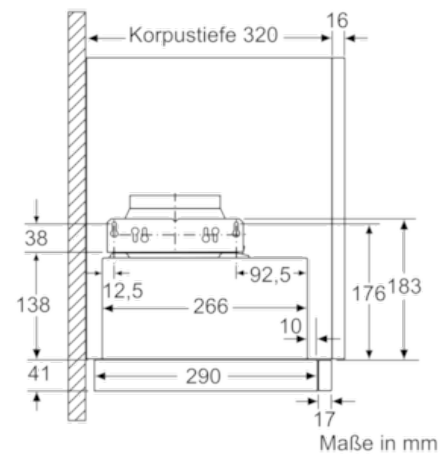

N 30
D46BR22X0

COOKING PASSION SINCE 1877

C

Ausstattung

Technische Daten

Bauart : Auszugsesse
Approbationszertifikate : Australia Standards, CE, EAC-Eurasian, VDE
Länge Anschlusskabel (cm) : 175
Nischenmaße (H x B x T) (mm) : 162mm x 526mm x 290mm
Mindestabstand zur Kochstelle Elektro : 430
Mindestabstand zur Kochstelle Gas : 650
Nettogewicht (kg) : 8,4
Steuerung : mechanisch
Regelung der Leistungsstufen : 3
Max. Gebläseleistung-Abluftbetrieb (m³/h) : 400
Max. Gebläseleistung-Umluftbetrieb (m³/h) : 190
Anzahl der Lampen (Stck) : 2
Schalleistung (dB(A) re 1 pW) : 68
Durchmesser des Abluftstutzens (mm) : 150 / 120
Material des Fettfilters : Aluminium
EAN-Nummer : 4242004195979
Anschlusswert (W) : 145
Absicherung (A) : 10
Spannung (V) : 220-240
Frequenz (Hz) : 50
Steckerart : Schuko-/Gardy.m.Erdung
Art der Installation : Integrierbar

Ausstattung:

- Automatisches Ein- und Ausschalten bei Betätigung des Teleskopauszuges
- Wippschalter für 3 Leistungsstufen
- Metallfettfilter, spülmaschinengeeignet

Technische Information:

- Gerätemaße (HxBxT): 203 x 598 x 290 mm
- Einbaumaße (HxBxT): 162 x 526 x 290 mm
- Einbaufähig in 60 cm breiten Oberschrank
- Abluftleistung nach EN 61591
max. 400 m³/h
- Geräuschwerte nach EN 60704-3 und EN 60704-2-13 max.
Normalstufe Abluftbetrieb: 68 dB(A) re 1 pW (54 dB(A) re 20 µPa Schalldruck)
- Arbeitsplatzbeleuchtung mit 2 x Halogenlampen 20W
- Beleuchtungsstärke: 403 lux
- Farbtemperatur: 2700 K
- Abluftstutzen Ø 150 mm (Ø 120 mm beiliegend)
- Gesamtanschlusswert: 145 W
- Länge Anschlusskabel: 1,75 m mit Stecker

* Gemäß EU-Regulierung Nr. 65/2014

N 30
D46BR22X0

Maßzeichnungen

N 30
D46BR22X0

Maßzeichnungen

Maße in mm