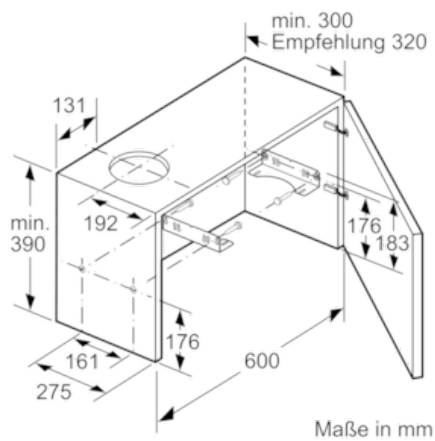

N 30
D46BR22X0

COOKING PASSION SINCE 1877

C

Ausstattung

Technische Daten

Bauart : Auszugsesse
Approbationszertifikate : Australia Standards, CE, EAC-Eurasian, VDE
Länge Anschlusskabel (cm) : 175
Nischenmaße (H x B x T) (mm) : 162mm x 526mm x 290mm
Mindestabstand zur Kochstelle Elektro : 430
Mindestabstand zur Kochstelle Gas : 650
Nettogewicht (kg) : 8,4
Steuerung : mechanisch
Regelung der Leistungsstufen : 3
Max. Gebläseleistung-Abluftbetrieb (m³/h) : 400
Max. Gebläseleistung-Umluftbetrieb (m³/h) : 190
Anzahl der Lampen (Stck) : 2
Schalleistung (dB(A) re 1 pW) : 68
Durchmesser des Abluftstutzens (mm) : 150 / 120
Material des Fettfilters : Aluminium
EAN-Nummer : 4242004195979
Anschlusswert (W) : 145
Absicherung (A) : 10
Spannung (V) : 220-240
Frequenz (Hz) : 50
Steckerart : Schuko-/Gardy.m.Erdung
Art der Installation : Integrierbar

Ausstattung:

- Automatisches Ein- und Ausschalten bei Betätigung des Teleskopauszuges
- Wippschalter für 3 Leistungsstufen
- Metallfettfilter, spülmaschinengeeignet

Technische Information:

- Gerätemaße (HxBxT): 203 x 598 x 290 mm
- Einbaumaße (HxBxT): 162 x 526 x 290 mm
- Einbaufähig in 60 cm breiten Oberschrank
- Abluftleistung nach EN 61591
max. 400 m³/h
- Geräuschwerte nach EN 60704-3 und EN 60704-2-13 max.
Normalstufe Abluftbetrieb: 68 dB(A) re 1 pW (54 dB(A) re 20 µPa Schalldruck)
- Arbeitsplatzbeleuchtung mit 2 x Halogenlampen 20W
- Beleuchtungsstärke: 403 lux
- Farbtemperatur: 2700 K
- Abluftstutzen Ø 150 mm (Ø 120 mm beiliegend)
- Gesamtanschlusswert: 145 W
- Länge Anschlusskabel: 1,75 m mit Stecker

* Gemäß EU-Regulierung Nr. 65/2014

N 30
D46BR22X0

Maßzeichnungen

N 30
D46BR22X0

Maßzeichnungen

Maße in mm