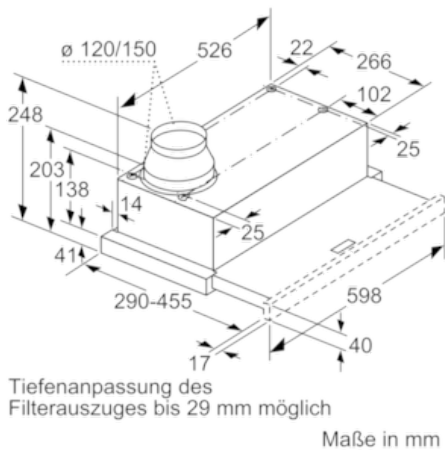

N 30
D46BR22X0

COOKING PASSION SINCE 1877

C

Ausstattung

Technische Daten

Bauart : Auszugsesse
Approbationszertifikate : Australia Standards, CE, EAC-Eurasian, VDE
Länge Anschlusskabel (cm) : 175
Nischenmaße (H x B x T) (mm) : 162mm x 526mm x 290mm
Mindestabstand zur Kochstelle Elektro : 430
Mindestabstand zur Kochstelle Gas : 650
Nettogewicht (kg) : 8,4
Steuerung : mechanisch
Regelung der Leistungsstufen : 3
Max. Gebläseleistung-Abluftbetrieb (m³/h) : 400
Max. Gebläseleistung-Umluftbetrieb (m³/h) : 190
Anzahl der Lampen (Stck) : 2
Schalleistung (dB(A) re 1 pW) : 68
Durchmesser des Abluftstutzens (mm) : 150 / 120
Material des Fettfilters : Aluminium
EAN-Nummer : 4242004195979
Anschlusswert (W) : 145
Absicherung (A) : 10
Spannung (V) : 220-240
Frequenz (Hz) : 50
Steckerart : Schuko-/Gardy.m.Erdung
Art der Installation : Integrierbar

Ausstattung:

- Automatisches Ein- und Ausschalten bei Betätigung des Teleskopauszuges
- Wippschalter für 3 Leistungsstufen
- Metallfettfilter, spülmaschinengeeignet

Technische Information:

- Gerätemaße (HxBxT): 203 x 598 x 290 mm
- Einbaumaße (HxBxT): 162 x 526 x 290 mm
- Einbaufähig in 60 cm breiten Oberschrank
- Abluftleistung nach EN 61591
max. 400 m³/h
- Geräuschwerte nach EN 60704-3 und EN 60704-2-13 max.
Normalstufe Abluftbetrieb: 68 dB(A) re 1 pW (54 dB(A) re 20 µPa Schalldruck)
- Arbeitsplatzbeleuchtung mit 2 x Halogenlampen 20W
- Beleuchtungsstärke: 403 lux
- Farbtemperatur: 2700 K
- Abluftstutzen Ø 150 mm (Ø 120 mm beiliegend)
- Gesamtanschlusswert: 145 W
- Länge Anschlusskabel: 1,75 m mit Stecker

* Gemäß EU-Regulierung Nr. 65/2014

N 30
D46BR22X0

Maßzeichnungen

N 30
D46BR22X0

Maßzeichnungen

Maße in mm