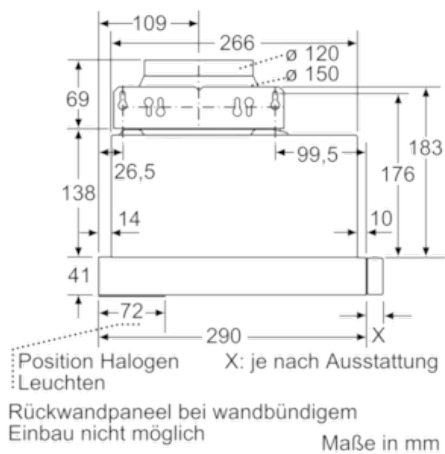

N 30
D46BR22X0

COOKING PASSION SINCE 1877

C

Ausstattung

Technische Daten

Bauart : Auszugsesse
Approbationszertifikate : Australia Standards, CE, EAC-Eurasian, VDE
Länge Anschlusskabel (cm) : 175
Nischenmaße (H x B x T) (mm) : 162mm x 526mm x 290mm
Mindestabstand zur Kochstelle Elektro : 430
Mindestabstand zur Kochstelle Gas : 650
Nettogewicht (kg) : 8,4
Steuerung : mechanisch
Regelung der Leistungsstufen : 3
Max. Gebläseleistung-Abluftbetrieb (m³/h) : 400
Max. Gebläseleistung-Umluftbetrieb (m³/h) : 190
Anzahl der Lampen (Stck) : 2
Schalleistung (dB(A) re 1 pW) : 68
Durchmesser des Abluftstutzens (mm) : 150 / 120
Material des Fettfilters : Aluminium
EAN-Nummer : 4242004195979
Anschlusswert (W) : 145
Absicherung (A) : 10
Spannung (V) : 220-240
Frequenz (Hz) : 50
Steckerart : Schuko-/Gardy.m.Erdung
Art der Installation : Integrierbar

Ausstattung:

- Automatisches Ein- und Ausschalten bei Betätigung des Teleskopauszuges
- Wippschalter für 3 Leistungsstufen
- Metallfettfilter, spülmaschinengeeignet

Technische Information:

- Gerätemaße (HxBxT): 203 x 598 x 290 mm
- Einbaumaße (HxBxT): 162 x 526 x 290 mm
- Einbaufähig in 60 cm breiten Oberschrank
- Abluftleistung nach EN 61591
max. 400 m³/h
- Geräuschwerte nach EN 60704-3 und EN 60704-2-13 max.
Normalstufe Abluftbetrieb: 68 dB(A) re 1 pW (54 dB(A) re 20 µPa Schalldruck)
- Arbeitsplatzbeleuchtung mit 2 x Halogenlampen 20W
- Beleuchtungsstärke: 403 lux
- Farbtemperatur: 2700 K
- Abluftstutzen Ø 150 mm (Ø 120 mm beiliegend)
- Gesamtanschlusswert: 145 W
- Länge Anschlusskabel: 1,75 m mit Stecker

* Gemäß EU-Regulierung Nr. 65/2014

N 30
D46BR22X0

Maßzeichnungen

N 30
D46BR22X0

Maßzeichnungen

Maße in mm