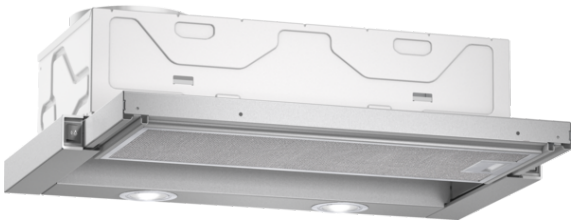

N 30
D46BR22X0

COOKING PASSION SINCE 1877

C

Ausstattung

Technische Daten

Bauart : Auszugsesse
Approbationszertifikate : Australia Standards, CE, EAC-Eurasian, VDE
Länge Anschlusskabel (cm) : 175
Nischenmaße (H x B x T) (mm) : 162mm x 526mm x 290mm
Mindestabstand zur Kochstelle Elektro : 430
Mindestabstand zur Kochstelle Gas : 650
Nettogewicht (kg) : 8,4
Steuerung : mechanisch
Regelung der Leistungsstufen : 3
Max. Gebläseleistung-Abluftbetrieb (m³/h) : 400
Max. Gebläseleistung-Umluftbetrieb (m³/h) : 190
Anzahl der Lampen (Stck) : 2
Schalleistung (dB(A) re 1 pW) : 68
Durchmesser des Abluftstutzens (mm) : 150 / 120
Material des Fettfilters : Aluminium
EAN-Nummer : 4242004195979
Anschlusswert (W) : 145
Absicherung (A) : 10
Spannung (V) : 220-240
Frequenz (Hz) : 50
Steckerart : Schuko-/Gardy.m.Erdung
Art der Installation : Integrierbar

Ausstattung:

- Automatisches Ein- und Ausschalten bei Betätigung des Teleskopauszuges
- Wippschalter für 3 Leistungsstufen
- Metallfettfilter, spülmaschinengeeignet

Technische Information:

- Gerätemaße (HxBxT): 203 x 598 x 290 mm
- Einbaumaße (HxBxT): 162 x 526 x 290 mm
- Einbaufähig in 60 cm breiten Oberschrank
- Abluftleistung nach EN 61591
max. 400 m³/h
- Geräuschwerte nach EN 60704-3 und EN 60704-2-13 max.
Normalstufe Abluftbetrieb: 68 dB(A) re 1 pW (54 dB(A) re 20 µPa Schalldruck)
- Arbeitsplatzbeleuchtung mit 2 x Halogenlampen 20W
- Beleuchtungsstärke: 403 lux
- Farbtemperatur: 2700 K
- Abluftstutzen Ø 150 mm (Ø 120 mm beiliegend)
- Gesamtanschlusswert: 145 W
- Länge Anschlusskabel: 1,75 m mit Stecker