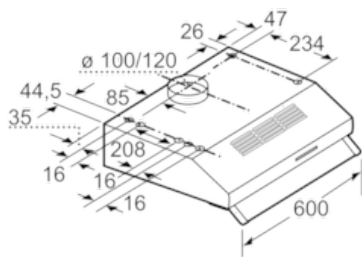

Ausstattung:

- Vliesfilter
- Schiebeschalter für 3 Leistungsstufen
- Schwenkbare Wrasenklappe aus Glas

Technische Information:

- Zur Montage unter einem Hängeschrank oder an der Wand
- Abluftleistung nach EN 61591:
max. 230 m³/h
- Geräuschwerte nach EN 60704-3 und EN 60704-2-13 max.
Normalstufe Abluftbetrieb: 71 dB(A) re 1 pW (57 dB(A) re 20 µPa
Schalldruck)
- Arbeitsplatzbeleuchtung mit 1 x LED 4W E14
- Beleuchtungsstärke: 45 lux
- Farbtemperatur: 3000 K
- Länge Anschlusskabel: 1,45 m mit Stecker
- Gesamtanschlusswert: 129 W

* Gemäß EU-Regulierung Nr. 65/2014

N 30
DLAA600W
D60LAA0W0
UNTERBAUHAUBE

Maßzeichnungen

Maße in mm

Maße in mm

Maße in mm