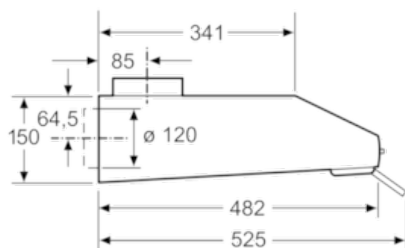

N 30
DLAA600W
D60LAA0W0
UNTERBAUHAUBE

COOKING PASSION SINCE 1877

D

Ausstattung

Technische Daten

Bauart : Unterbauesse
Approbationszertifikate : CE
Länge Anschlusskabel (cm) : 145
Mindestabstand zur Kochstelle Elektro : 650
Mindestabstand zur Kochstelle Gas : 650
Nettogewicht (kg) : 7,3
Steuerung : mechanisch
Regelung der Leistungsstufen : 3
Max. Gebläseleistung-Abluftbetrieb (m³/h) : 230
Max. Gebläseleistung-Umluftbetrieb (m³/h) : 75
Anzahl der Lampen (Stck) : 1
Schalleistung (dB(A) re 1 pW) : 71
Durchmesser des Abluftstutzens (mm) : 100 / 120
Material des Fettfilters : Nicht waschbare Synthetik
EAN-Nummer : 4242004214908
Anschlusswert (W) : 129
Spannung (V) : 220-240
Frequenz (Hz) : 50
Steckerart : Schuko-/Gardy.m.Erdung
Art der Installation : Unterbaugerät

Ausstattung:

- Vliesfilter
- Schiebeschalter für 3 Leistungsstufen
- Schwenkbare Wrasenklappe aus Glas

Technische Information:

- Zur Montage unter einem Hängeschrank oder an der Wand
- Abluftleistung nach EN 61591:
max. 230 m³/h
- Geräuschwerte nach EN 60704-3 und EN 60704-2-13 max.
Normalstufe Abluftbetrieb: 71 dB(A) re 1 pW (57 dB(A) re 20 µPa
Schalldruck)
- Arbeitsplatzbeleuchtung mit 1 x LED 4W E14
- Beleuchtungsstärke: 45 lux
- Farbtemperatur: 3000 K
- Länge Anschlusskabel: 1,45 m mit Stecker
- Gesamtanschlusswert: 129 W

* Gemäß EU-Regulierung Nr. 65/2014

N 30
DLAA600W
D60LAA0W0
UNTERBAUHAUBE

Maßzeichnungen

Maße in mm

Maße in mm

Maße in mm