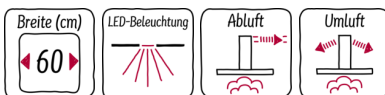

N 30
DLAA600W
D60LAA0W0
UNTERBAUHAUBE

COOKING PASSION SINCE 1877

D

Ausstattung

Technische Daten

Bauart : Unterbauesse
Approbationszertifikate : CE
Länge Anschlusskabel (cm) : 145
Mindestabstand zur Kochstelle Elektro : 650
Mindestabstand zur Kochstelle Gas : 650
Nettogewicht (kg) : 7,3
Steuerung : mechanisch
Regelung der Leistungsstufen : 3
Max. Gebläseleistung-Abluftbetrieb (m³/h) : 230
Max. Gebläseleistung-Umluftbetrieb (m³/h) : 75
Anzahl der Lampen (Stck) : 1
Schalleistung (dB(A) re 1 pW) : 71
Durchmesser des Abluftstutzens (mm) : 100 / 120
Material des Fettfilters : Nicht waschbare Synthetik
EAN-Nummer : 4242004214908
Anschlusswert (W) : 129
Spannung (V) : 220-240
Frequenz (Hz) : 50
Steckerart : Schuko-/Gardy.m.Erdung
Art der Installation : Unterbaugerät

Sonderzubehör

Z5101X0 Aktivkohlefilter
Z5201X0 Fettfilter
Z5301X0 Metallfettfilter

N 30
DLAA600W
D60LAA0W0
UNTERBAUHAUBE

Ausstattung

- Wahlweise Abluft- oder Umluftbetrieb
- Energie-Effizienzklasse: D*
- Durchschnittlicher Energieverbrauch: 63.4 kWh/Jahr*
- Lüfter-Effizienzklasse: F*
- Beleuchtungs-Effizienzklasse: E*
- Fettfilter-Effizienzklasse: D*
- Geräusch min./max. Normalstufe: 66/71 dB

Ausstattung:

- Vliesfilter
- Schiebeschalter für 3 Leistungsstufen
- Schwenkbare Wrasenklappe aus Glas

Technische Information:

- Zur Montage unter einem Hängeschrank oder an der Wand
- Abluftleistung nach EN 61591:
max. 230 m³/h
- Geräuschwerte nach EN 60704-3 und EN 60704-2-13 max.
Normalstufe Abluftbetrieb: 71 dB(A) re 1 pW (57 dB(A) re 20 µPa
Schalldruck)
- Arbeitsplatzbeleuchtung mit 1 x LED 4W E14
- Beleuchtungsstärke: 45 lux
- Farbtemperatur: 3000 K
- Länge Anschlusskabel: 1,45 m mit Stecker
- Gesamtanschlusswert: 129 W