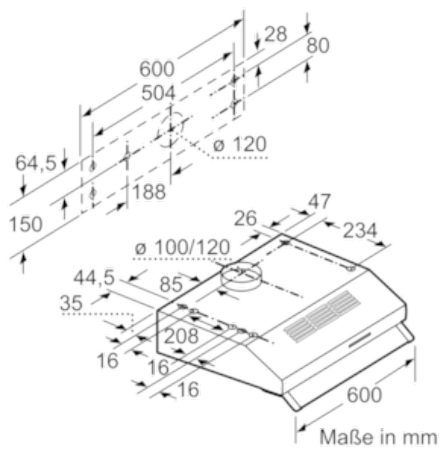

N 30
DLAA600W
D60LAA0W0
UNTERBAUHAUBE

COOKING PASSION SINCE 1877

D

Ausstattung

Technische Daten

Bauart : Unterbauesse
Approbationszertifikate : CE
Länge Anschlusskabel (cm) : 145
Mindestabstand zur Kochstelle Elektro : 650
Mindestabstand zur Kochstelle Gas : 650
Nettogewicht (kg) : 7,3
Steuerung : mechanisch
Regelung der Leistungsstufen : 3
Max. Gebläseleistung-Abluftbetrieb (m³/h) : 230
Max. Gebläseleistung-Umluftbetrieb (m³/h) : 75
Anzahl der Lampen (Stck) : 1
Schalleistung (dB(A) re 1 pW) : 71
Durchmesser des Abluftstutzens (mm) : 100 / 120
Material des Fettfilters : Nicht waschbare Synthetik
EAN-Nummer : 4242004214908
Anschlusswert (W) : 129
Spannung (V) : 220-240
Frequenz (Hz) : 50
Steckerart : Schuko-/Gardy.m.Erdung
Art der Installation : Unterbaugerät

Ausstattung:

- Vliesfilter
- Schiebeschalter für 3 Leistungsstufen
- Schwenkbare Wrasenklappe aus Glas

Technische Information:

- Zur Montage unter einem Hängeschrank oder an der Wand
- Abluftleistung nach EN 61591:
max. 230 m³/h
- Geräuschwerte nach EN 60704-3 und EN 60704-2-13 max.
Normalstufe Abluftbetrieb: 71 dB(A) re 1 pW (57 dB(A) re 20 µPa
Schalldruck)
- Arbeitsplatzbeleuchtung mit 1 x LED 4W E14
- Beleuchtungsstärke: 45 lux
- Farbtemperatur: 3000 K
- Länge Anschlusskabel: 1,45 m mit Stecker
- Gesamtanschlusswert: 129 W

* Gemäß EU-Regulierung Nr. 65/2014

N 30
DLAA600W
D60LAA0W0
UNTERBAUHAUBE

Maßzeichnungen

Maße in mm

Maße in mm

Maße in mm