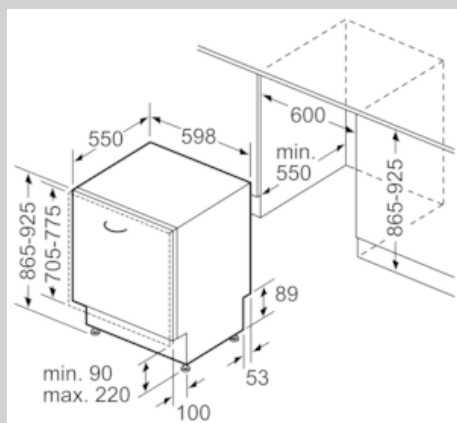

Ausstattung

Technische Daten

Energieeffizienzklasse (EU 2017/1369) : C
 Energieverbrauch des eco-Programms pro 100 Betriebszyklen (EU 2017/1369) : 74
 Höchste Anzahl von Maßgedecken (EU 2017/1369) : 13
 Wasserverbrauch in Litern im eco-Programm pro Betriebszyklus (EU 2017/1369) : 9,5
 Programmdauer (EU 2017/1369) : 4:35
 Luftschallemissionen (EU 2017/1369) : 44
 Luftschallemissionsklasse (EU 2017/1369) : B
 Bauform : Eingebaut
 Höhe der Arbeitsplatte (mm) : 0
 Abmessungen des Gerätes (mm) : 865 x 598 x 550
 Nischenmaße (H x B x T) (mm) : 865-925 x 600 x 550
 Tiefe bei geöffneter Tür (90°) (mm) : 1200
 Höhenverstellung max. (mm) : 60
 Verstellbarer Sockel : Horizontal und Vertikal
 Nettogewicht (kg) : 38,299
 Bruttogewicht (kg) : 40,5
 Anschlusswert (W) : 2400
 Absicherung (A) : 10
 Spannung (V) : 220-240
 Frequenz (Hz) : 50; 60
 Länge Anschlusskabel (cm) : 175
 Steckerart : Schuko-/Gardy.m.Erdung
 Länge Zulaufschlauch (cm) : 165
 Länge Ablaufschlauch (cm) : 190
 EAN-Nummer : 4242004253822
 Art der Installation : Vollintegrierbar

- Neff AquaStop®
- Integrierter Glasschutz
- Salzeinfüllhilfe (Trichter)
- Inkl. Dampfschutz-Blech
- Gerätemaße (H x B x T): 86.5 cm x 59.8 cm x 55.0 cm

¹ auf einer Energieeffizienzklassen-Skala von A bis G

N 50, Vollintegrierter Geschirrspüler, 60 cm, XXL
S255ECX11E

COOKING PASSION SINCE 1877

Maßzeichnungen

Maße in mm