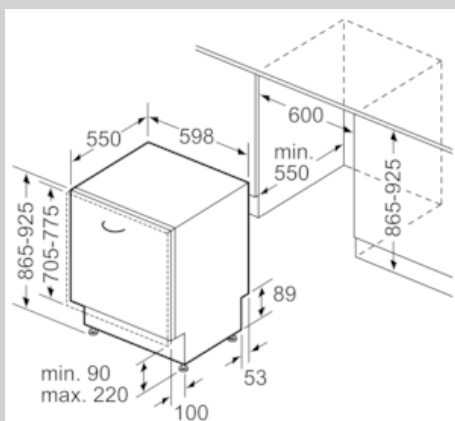

Ausstattung

Technische Daten

Energieeffizienzklasse (EU 2017/1369) : E
Energieverbrauch des eco-Programms pro 100 Betriebszyklen (EU 2017/1369) : 92
Höchste Anzahl von Maßgedecken (EU 2017/1369) : 12
Wasserverbrauch in Litern im eco-Programm pro Betriebszyklus (EU 2017/1369) : 9,5
Programmdauer (EU 2017/1369) : 3:45
Luftschallemissionen (EU 2017/1369) : 46
Luftschallemissionsklasse (EU 2017/1369) : C
Bauform : Eingebaut
Höhe der Arbeitsplatte (mm) : 0
Abmessungen des Gerätes (mm) : 865 x 598 x 550
Nischenmaße (H x B x T) (mm) : 865-925 x 600 x 550
Tiefe bei geöffneter Tür (90°) (mm) : 1200
Höhenverstellung max. (mm) : 60
Verstellbarer Sockel : Horizontal und Vertikal
Nettogewicht (kg) : 34,423
Bruttogewicht (kg) : 36,7
Anschlusswert (W) : 2400
Absicherung (A) : 10
Spannung (V) : 220-240
Frequenz (Hz) : 50; 60
Länge Anschlusskabel (cm) : 175
Steckerart : Schuko-/Gardym.Erdung
Länge Zulaufschlauch (cm) : 165
Länge Ablaufschlauch (cm) : 190
EAN-Nummer : 4242004253402
Art der Installation : Vollintegrierbar

- Neff AquaStop®
- Integrierter Glasschutz
- Inkl. Dampfschutz-Blech
- Gerätemaße (H x B x T): 86.5 cm x 59.8 cm x 55.0 cm

²Energieverbrauch kWh/100 Betriebszyklen (im Programm Eco 50 °C)

³ Wasserverbrauch in Liter pro Betriebszyklus (im Programm Eco 50 °C)

N 50, Vollintegrierter Geschirrspüler, 60 cm, XXL
S255HTX15E

COOKING PASSION SINCE 1877

Maßzeichnungen

Maße in mm