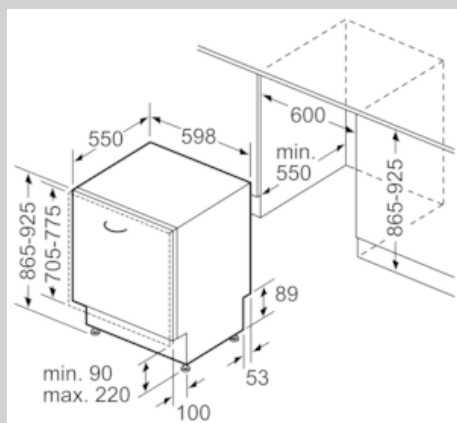

Maßzeichnungen

Maße in mm