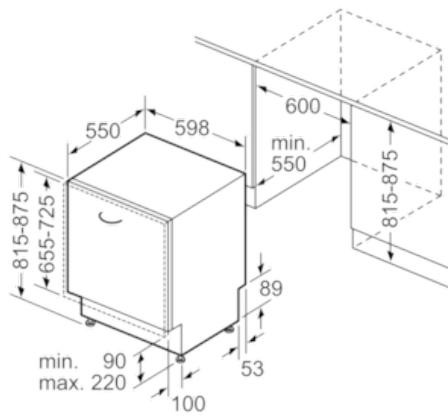

Ausstattung

Technische Daten

Wasserverbrauch (l) : 9,5
 Bauform : Eingebaut
 Höhe der Arbeitsplatte (mm) : 815
 Nischenmaße (H x B x T) (mm) : 815-875 x 600 x 550
 Tiefe Produkt bei geöffneter Tür (90°) (mm) : 1150
 Höhenverstellbare Füße : Ja - nur vorne
 Höhenverstellung Füße maximal (mm) : 60
 Verstellbarer Sockel : Horizontal und Vertikal
 Nettogewicht (kg) : 34,4
 Bruttogewicht (kg) : 37,0
 Anschlusswert (W) : 2400
 Absicherung (A) : 10
 Spannung (V) : 220-240
 Frequenz (Hz) : 50; 60
 Länge Anschlusskabel (cm) : 175
 Steckerart : Schuko-/Gardy.m.Erdung
 Länge Zulaufschlauch (cm) : 140
 Länge Ablaufschlauch (cm) : 190
 EAN-Nummer : 4242004216018
 Anzahl Maßgedecke : 13
 Energieeffizienzklasse (2010/30/EC) : A++
 Jährlicher Energieverbrauch (kWh/annum) - neu (2010/30/EC) : 262
 Energieverbrauch (kWh) : 0,92
 Leistungsaufnahme im unausgeschalteten Zustand (W) (2010/30/EC) : 0,10
 Energieverbrauch im ausgeschalteten Modus (W) - neu (2010/30/EC) : 0,10
 Jährlicher Wasserverbrauch (l/annum) - neu (2010/30/EC) : 2660
 Trocknungsklasse : A
 Vergleichsprogramm : Eco
 Programmdauer Vergleichsprogramm (min) : 210
 Schalleistung (dB(A) re 1 pW) : 44
 Art der Installation : Vollintegrierbar

Sonderausstattung

- Akustisches Signal bei Programmende
- InfoLight®
- Startzeitvorwahl 1-24 Stunden
- DosierAssistent
- EfficientSilentDrive
- AquaSensor®, BeladungsSensor

Technische Daten

- Neff AquaStop®
- Wärmetauscher
- ServoSchloss
- Inkl. Dampfschutz-Blech
- Innenbehälter/ Boden: Edelstahl/Edelstahl
- Selbstreinigendes Sieb mit 3-fach Wellen-Filtersystem
- Gerätemaße (H x B x T): 81,5 cm x 59,8 cm x 55,0 cm

N 50
GV 4603 I
S513160X3E - GV 4603 I
GESCHIRRSPÜLER 60 CM
VOLLINTEGRIERBAR

Maßzeichnungen

Maße in mm