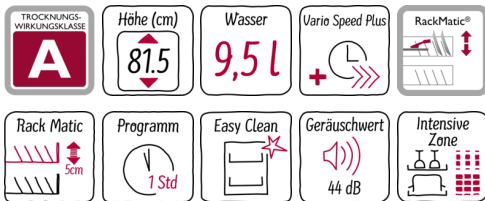

N 50
 GV 4603 I
 S513160X3E - GV 4603 I
 GESCHIRRSPÜLER 60 CM
 VOLLINTEGRIERBAR

A++

Der Geschirrspüler lässt sich flexibel beladen und zeigt an, wenn er in Betrieb ist.

- ✓ Flex 2-Körbe mit vielen anpassbaren Klappenelementen für komfortables Beladen
- ✓ InfoLight – ein auf den Boden projizierter Lichtpunkt zeigt an, dass der Geschirrspüler in Betrieb ist
- ✓ Chef 70° – das Profi-Programm bei hartnäckigem Schmutz an Töpfen und Auflaufformen
- ✓ Mit nur 44 dB leise beim Spülen
- ✓ Mit Energieeffizienzklasse A++ sehr sparsam im Verbrauch

Programme und Sonderfunktionen

- 6 Programme: Chef 70 °C, Auto 45-65 °C, Eco 50 °C, Glas 40 °C, 1h 65 °C, Vorspülen
- 3 Sonderfunktionen: VarioSpeedPlus, Intensive Zone, Extra Trocknen
- EasyClean
- 5 Reinigungstemperaturen
- Programmdauer im Programm Eco 50 °C: 210 min
- Dauer des nicht ausgeschalteten Zustands: 0 min