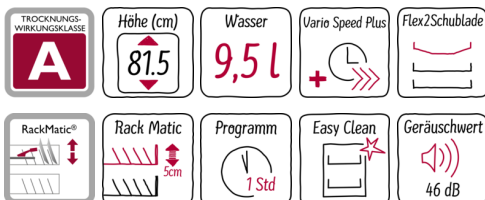

N 50  
 GV 3600 K  
 S513K60X0E - GV 3600 K  
 GESCHIRRSPÜLER 60 CM  
 VOLLINTEGRIERBAR

A++

Der Geschirrspüler mit Besteckschublade lässt sich beladen und zeigt an, wenn er in Betrieb ist.

- ✓ Flex 2-Körbe und -Besteckschublade mit vielen anpassbaren Klappenelementen für komfortables Beladen
- ✓ InfoLight – ein auf den Boden projizierter Lichtpunkt zeigt an, dass der Geschirrspüler in Betrieb ist
- ✓ Chef 70° – das Profi-Programm bei hartnäckigem Schmutz an Töpfen und Auflaufformen
- ✓ Mit nur 46 dB leise beim Spülen
- ✓ Mit Energieeffizienzklasse A++ sehr sparsam im Verbrauch

#### Ausstattung

### Technische Daten

- Neff AquaStop®
- Wärmetauscher
- ServoSchloss
- Inkl. Dampfschutz-Blech
- Innenbehälter/Boden: Edelstahl/Polinox
- Selbstreinigendes Sieb mit 3-fach Wellen-Filterssystem
- Gerätemaße (H x B x T): 81,5 cm x 59,8 cm x 55,0 cm