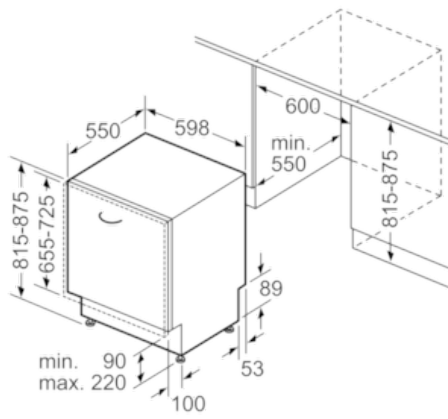

N 50
GV 3600 K
S513K60X0E - GV 3600 K
GESCHIRRSPÜLER 60 CM
VOLLINTEGRIERBAR

Maßzeichnungen

Maße in mm