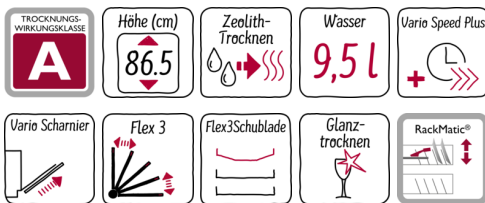

N 70
 GX 6801 T VS
 S726T80X1E - GX 6801 T VS
 GESCHIRRSPÜLER 60 CM
 VOLLINTEGRIERBAR MIT VARIOSCHARNIER

A+++

Der extra hohe Geschirrspüler mit Besteckschublade lässt sich äußerst flexibel beladen und zeigt an, wenn er in Betrieb ist.

- ✓ Flex 3-Körbe und -Besteckschublade mit maximal anpassbaren Klappenelementen für spielend einfaches Beladen
- ✓ InfoLight – ein auf den Boden projizierter Lichtpunkt zeigt an, dass der Geschirrspüler in Betrieb ist
- ✓ Zeolith-Trocknen für hervorragende Trocknungsergebnisse mit dem natürlichen Mineral Zeolith
- ✓ Chef 70° – das Profi-Programm bei hartnäckigem Schmutz an Töpfen und Auflaufformen
- ✓ Mit nur 42 dB sehr leise beim Spülen

Programme und Sonderfunktionen

- 8 Programme: Chef 70 °C, Auto 45-65 °C, Eco 50 °C, Silence 50 °C, Kurz 60 °C, Glas 40 °C, Schnell 45 °C, Vorspülen
- 4 Sonderfunktionen: Intensive Zone, VarioSpeedPlus, HygienePlus, Glanz Trocknen
- EasyClean
- Programmdauer im Programm Eco 50 °C: 195 min
- Dauer des nicht ausgeschalteten Zustands: 0 min
- 6 Reinigungstemperaturen