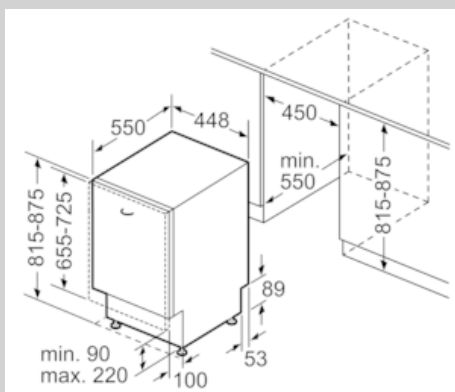

##### Technische Daten

Energieeffizienzklasse (EU 2017/1369) : D  
Energieverbrauch des eco-Programms pro 100 Betriebszyklen (EU 2017/1369) : 63  
Höchste Anzahl von Maßgedecken (EU 2017/1369) : 9  
Wasserverbrauch in Litern im eco-Programm pro Betriebszyklus (EU 2017/1369) : 8,5  
Programmdauer (EU 2017/1369) : 3:40  
Luftschallemissionen (EU 2017/1369) : 44  
Luftschallemissionsklasse (EU 2017/1369) : B  
Bauform : Eingebaut  
Höhe der Arbeitsplatte (mm) : 0  
Abmessungen des Gerätes (mm) : 815 x 448 x 550  
Nischenmaße (H x B x T) (mm) : 815-875 x 450 x 550  
Tiefe bei geöffneter Tür (90°) (mm) : 1150  
Höhenverstellung max. (mm) : 60  
Verstellbarer Sockel : Horizontal und Vertikal  
Nettogewicht (kg) : 29,488  
Bruttogewicht (kg) : 31,1  
Anschlusswert (W) : 2400  
Absicherung (A) : 10  
Spannung (V) : 220-240  
Frequenz (Hz) : 50; 60  
Länge Anschlusskabel (cm) : 175  
Steckerart : Schuko-/Gardym.Erdung  
Länge Zulaufschlauch (cm) : 165  
Länge Ablaufschlauch (cm) : 205  
EAN-Nummer : 4242004247869  
Art der Installation : Vollintegrierbar

### Technische Informationen und Zubehör

- Neff AquaStop®
- Integrierter Glasschutz
- Salzeinfüllhilfe (Trichter)
- Inkl. Dampfschutz-Blech
- Gerätemaße (H x B x T): 81.5 cm x 44.8 cm x 55.0 cm

<sup>1</sup> auf einer Energieeffizienzklassen-Skala von A bis G

Maße in mm