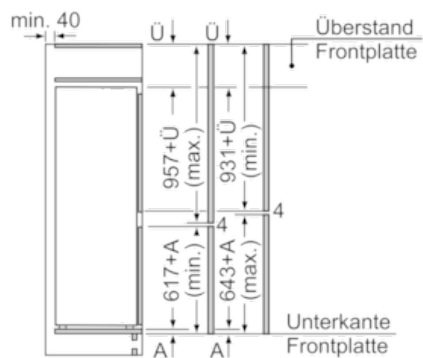

### Technische Informationen

- Türanschlag rechts, wechselbar
- Gerätemaße (H x B x T): 157,8 cm x 54,1 cm x 54,5 cm
- Nischenmaße (H x B x T): 158,0 cm x 56,0 cm x 55,0 cm

### Zubehör

- 2 x Kälteakku, 2 x Eierablage, 1 x Eiswürfelschale

N 50  
 KG615A2 INTEGRIERBARE KÜHL-  
 GEFRIERKOMBINATION  
 KI5772F30

Maßzeichnungen

Die angegebenen Möbeltürmaße gelten für eine Türfuge von 4 mm.

Maße in mm