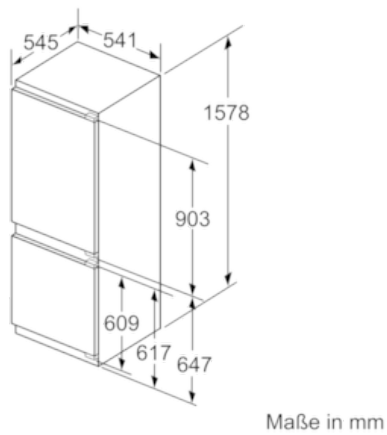

### Technische Informationen

- Türanschlag rechts, wechselbar
- Gerätemaße (H x B x T): 157,8 cm x 54,1 cm x 54,5 cm
- Nischenmaße (H x B x T): 158,0 cm x 56,0 cm x 55,0 cm

### Zubehör

- 2 x Kälteakku, 2 x Eierablage, 1 x Eiswürfelschale

N 50  
 KG615A2 INTEGRIERBARE KÜHL-  
 GEFRIERKOMBINATION  
 KI5772F30

Maßzeichnungen

Die angegebenen Möbeltürmaße gelten für eine Türfuge von 4 mm.

Maße in mm