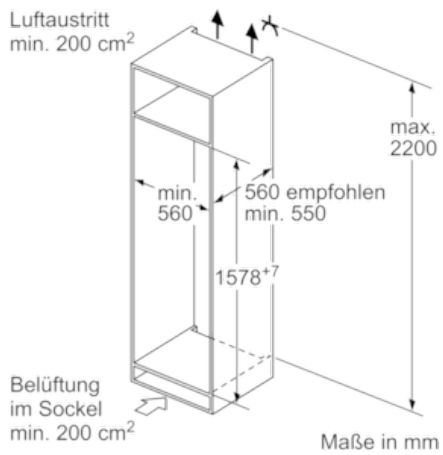

### Technische Informationen

- Türanschlag rechts, wechselbar
- Gerätemaße (H x B x T): 157,8 cm x 54,1 cm x 54,5 cm
- Nischenmaße (H x B x T): 158,0 cm x 56,0 cm x 55,0 cm

### Zubehör

- 2 x Kälteakku, 2 x Eierablage, 1 x Eiswürfelschale

N 50  
 KG615A2 INTEGRIERBARE KÜHL-  
 GEFRIERKOMBINATION  
 KI5772F30

Maßzeichnungen

Die angegebenen Möbeltürmaße gelten für eine Türfuge von 4 mm.

Maße in mm