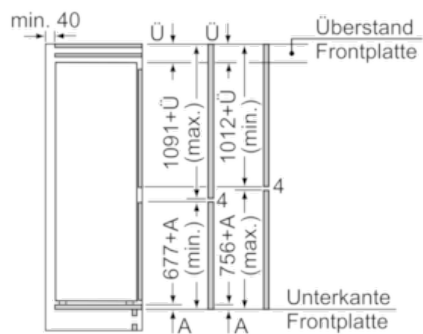

Ausstattung

Technische Daten

Bauform : Eingebaut
 Dekorrahmen/ - platte : Nicht möglich
 Höhe (mm) : 1772
 Gerätebreite (mm) : 541
 Gerätetiefe (mm) : 545
 Nischenmaße (H x B x T) (mm) : 1775.0 x 560 x 550
 Nettogewicht (kg) : 62,0
 Anschlusswert (W) : 90
 Absicherung (A) : 10
 Türanschlag : rechts wechselbar
 Spannung (V) : 220-240
 Frequenz (Hz) : 50
 Approbationszertifikate : CE, VDE
 Länge Anschlusskabel (cm) : 230
 Lagerung bei Stromausfall (h) : 24
 Anzahl Verdichter : 1
 Anzahl unabhängiger Kühlkreisläufe : 1
 Innenlüfter : Nein
 Scharniere wechselbar : Ja
 Anzahl verstellbarer Ablagen-Kühlteil (Stck) : 3
 Flaschenregale : Nein
 EAN-Nummer : 4242004189220
 Marke : Neff
 Internationale Bestellbezeichnung : KI5862S30
 Energieeffizienzklasse (2010/30/EC) : A++
 jährlicher Energieverbrauch (kWh/annum) - neu (2010/30/EC) : 231
 Nettofassungsvermögen Kühlteil (l) - neu (2010/30/EC) : 191
 Nettofassungsvermögen Gefriereteil (l) - neu (2010/30/EC) : 76
 Frostfree System : Nein
 Lagerzeit bei Störung (h) : 24
 Gefrierleistung (kg/24h) - neu (2010/30/EC) : 4
 Klimaklasse : SN-T
 Schallleistung (dB(A) re 1 pW) : 38
 Art der Installation : Vollintegrierbar

- Gerätemaße (H x B x T): 177,2 cm x 54,1 cm x 54,5 cm
- Nischenmaße (H x B x T): 177,5 cm x 56,0 cm x 55,0 cm

Technische Informationen

- Türanschlag rechts, wechselbar
- Anschlusswert: 90 W
- 220 - 240 V
- Transportgriffe

Zubehör

- 2 x Kälteakku, 2 x Eierablage, 1 x Eiswürfelschale
- LowFrost - geringere Eisbildung, schnelleres Abtauen

N 50
 KG714A2 INTEGRIERBARE KÜHL-
 GEFRIERKOMBINATION
 KI5862S30

Maßzeichnungen

Die angegebenen Möbeltürmaße gelten für eine Türfuge von 4 mm.

Maße in mm