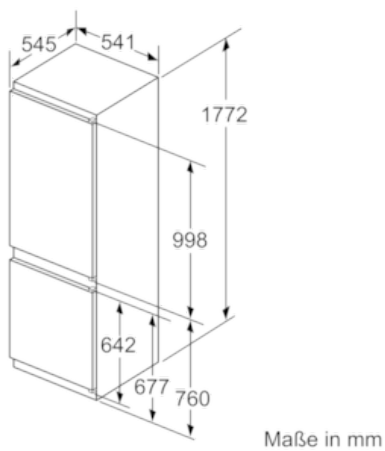

- Gerätemaße (H x B x T): 177,2 cm x 54,1 cm x 54,5 cm
- Nischenmaße (H x B x T): 177,5 cm x 56,0 cm x 55,0 cm

Technische Informationen

- Türanschlag rechts, wechselbar
- Anschlusswert: 90 W
- 220 - 240 V
- Transportgriffe

Zubehör

- 2 x Kälteakku, 2 x Eierablage, 1 x Eiswürfelschale
- LowFrost - geringere Eisbildung, schnelleres Abtauen

N 50
 KG714A2 INTEGRIERBARE KÜHL-
 GEFRIERKOMBINATION
 KI5862S30

Maßzeichnungen

Die angegebenen Möbeltürmaße gelten für eine Türfuge von 4 mm.

Maße in mm