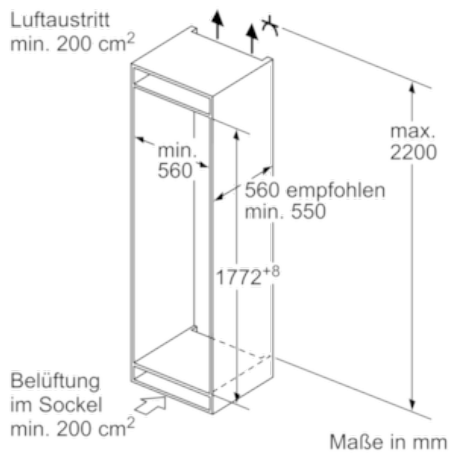

Ausstattung

Technische Daten

Bauform : Eingebaut
 Dekorrahmen/ - platte : Nicht möglich
 Höhe (mm) : 1772
 Gerätebreite (mm) : 541
 Gerätetiefe (mm) : 545
 Nischenmaße (H x B x T) (mm) : 1775.0 x 560 x 550
 Nettogewicht (kg) : 62,0
 Anschlusswert (W) : 90
 Absicherung (A) : 10
 Türanschlag : rechts wechselbar
 Spannung (V) : 220-240
 Frequenz (Hz) : 50
 Approbationszertifikate : CE, VDE
 Länge Anschlusskabel (cm) : 230
 Lagerung bei Stromausfall (h) : 24
 Anzahl Verdichter : 1
 Anzahl unabhängiger Kühlkreisläufe : 1
 Innenlüfter : Nein
 Scharniere wechselbar : Ja
 Anzahl verstellbarer Ablagen-Kühlteil (Stck) : 3
 Flaschenregale : Nein
 EAN-Nummer : 4242004189220
 Marke : Neff
 Internationale Bestellbezeichnung : KI5862S30
 Energieeffizienzklasse (2010/30/EC) : A++
 jährlicher Energieverbrauch (kWh/annum) - neu (2010/30/EC) : 231
 Nettofassungsvermögen Kühlteil (l) - neu (2010/30/EC) : 191
 Nettofassungsvermögen Gefriereteil (l) - neu (2010/30/EC) : 76
 Frostfree System : Nein
 Lagerzeit bei Störung (h) : 24
 Gefrierleistung (kg/24h) - neu (2010/30/EC) : 4
 Klimaklasse : SN-T
 Schallleistung (dB(A) re 1 pW) : 38
 Art der Installation : Vollintegrierbar

- Gerätemaße (H x B x T): 177,2 cm x 54,1 cm x 54,5 cm
- Nischenmaße (H x B x T): 177,5 cm x 56,0 cm x 55,0 cm

Technische Informationen

- Türanschlag rechts, wechselbar
- Anschlusswert: 90 W
- 220 - 240 V
- Transportgriffe

Zubehör

- 2 x Kälteakku, 2 x Eierablage, 1 x Eiswürfelschale
- LowFrost - geringere Eisbildung, schnelleres Abtauen

N 50
 KG714A2 INTEGRIERBARE KÜHL-
 GEFRIERKOMBINATION
 KI5862S30

Maßzeichnungen

Die angegebenen Möbeltürmaße gelten für eine Türfuge von 4 mm.

Maße in mm