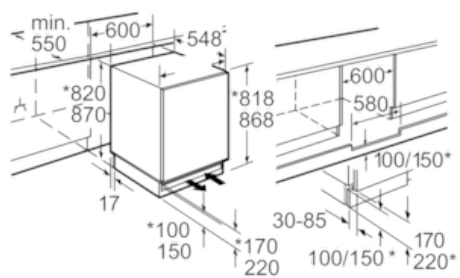

### Technische Informationen

- Türanschlag rechts, wechselbar
- Gerätemaße (H x B x T): 82,0 cm x 59,8 cm x 54,8 cm
- Nischenmaße (H x B x T): 82,0 cm x 60,0 cm x 55,0 cm
- Anschlusswert: 90 W

N 50  
KU226A2 UNTERBAU-KÜHLAUTOMAT  
K4336X8

Maßzeichnungen

\* variabler Sockel/  
Unterbauhöhe

Platz für elektrischen Anschluß seitlich  
rechts oder links neben dem Gerät.  
Be- und Entlüftung im Sockel.

Maße in mm