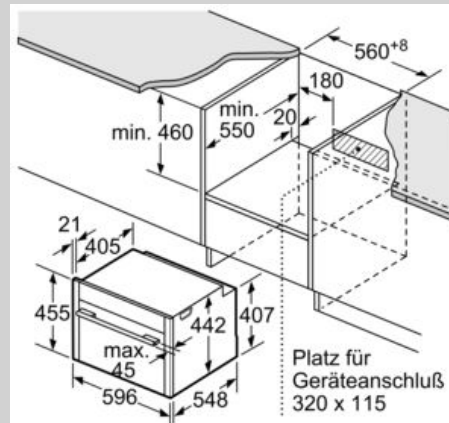

Ausstattung

Technische Daten

Art des Mikrowellengerätes : Kombinationsbetrieb mit Mikrowelle
Steuerung : elektronisch
Frontfarbe : Edelstahl
Abmessungen des Garraumes : 237.0 x 480 x 392.0 mm
Approbationszertifikate : CE, VDE
Länge Anschlusskabel : 150 cm
Nettogewicht : 35,4 kg
Bruttogewicht : 37,7 kg
EAN-Nummer : 4242004182085
Max. Mikrowellenleistung : 900 W
Anschlusswert : 3600 W
Absicherung : 16 A
Spannung : 220-240 V
Frequenz : 60; 50 Hz
Steckerart : Schuko-/Gardym.Erdung
Abmessungen des Garraumes : 237.0 x 480 x 392.0 mm

Technische Info:

- Länge des Anschlusskabels: 150 cm
- Nennspannung: 220 - 240 V
- Gesamtanschlusswert Elektro: 3.6 kW

Maße

- Gerätemaße (HxBxT): 455 x 596 x 548 mm
- Nischenmaße (HxBxT): 455 mm x 560 mm x 550 mm
- „Maße und Einbauhinweise zu diesem Gerät gemäß technischer Zeichnung beachten“
- Wir empfehlen Ihnen, Komplementär-Produkte innerhalb der Produktserie N70 zu wählen, um die bestmögliche Einbausituation Ihrer Einbaugeräte zu gewährleisten.

N 70, Einbau-Kompaktbackofen mit
Mikrowellenfunktion, 60 x 45 cm
C15MR02N0

Maßzeichnungen

Einbau mit einem Kochfeld.

Maße in mm

Maße in mm

Wird das Kompaktgerät unter einem Kochfeld eingebaut, muss folgende Arbeitsplattenstärke (ggf. inkl. Unterkonstruktion) beachtet werden.

Maße in mm