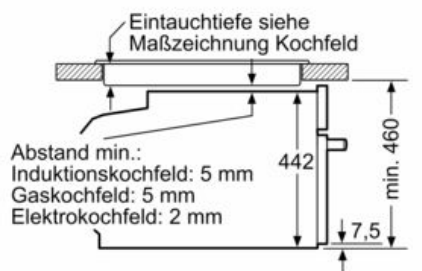

Ausstattung

Technische Daten

Art des Mikrowellengerätes : Kombinationsbetrieb mit Mikrowelle
Steuerung : elektronisch
Frontfarbe : Edelstahl
Abmessungen des Garraumes : 237.0 x 480 x 392.0 mm
Approbationszertifikate : CE, VDE
Länge Anschlusskabel : 150 cm
Nettogewicht : 35,4 kg
Bruttogewicht : 37,7 kg
EAN-Nummer : 4242004182085
Max. Mikrowellenleistung : 900 W
Anschlusswert : 3600 W
Absicherung : 16 A
Spannung : 220-240 V
Frequenz : 60; 50 Hz
Steckerart : Schuko-/Gardym.Erdung
Abmessungen des Garraumes : 237.0 x 480 x 392.0 mm

Technische Info:

- Länge des Anschlusskabels: 150 cm
- Nennspannung: 220 - 240 V
- Gesamtanschlusswert Elektro: 3.6 kW

Maße

- Gerätemaße (HxBxT): 455 x 596 x 548 mm
- Nischenmaße (HxBxT): 455 mm x 560 mm x 550 mm
- „Maße und Einbauhinweise zu diesem Gerät gemäß technischer Zeichnung beachten“
- Wir empfehlen Ihnen, Komplementär-Produkte innerhalb der Produktserie N70 zu wählen, um die bestmögliche Einbausituation Ihrer Einbaugeräte zu gewährleisten.

N 70, Einbau-Kompaktbackofen mit
Mikrowellenfunktion, 60 x 45 cm
C15MR02N0

Maßzeichnungen

Einbau mit einem Kochfeld.

Maße in mm

Maße in mm

Wird das Kompaktgerät unter einem Kochfeld eingebaut, muss folgende Arbeitsplattenstärke (ggf. inkl. Unterkonstruktion) beachtet werden.