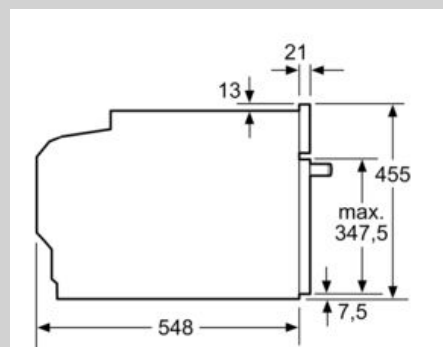

Technische Info:

- Länge des Anschlusskabels: 150 cm
- Nennspannung: 220 - 240 V
- Gesamtanschlusswert Elektro: 3.6 kW

Maße

- Gerätemaße (HxBxT): 455 x 596 x 548 mm
- Nischenmaße (HxBxT): 455 mm x 560 mm x 550 mm
- „Maße und Einbauhinweise zu diesem Gerät gemäß technischer Zeichnung beachten“
- Wir empfehlen Ihnen, Komplementär-Produkte innerhalb der Produktserie N70 zu wählen, um die bestmögliche Einbausituation Ihrer Einbaugeräte zu gewährleisten.

N 70, Einbau-Kompaktbackofen mit
Mikrowellenfunktion, 60 x 45 cm
C15MR02N0

Maßzeichnungen

Einbau mit einem Kochfeld.

Maße in mm

Maße in mm

Wird das Kompaktgerät unter einem Kochfeld eingebaut, muss folgende Arbeitsplattenstärke (ggf. inkl. Unterkonstruktion) beachtet werden.

Kochfeld-Typ	min. Arbeitsplattenstärke	
	aufgesetzt	flächenbündig
Induktionskochfeld	42 mm	43 mm
Vollflächen-Induktionskochfeld	52 mm	53 mm
Gaskochfeld	32 mm	43 mm
Elektrokochfeld	32 mm	35 mm

Maße in mm

Maße in mm