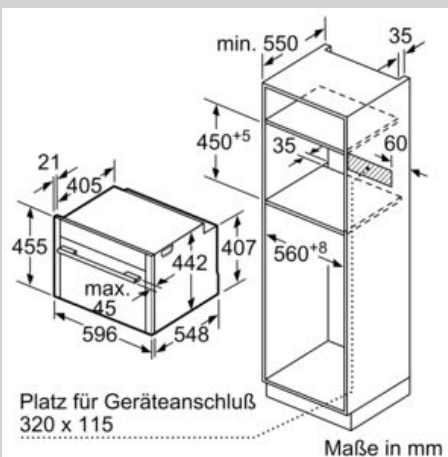

Technische Info:

- Länge des Anschlusskabels: 150 cm
- Nennspannung: 220 - 240 V
- Gesamtanschlusswert Elektro: 3.6 kW

Maße

- Gerätemaße (HxBxT): 455 x 596 x 548 mm
- Nischenmaße (HxBxT): 455 mm x 560 mm x 550 mm
- „Maße und Einbauhinweise zu diesem Gerät gemäß technischer Zeichnung beachten“
- Wir empfehlen Ihnen, Komplementär-Produkte innerhalb der Produktserie N70 zu wählen, um die bestmögliche Einbausituation Ihrer Einbaugeräte zu gewährleisten.

N 70, Einbau-Kompaktbackofen mit
Mikrowellenfunktion, 60 x 45 cm
C15MR02N0

Maßzeichnungen

Einbau mit einem Kochfeld.

Maße in mm

Maße in mm

Wird das Kompaktgerät unter einem Kochfeld eingebaut, muss folgende Arbeitsplattenstärke (ggf. inkl. Unterkonstruktion) beachtet werden.

Kochfeld-Typ	min. Arbeitsplattenstärke	
	aufgesetzt	flächenbündig
Induktionskochfeld	42 mm	43 mm
Vollflächen-Induktionskochfeld	52 mm	53 mm
Gaskochfeld	32 mm	43 mm
Elektrokochfeld	32 mm	35 mm

Maße in mm

Maße in mm