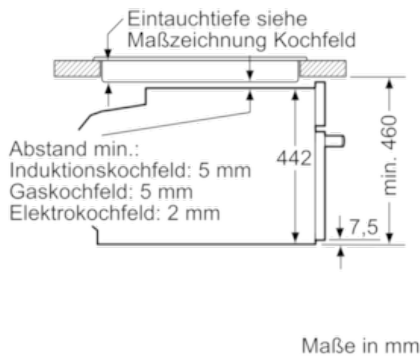

##### Technische Daten

Art des Mikrowellengerätes : Kombinationsbetrieb mit Mikrowelle  
 Steuerung : elektronisch  
 Frontfarbe : Edelstahl  
 Abmessungen des Gerätes (mm) : 455 x 596 x 548  
 Abmessungen des Garraumes (mm) : 237.0 x 480 x 392.0  
 Länge Anschlusskabel (cm) : 150  
 Nettogewicht (kg) : 36,9  
 Bruttogewicht (kg) : 39,0  
 EAN-Nummer : 4242004182115  
 Max. Mikrowellenleistung (W) : 900  
 Anschlusswert (W) : 3600  
 Absicherung (A) : 16  
 Spannung (V) : 220-240  
 Frequenz (Hz) : 60; 50  
 Steckerart : Schuko-/Gardy.m.Erdung

### Technische Info:

- Länge Netzkabel: 150 cm
- Gesamtanschlusswert Elektro: 3.6 kW
- Gerätemaße (HxBxT): 455 x 596 x 548 mm
- Nischenmaße (HxBxT): 455 mm x 560 mm x 550 mm
- „Maße und Einbauhinweise zu diesem Gerät gemäß technischer Zeichnung beachten“

N 90  
 CMT1623N KOMPAKTBACKOFEN MIT  
 MIKROWELLE  
 C16MT23NO EDELSTAHL

Maßzeichnungen

Einbau mit einem Kochfeld.

Wird das Kompaktgerät unter einem Kochfeld eingebaut, muss folgende Arbeitsplattenstärke (ggf. inkl. Unterkonstruktion) beachtet werden.