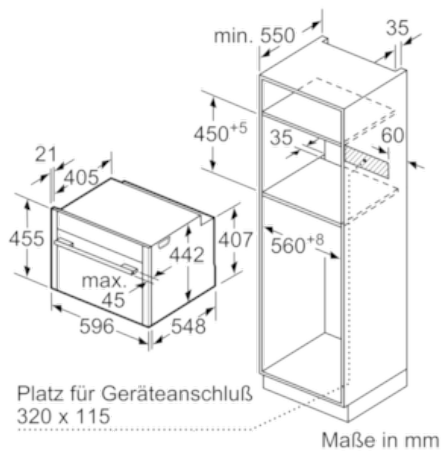

N 90
CMT1623N KOMPAKTBACKOFEN MIT
MIKROWELLE
C16MT23NO EDELSTAHL

Maßzeichnungen

Einbau mit einem Kochfeld.