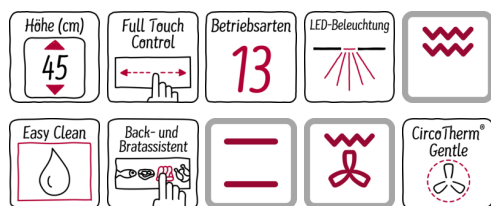

Ausstattung

Technische Daten

Art des Mikrowellengerätes : Kombinationsbetrieb mit Mikrowelle
Steuerung : elektronisch
Frontfarbe : Edelstahl
Abmessungen des Gerätes (mm) : 455 x 596 x 548
Abmessungen des Garraumes (mm) : 237.0 x 480 x 392.0
Länge Anschlusskabel (cm) : 150
Nettogewicht (kg) : 36,9
Bruttogewicht (kg) : 39,0
EAN-Nummer : 4242004182115
Max. Mikrowellenleistung (W) : 900
Anschlusswert (W) : 3600
Absicherung (A) : 16
Spannung (V) : 220-240
Frequenz (Hz) : 60; 50
Steckerart : Schuko-/Gardy.m.Erdung

Sonderzubehör

Z11AB10A0 : Backblech, antihaft-beschichtet , Z11AU10A0 :
Universalpfanne, antihaft beschichtet , Z11GT10X3 : Glasbräter, 5,4l ,
Z11GU20X0 : Glaspfanne , Z11SZ00X0 : Montageset , Z12CB10A0 :
Backblech, emailliert, anthrazit , Z12CM10A0 : Auflauffpfanne,
emailliert, anthrazit , Z12CP10A0 : Pizzaform, emailliert, anthrazit ,
Z12CQ10A0 : Grillblech, emailliert, anthrazit , Z12CU10A0 :
Universalpfanne, emailliert, anthrazit , Z13CV06S0 : Dekorleiste ,
Z14CR10X0 : Back- und Bratrost (Mikrowelle) , Z18M45X0 :
Kochbuch , Z1913X0 : Backstein , Z19DD10X0 : Dampfset für
Backofen , Z99RX70X0 : Anschlusskabel 3m

4 242004 182115