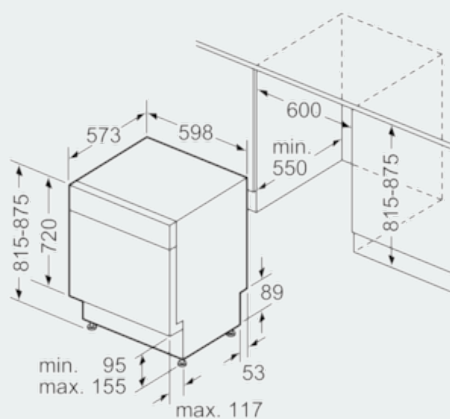

Ausstattung

Technische Daten

Wasserverbrauch (l) : 9,5
 Bauform : Eingebaut
 Höhe der Arbeitsplatte (mm) : 815
 Nischenmaße (H x B x T) (mm) : 815-875 x 600 x 550
 Tiefe Produkt bei geöffneter Tür (90°) (mm) : 1150
 Höhenverstellbare Füße : Ja - nur vorne
 Höhenverstellung Füße maximal (mm) : 60
 Verstellbarer Sockel : Horizontal und Vertikal
 Nettogewicht (kg) : 40,6
 Bruttogewicht (kg) : 43,0
 Anschlusswert (W) : 2400
 Absicherung (A) : 10
 Spannung (V) : 220-240
 Frequenz (Hz) : 50; 60
 Länge Anschlusskabel (cm) : 175
 Steckerart : Schuko-/Gardy.m.Erdung
 Länge Zulaufschlauch (cm) : 140
 Länge Ablaufschlauch (cm) : 190
 EAN-Nummer : 4242003772317
 Anzahl Maßgedecke : 12
 Energieeffizienzklasse (2010/30/EC) : A++
 Jährlicher Energieverbrauch (kWh/annum) - neu (2010/30/EC) : 258
 Energieverbrauch (kWh) : 0,90
 Leistungsaufnahme im unausgeschalteten Zustand (W) (2010/30/EC) : 0,10
 Energieverbrauch im ausgeschalteten Modus (W) - neu (2010/30/EC) : 0,10
 Jährlicher Wasserverbrauch (l/annum) - neu (2010/30/EC) : 2660
 Trocknungsklasse : A
 Vergleichsprogramm : Eco
 Programmdauer Vergleichsprogramm (min) : 210
 Schalleistung (dB(A) re 1 pW) : 46
 Art der Installation : Unterbaugerät

Technische Informationen und Zubehör

- iQdrive-Motor
- Farbe Anzeige-Elemente: blau/weiß
- Innenbehälter/Boden: Edelstahl/Polinox
- Inkl. Dampfschutz-Blech

Maße

- Gerätemaße (H x B x T): 81,5 cm x 59,8 cm x 57,3 cm

Zubehör

- Incl. Dekorrahmen/-platte

iQ300

SN336M01GE

Unterbaugerät - umbra

Geschirrspüler 60 cm

Incl. Sockelblech

Maßzeichnungen

Maße in mm

* Durch höhenverstellbare Schraubfüße
 Sockelhöhe bei Gerätehöhe 815 95-165 mm
 Sockelhöhe bei Gerätehöhe 875 155-225 mm

Maße in mm