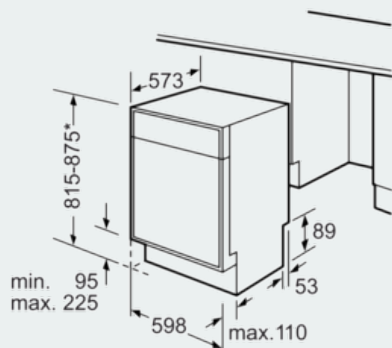

Ausstattung

Technische Daten

Wasserverbrauch (l) : 9,5
 Bauform : Eingebaut
 Höhe der Arbeitsplatte (mm) : 815
 Nischenmaße (H x B x T) (mm) : 815-875 x 600 x 550
 Tiefe Produkt bei geöffneter Tür (90°) (mm) : 1150
 Höhenverstellbare Füße : Ja - nur vorne
 Höhenverstellung Füße maximal (mm) : 60
 Verstellbarer Sockel : Horizontal und Vertikal
 Nettogewicht (kg) : 40,6
 Bruttogewicht (kg) : 43,0
 Anschlusswert (W) : 2400
 Absicherung (A) : 10
 Spannung (V) : 220-240
 Frequenz (Hz) : 50; 60
 Länge Anschlusskabel (cm) : 175
 Steckerart : Schuko-/Gardy.m.Erdung
 Länge Zulaufschlauch (cm) : 140
 Länge Ablaufschlauch (cm) : 190
 EAN-Nummer : 4242003772317
 Anzahl Maßgedecke : 12
 Energieeffizienzklasse (2010/30/EC) : A++
 Jährlicher Energieverbrauch (kWh/annum) - neu (2010/30/EC) : 258
 Energieverbrauch (kWh) : 0,90
 Leistungsaufnahme im unausgeschalteten Zustand (W) (2010/30/EC) : 0,10
 Energieverbrauch im ausgeschalteten Modus (W) - neu (2010/30/EC) : 0,10
 Jährlicher Wasserverbrauch (l/annum) - neu (2010/30/EC) : 2660
 Trocknungsklasse : A
 Vergleichsprogramm : Eco
 Programmdauer Vergleichsprogramm (min) : 210
 Schalleistung (dB(A) re 1 pW) : 46
 Art der Installation : Unterbaugerät

Technische Informationen und Zubehör

- iQdrive-Motor
- Farbe Anzeige-Elemente: blau/weiß
- Innenbehälter/Boden: Edelstahl/Polinox
- Inkl. Dampfschutz-Blech

Maße

- Gerätemaße (H x B x T): 81,5 cm x 59,8 cm x 57,3 cm

Zubehör

- Incl. Dekorrahmen/-platte

iQ300

SN336M01GE

Unterbaugerät - umbra

Geschirrspüler 60 cm

Incl. Sockelblech

Maßzeichnungen

Maße in mm

* Durch höhenverstellbare Schraubfüße
 Sockelhöhe bei Gerätehöhe 815 95-165 mm
 Sockelhöhe bei Gerätehöhe 875 155-225 mm

Maße in mm