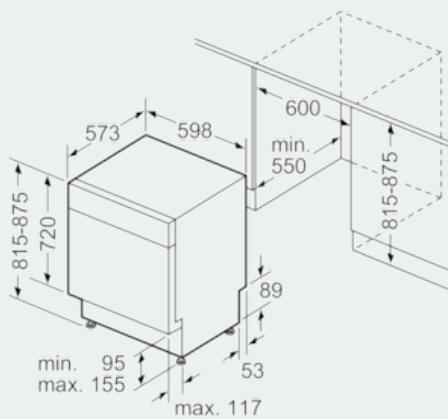

Ausstattung

Technische Daten

Wasserverbrauch (l) : 9,5
 Bauform : Eingebaut
 Höhe der Arbeitsplatte (mm) : 815
 Nischenmaße (H x B x T) (mm) : 815-875 x 600 x 550
 Tiefe Produkt bei geöffneter Tür (90°) (mm) : 1150
 Höhenverstellbare Füße : Ja - nur vorne
 Höhenverstellung Füße maximal (mm) : 60
 Verstellbarer Sockel : Horizontal und Vertikal
 Nettogewicht (kg) : 40,0
 Bruttogewicht (kg) : 42,0
 Anschlusswert (W) : 2400
 Absicherung (A) : 10
 Spannung (V) : 220-240
 Frequenz (Hz) : 50; 60
 Länge Anschlusskabel (cm) : 175
 Steckerart : Schuko-/Gardy.m.Erdung
 Länge Zulaufschlauch (cm) : 140
 Länge Ablaufschlauch (cm) : 190
 EAN-Nummer : 4242003768310
 Anzahl Maßgedecke : 13
 Energieeffizienzklasse (2010/30/EC) : A++
 Jährlicher Energieverbrauch (kWh/annum) - neu (2010/30/EC) : 262
 Energieverbrauch (kWh) : 0,92
 Leistungsaufnahme im unausgeschalteten Zustand (W) (2010/30/EC) : 0,10
 Energieverbrauch im ausgeschalteten Modus (W) - neu (2010/30/EC) : 0,10
 Jährlicher Wasserverbrauch (l/annum) - neu (2010/30/EC) : 2660
 Trocknungsklasse : A
 Vergleichsprogramm : Eco
 Programmdauer Vergleichsprogramm (min) : 210
 Schalleistung (dB(A) re 1 pW) : 46
 Art der Installation : Unterbaugerät

Technische Informationen und Zubehör

- iQdrive-Motor
- Farbe Anzeige-Elemente: blau/weiß
- Innenbehälter/Boden: Edelstahl/Polinox
- Inkl. Dampfschutz-Blech

Maße

- Gerätemaße (H x B x T): 81,5 cm x 59,8 cm x 57,3 cm

Zubehör

iQ300

SN436S01KE

Unterbaugerät - Edelstahl

Geschirrspüler 60 cm

Inkl. Sockelblech

Maßzeichnungen

Maße in mm