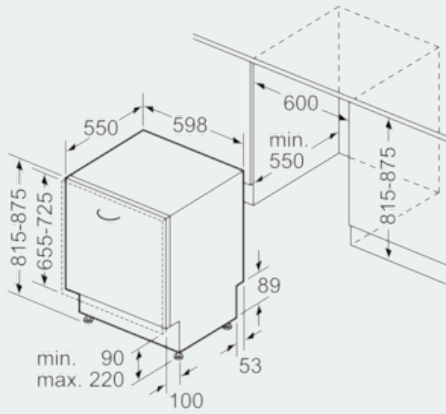

Ausstattung

Technische Daten

Wasserverbrauch (l) : 9,5
 Bauform : Eingebaut
 Höhe der Arbeitsplatte (mm) : 815
 Nischenmaße (H x B x T) (mm) : 815-875 x 600 x 550
 Tiefe Produkt bei geöffneter Tür (90°) (mm) : 1150
 Höhenverstellbare Füße : Ja - nur vorne
 Höhenverstellung Füße maximal (mm) : 60
 Verstellbarer Sockel : Horizontal und Vertikal
 Nettogewicht (kg) : 36,9
 Bruttogewicht (kg) : 39,0
 Anschlusswert (W) : 2400
 Absicherung (A) : 10
 Spannung (V) : 220-240
 Frequenz (Hz) : 50; 60
 Länge Anschlusskabel (cm) : 175
 Steckerart : Schuko-/Gardym.Erdung
 Länge Zulaufschlauch (cm) : 140
 Länge Ablaufschlauch (cm) : 190
 EAN-Nummer : 4242003767221
 Anzahl Maßgedecke : 13
 Energieeffizienzklasse (2010/30/EC) : A++
 Jährlicher Energieverbrauch (kWh/annum) - neu (2010/30/EC) : 262
 Energieverbrauch (kWh) : 0,92
 Leistungsaufnahme im unausgeschalteten Zustand (W) (2010/30/EC) : 0,10
 Energieverbrauch im ausgeschalteten Modus (W) - neu (2010/30/EC) : 0,10
 Jährlicher Wasserverbrauch (l/annum) - neu (2010/30/EC) : 2660
 Trocknungsklasse : A
 Vergleichsprogramm : Eco
 Programmdauer Vergleichsprogramm (min) : 210
 Schalleistung (dB(A) re 1 pW) : 44
 Art der Installation : Vollintegrierbar

Maße

- Gerätemaße (H x B x T): 81,5 cm x 59,8 cm x 55,0 cm

Zubehör

iQ300
 SN636X03IE
 speedMatic Geschirrspüler 60 cm

Maßzeichnungen

Maße in mm

Maße in mm

() Werte mit Verlängerungssatz