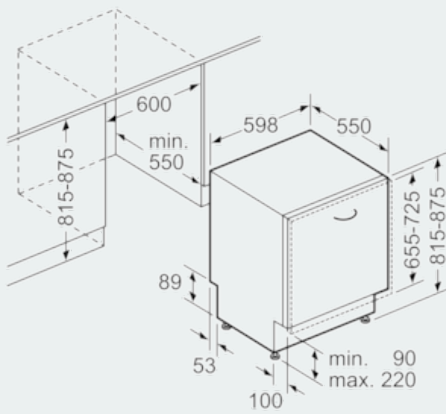

Ausstattung

Technische Daten

Wasserverbrauch (l) : 9,5
 Bauform : Eingebaut
 Höhe der Arbeitsplatte (mm) : 815
 Nischenmaße (H x B x T) (mm) : 815-875 x 600 x 550
 Tiefe Produkt bei geöffneter Tür (90°) (mm) : 1150
 Höhenverstellbare Füße : Ja - nur vorne
 Höhenverstellung Füße maximal (mm) : 60
 Verstellbarer Sockel : Horizontal und Vertikal
 Nettogewicht (kg) : 36,9
 Bruttogewicht (kg) : 39,0
 Anschlusswert (W) : 2400
 Absicherung (A) : 10
 Spannung (V) : 220-240
 Frequenz (Hz) : 50; 60
 Länge Anschlusskabel (cm) : 175
 Steckerart : Schuko-/Gardym.Erdung
 Länge Zulaufschlauch (cm) : 140
 Länge Ablaufschlauch (cm) : 190
 EAN-Nummer : 4242003767221
 Anzahl Maßgedecke : 13
 Energieeffizienzklasse (2010/30/EC) : A++
 Jährlicher Energieverbrauch (kWh/annum) - neu (2010/30/EC) : 262
 Energieverbrauch (kWh) : 0,92
 Leistungsaufnahme im unausgeschalteten Zustand (W) (2010/30/EC) : 0,10
 Energieverbrauch im ausgeschalteten Modus (W) - neu (2010/30/EC) : 0,10
 Jährlicher Wasserverbrauch (l/annum) - neu (2010/30/EC) : 2660
 Trocknungsklasse : A
 Vergleichsprogramm : Eco
 Programmdauer Vergleichsprogramm (min) : 210
 Schalleistung (dB(A) re 1 pW) : 44
 Art der Installation : Vollintegrierbar

Maße

- Gerätemaße (H x B x T): 81,5 cm x 59,8 cm x 55,0 cm

Zubehör

iQ300
 SN636X03IE
 speedMatic Geschirrspüler 60 cm

Maßzeichnungen

Maße in mm

Maße in mm

() Werte mit Verlängerungssatz