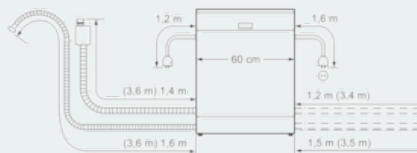

Maße

- Gerätemaße (H x B x T): 81,5 cm x 59,8 cm x 55,0 cm

Zubehör

iQ300
 SN636X03IE
 speedMatic Geschirrspüler 60 cm

Maßzeichnungen

Maße in mm

Maße in mm

() Werte mit Verlängerungssatz