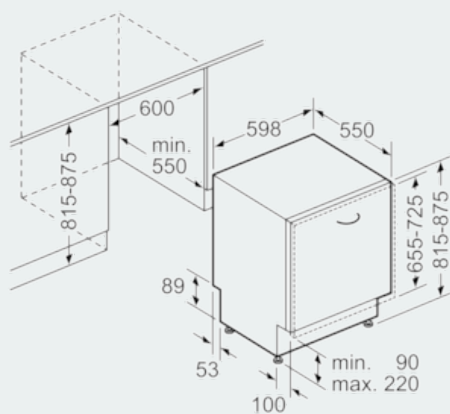

Ausstattung

Technische Daten

Wasserverbrauch (l) : 9,5
 Bauform : Eingebaut
 Höhe der Arbeitsplatte (mm) : 815
 Nischenmaße (H x B x T) (mm) : 815-875 x 600 x 550
 Tiefe Produkt bei geöffneter Tür (90°) (mm) : 1150
 Höhenverstellbare Füße : Ja - nur vorne
 Höhenverstellung Füße maximal (mm) : 60
 Verstellbarer Sockel : Horizontal und Vertikal
 Nettogewicht (kg) : 41,9
 Bruttogewicht (kg) : 44,0
 Anschlusswert (W) : 2400
 Absicherung (A) : 10
 Spannung (V) : 220-240
 Frequenz (Hz) : 50; 60
 Länge Anschlusskabel (cm) : 175
 Steckerart : Schuko-/Gardy.m.Erdung
 Länge Zulaufschlauch (cm) : 140
 Länge Ablaufschlauch (cm) : 190
 EAN-Nummer : 4242003767207
 Anzahl Maßgedecke : 14
 Energieeffizienzklasse (2010/30/EC) : A++
 Jährlicher Energieverbrauch (kWh/annum) - neu (2010/30/EC) : 266
 Energieverbrauch (kWh) : 0,93
 Leistungsaufnahme im unausgeschalteten Zustand (W) (2010/30/EC) : 0,50
 Energieverbrauch im ausgeschalteten Modus (W) - neu (2010/30/EC) : 0,50
 Jährlicher Wasserverbrauch (l/annum) - neu (2010/30/EC) : 2660
 Trocknungsklasse : A
 Vergleichsprogramm : Eco
 Programmdauer Vergleichsprogramm (min) : 195
 Schallleistung (dB(A) re 1 pW) : 42
 Art der Installation : Vollintegrierbar

Maße

- Gerätemaße (H x B x T): 81,5 cm x 59,8 cm x 55,0 cm

Zubehör

iQ500
SN658D02ME
speedMatic Geschirrspüler 60 cm
Vollintegrierbar und openAssist

Maßzeichnungen

Maße in mm

() Werte mit Verlängerungssatz