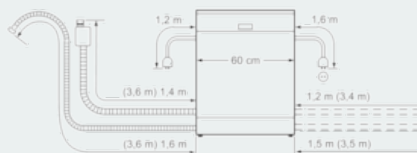

Maße

- Gerätemaße (H x B x T): 81,5 cm x 59,8 cm x 55,0 cm

Zubehör

iQ500
SN658D02ME
speedMatic Geschirrspüler 60 cm
Vollintegrierbar und openAssist

Maßzeichnungen

Maße in mm

() Werte mit Verlängerungssatz