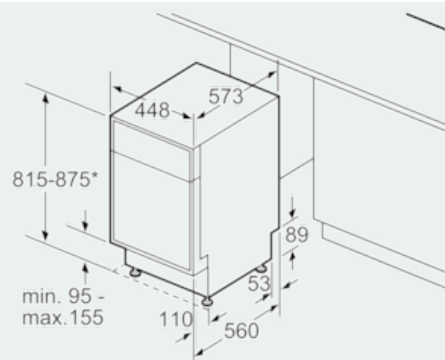

Ausstattung

Technische Daten

Wasserverbrauch (l) : 9,5
 Bauform : Eingebaut
 Höhe der Arbeitsplatte (mm) : 815
 Nischenmaße (H x B x T) (mm) : 815-875 x 450 x 550
 Tiefe Produkt bei geöffneter Tür (90°) (mm) : 1150
 Höhenverstellbare Füße : Ja - nur vorne
 Höhenverstellung Füße maximal (mm) : 60
 Verstellbarer Sockel : Horizontal und Vertikal
 Nettogewicht (kg) : 37,3
 Bruttogewicht (kg) : 39,0
 Anschlusswert (W) : 2400
 Absicherung (A) : 10
 Spannung (V) : 220-240
 Frequenz (Hz) : 50; 60
 Länge Anschlusskabel (cm) : 175
 Steckerart : Schuko-/Gardy.m.Erdung
 Länge Zulaufschlauch (cm) : 140
 Länge Ablaufschlauch (cm) : 190
 EAN-Nummer : 4242003818015
 Anzahl Maßgedecke : 10
 Energieeffizienzklasse (2010/30/EC) : A++
 Jährlicher Energieverbrauch (kWh/annum) - neu (2010/30/EC) : 211
 Energieverbrauch (kWh) : 0,75
 Leistungsaufnahme im unausgeschalteten Zustand (W) (2010/30/EC) : 0,10
 Energieverbrauch im ausgeschalteten Modus (W) - neu (2010/30/EC) : 0,10
 Jährlicher Wasserverbrauch (l/annum) - neu (2010/30/EC) : 2660
 Trocknungsklasse : A
 Vergleichsprogramm : Eco
 Programmdauer Vergleichsprogramm (min) : 195
 Schallleistung (dB(A) re 1 pW) : 44
 Art der Installation : Unterbaugerät

Maße

- Gerätemaße (H x B x T): 81,5 cm x 44,8 cm x 57,3 cm

Zubehör

- Inkl. Sockelblech

iQ500
SR456S00TE
Unterbaugerät - Edelstahl
speedMatic45 Geschirrspüler 45 cm

Maßzeichnungen

*Durch höhenverstellbare Schraubfüße
Sockelhöhe bei Gerätehöhe 815: 95 mm
Sockelhöhe bei Gerätehöhe 875: 155 mm
Maße in mm