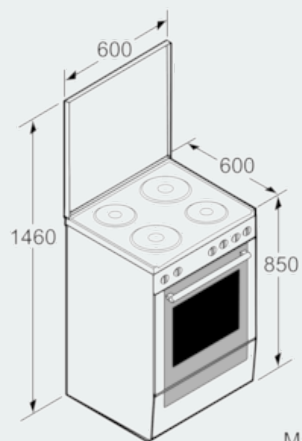

Maße

- Höhenverstellbare Füße

iQ100
Elektro-Standherd 60cm
HH421210 weiß

Maßzeichnungen

Maße in mm

Maße in mm

Maße in mm