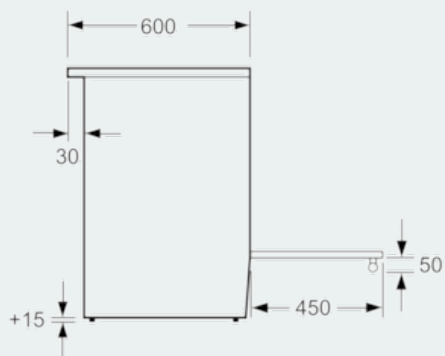

Maße

- Höhenverstellbare Füße

iQ100
Elektro-Standherd 60cm
HH421210 weiß

Maßzeichnungen

Maße in mm

Maße in mm

Maße in mm