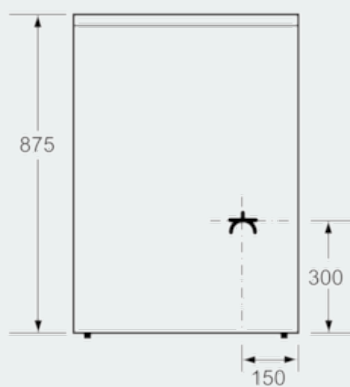

Maße

- Höhenverstellbare Füße

iQ100
Elektro-Standherd 60cm
HH421210 weiß

Maßzeichnungen

Maße in mm

Maße in mm

Maße in mm